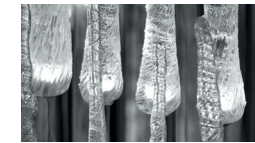

## ELEMENTI ELEMENTS | 2

Vetro di Murano massiccio  
Solid Murano Glass

Trasparente  
Transparent

- Sistema Led / Led system  
1W G4 12V 2700-3000K

2

- Cornice di tamponamento in ferro verniciato nero tra soffitto e supporto  
- Closing frame between ceiling and plate in black lacquered iron