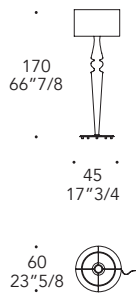

GRAN CANAL PIANTANA

Design · Riccardo Lucatello

STELO STEM | 1

Vetro di Murano rigato
Ribbed Murano glass

STILE GLAMOUR

Oro
Gold

Trasparente
Transparent

Vetro di Murano
Murano glass