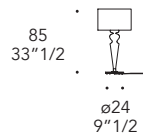

- Led interno / Led inside
6W E27 BULB 110-240V 2700-3000K