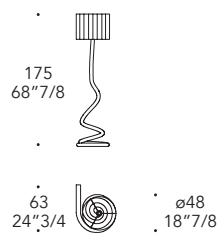

GHIBLI PIANTANA

Design · Reflex

STRUTTURA STRUCTURE | 1

Vetro di Murano Rigato
Ribbed Murano glass

STILE GLAMOUR

Oro
Gold

STILE DISEGNO

Trasparente
Transparent

Nero
Black

Tè
Tea

Ametista
Amethyst

PARALUME LAMPSHADE | 2

Tessuto
Fabric

Pongè coprente Avorio
Ivory pongè

- Led interno / Led inside
12W E27 BULB 110-240V 2700-3000K