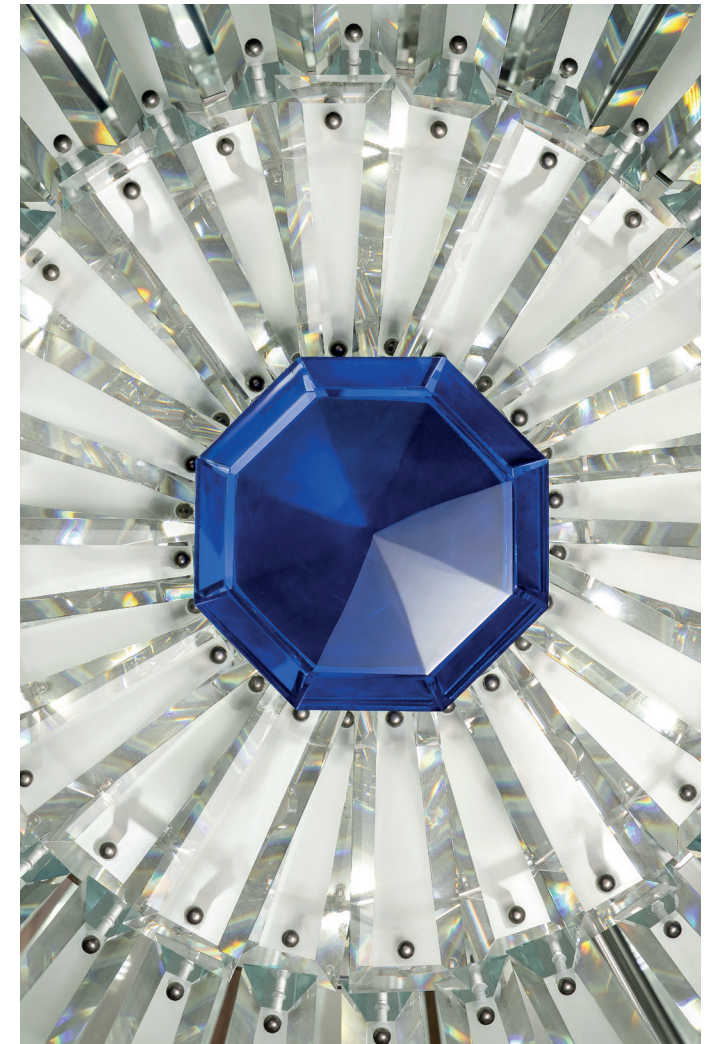

## STRUTTURA STRUCTURE | 2

Metallo  
Metal

Acciaio lucido  
Polished steel

## PRISMI PRISMS | 3

Vetro  
Glass

Extrachiaro acidato  
Extra clear etched

## DIAMANTE CENTRALE CENTRAL DIAMOND | 4

Rosso  
Red

Blu  
Blue

Viola  
Violet

Bronzo  
Bronze

Fumé  
Fumé

- Sistema Led / Led system  
3,5W G9 110-240V 2700-3000K

APPLIQUE

ø76  
29"7/8

LAMPADARIO MOD. A

Dettaglio diamante centrale  
*Central diamond detail*