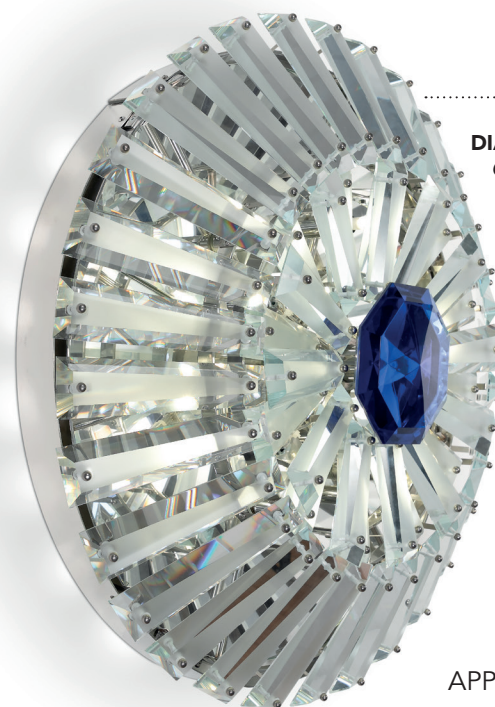

## STRUTTURA STRUCTURE | 2

Metallo  
Metal

Acciaio lucido  
Polished steel

## PRISMI PRISMS | 3

Vetro  
Glass

Extrachiaro acidato  
Extra clear etched

## DIAMANTE CENTRALE CENTRAL DIAMOND | 4

Rosso  
Red

Blu  
Blue

Viola  
Violet

Bronzo  
Bronze

Fumé  
Fumé

- Sistema Led / Led system  
3,5W G9 110-240V 2700-3000K

APPLIQUE

ø76  
29"7/8

LAMPADARIO MOD. A

Dettaglio diamante centrale  
*Central diamond detail*