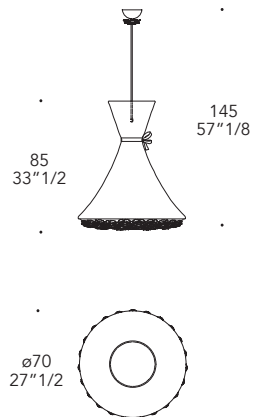

Pendant Lamp