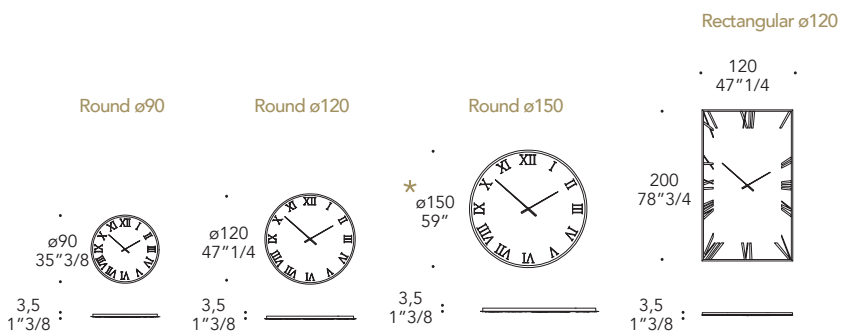

TITANIUM SPECCHIO

Design · Reflex

* ø150 non disponibile nelle finiture / ø150 not available for finishing:
Antique mirror grigio e/and Antique mirror blu

STRUTTURA STRUCTURE | 1

Vetro Glass

sp./thick 5 mm.
bisello/bevel 20 mm.