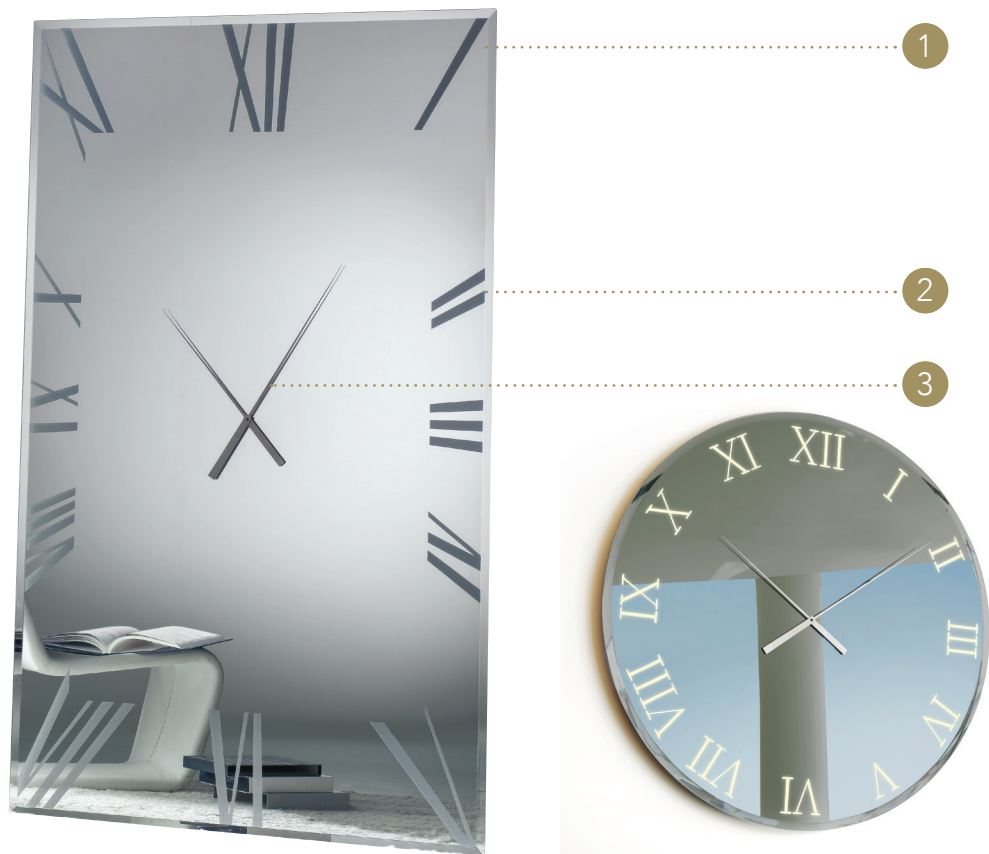

TITANIUM SPECCHIO

Design · Reflex

* ø150 non disponibile nelle finiture / ø150 not available for finishing:
Antique mirror grigio e/and Antique mirror blu

STRUTTURA STRUCTURE | 1

Vetro Glass

sp./thick 5 mm.
bisello/bevel 20 mm.

Extrachiaro a specchio
Extra clear mirror

Specchio Fumè
Smoked mirror

MARMOREFLEX®

Vetro Marmo
Marble glass

Calacatta

Calacatta Oro

Marmo di Cesare

Emperador Dark

Zebrino

Amani Daino

Amani Grigio

Vetro Glass

Antique mirror grigio

Antique mirror blu

NUMERI ROMANI ROMAN NUMERALS | 2

Grigio Fumè serigrafato
Smoked-grey serigraphed