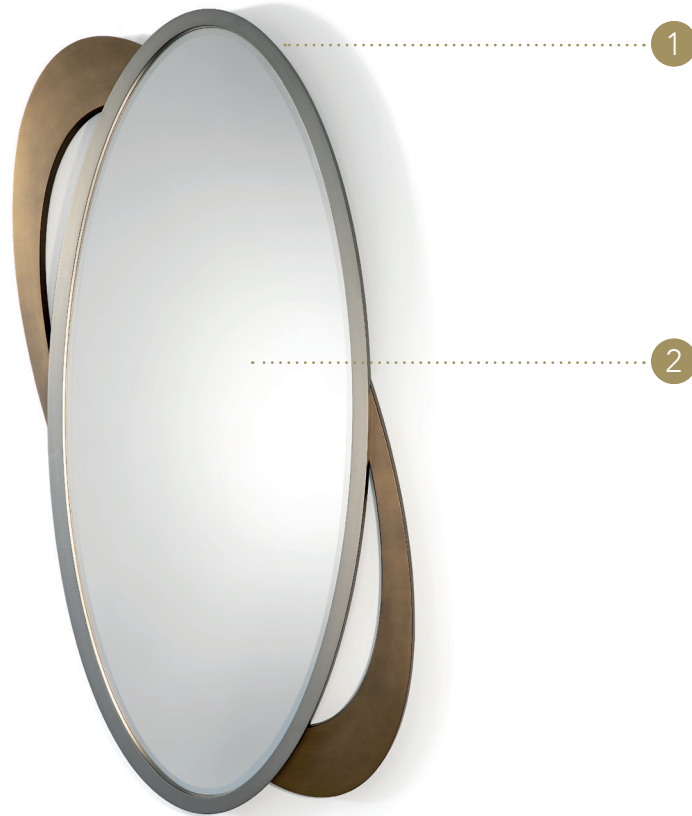

GALASSIA SPECCHIO

Design · Studio Viganò

CORNICE FRAME | 1

Legno
Wood

finitura/finish

104M Ottone satinato
104M Satin Brass

101M Titanium satinato
101M Satin Titanium

SPECCHIO MIRROR | 2

Vetro
Glass

sp./thick 6 mm.
bisello/bevel

Specchio extrachiaro
Extra clear mirror

Dettaglio incrocio cornice
Frame intersection detail