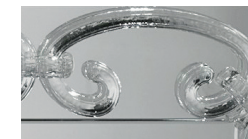

# CASANOVA SPECCHIO TV "C&Y"

Design · Reflex

- Tv Led non incluso (sp. max 7 cm, specificare marca modello e pollici)
- Tv-Led not included (max cm 7, thickness specify brand, model and inches of TV Led)

## CORNICE FRAME | 1

Vetro Glass

Specchio extrachiaro  
Extra clear mirror

## DECORO DECORATION | 2

Vetro di Murano con elementi a ricciolo  
Curly Murano Glass elements

Trasparente  
Transparent

Oro  
Gold

Nero  
Black

Blu-grigio  
Blue-grey

Tabacco  
Tobacco

Ambra  
Amber