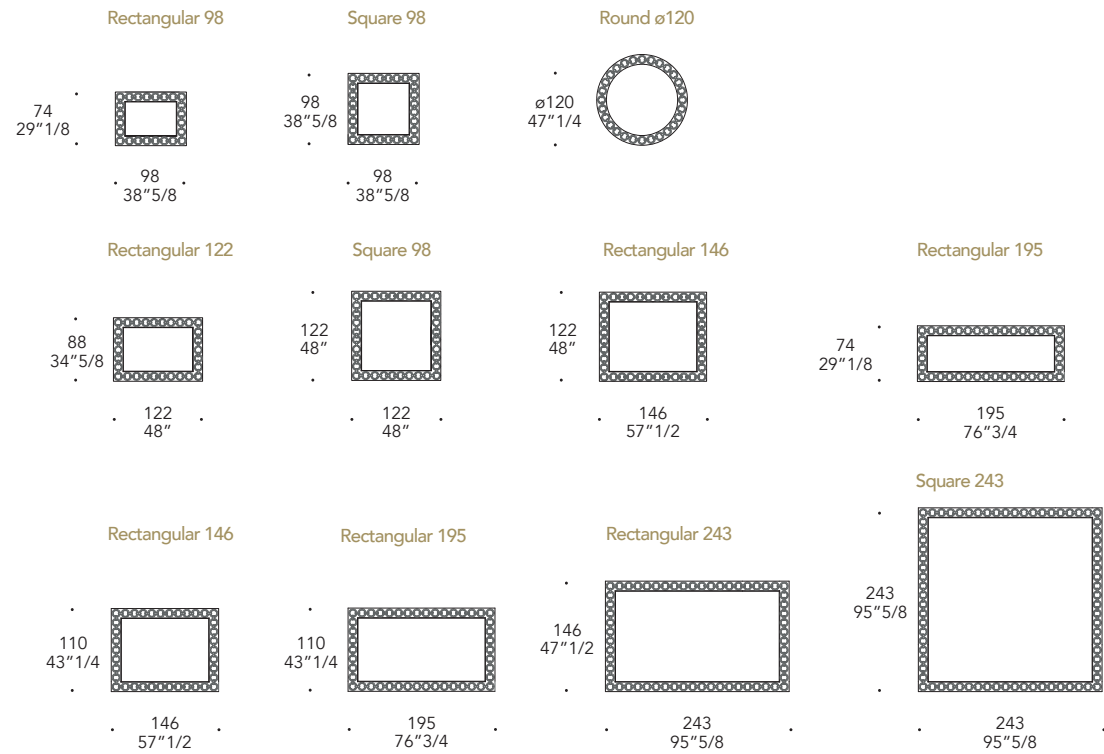

CASANOVA SPECCHIO "O"

Design · Reflex

DECORO DECORATION | 1

Vetro di Murano con elementi ad anello
Murano Glass with ring element

Trasparente
Transparent

Oro
Gold

Nero
Black

Blu-grigio
Blue-grey

Tabacco
Tobacco

Ambra
Amber

Rosso
Red

Ametista
Amethyst

SPECCHIO MIRROR | 2

Vetro con incisione a 13 cm dal bordo
Glass with engravings at 13 cm from the edge

sp./thick 6 mm.
bisello/bevel 45°

Specchio extrachiaro
Extra clear mirror

OPTIONAL | - Foro per installazione applique
- Hole for wall-lamp installation

Dettaglio decoro
Decoration detail

CASANOVA SPECCHIO "O&Y" CON LUCE

Design · Reflex

1

2

- Illuminazione a Led nel profilo tra specchio e cornice
 - Led lighting between frame and mirror
 STRIP LED 4.8W/m 2700-3000K