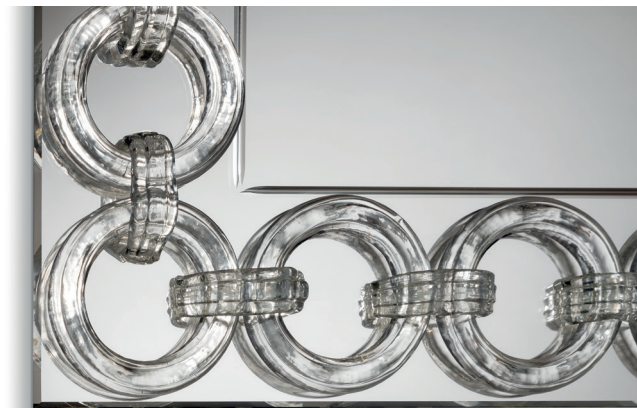

CASANOVA SPECCHIO "O"

Design · Reflex

DECORO DECORATION | 1

Vetro di Murano con elementi ad anello
Murano Glass with ring element

Trasparente
Transparent

Oro
Gold

Nero
Black

Blu-grigio
Blue-grey

Tabacco
Tobacco

Ambra
Amber

Rosso
Red

Ametista
Amethyst

SPECCHIO MIRROR | 2

Vetro con incisione a 13 cm dal bordo
Glass with engravings at 13 cm from the edge

sp./thick 6 mm.
bisello/bevel 45°

Specchio extrachiaro
Extra clear mirror

OPTIONAL | - Foro per installazione applique
- Hole for wall-lamp installation

Dettaglio decoro
Decoration detail

CASANOVA SPECCHIO "O&Y" CON LUCE

Design · Reflex

1

2

- Illuminazione a Led nel profilo tra specchio e cornice
 - Led lighting between frame and mirror
 STRIP LED 4.8W/m 2700-3000K

DECORO DECORATION | 1

Vetro di Murano con elemento ad anello
 Murano Glass with ring element

Trasparente
 Transparent

Oro
 Gold

Nero
 Black

Blu-grigio
 Blue-grey

Tabacco
 Tobacco

Ambra
 Amber