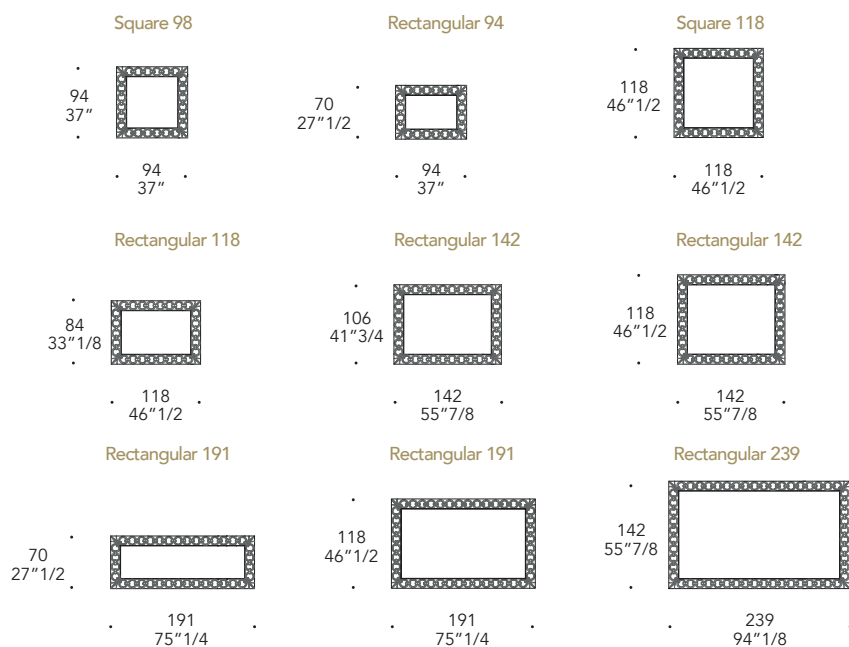

Tabacco
Tobacco

Ambra
Amber

Rosso
Red

Ametista
Amethyst

SPECCHIO MIRROR | 2

Vetro con incisione a 13 cm dal bordo
Glass with engravings at 13 cm from the edge

sp./thick 6 mm.
bisello/bevel 45°

Specchio extrachiaro
Extra clear mirror

OPTIONAL | - Foro per installazione applique
- Hole for wall-lamp installation

Dettaglio decoro
Decoration detail

CASANOVA SPECCHIO "O&Y" CON LUCE

Design · Reflex

1

2

- Illuminazione a Led nel profilo tra specchio e cornice
 - Led lighting between frame and mirror
 STRIP LED 4.8W/m 2700-3000K