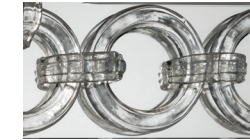

CASANOVA SPECCHIO "O"

Design · Reflex

DECORO DECORATION | 1

Vetro di Murano con elementi ad anello
Murano Glass with ring element

Trasparente
Transparent

Oro
Gold

Nero
Black

Blu-grigio
Blue-grey

Tabacco
Tobacco

Ambra
Amber

Rosso
Red

Ametista
Amethyst

SPECCHIO MIRROR | 2

Vetro con incisione a 13 cm dal bordo
Glass with engravings at 13 cm from the edge

sp./thick 6 mm.
bisello/bevel 45°

Specchio extrachiaro
Extra clear mirror

DECORO DECORATION | 1

Vetro di Murano con elemento ad anello
 Murano Glass with ring element

Trasparente
 Transparent

Oro
 Gold

Nero
 Black

Blu-grigio
 Blue-grey

Tabacco
 Tobacco

Ambra
 Amber

Rosso
 Red

Ametista
 Amethyst

SPECCHIO MIRROR | 2

Vetro
 Glass

sp./thick 5 mm.
 bisello/bevel 45°

Specchio extrachiaro
 Extra clear mirror

OPTIONAL |

- Foro per installazione applique
 - Hole for wall-lamp installation