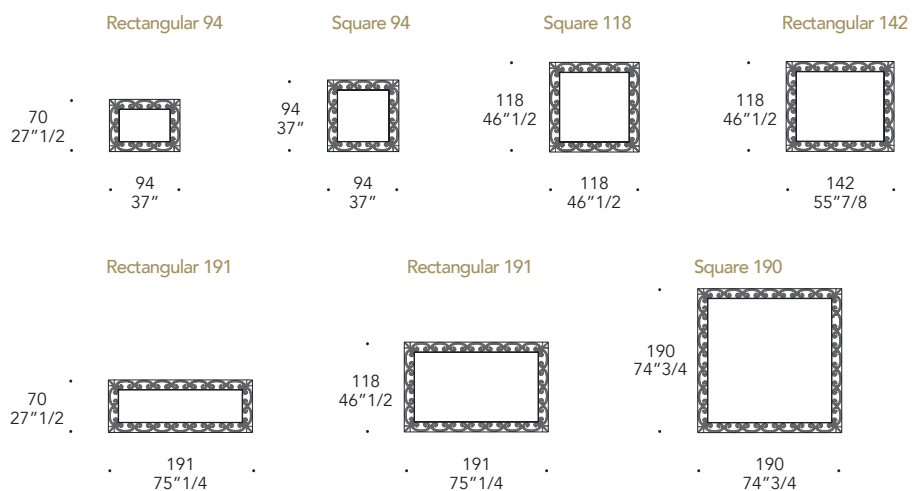

Dettaglio decoro
Decoration detail