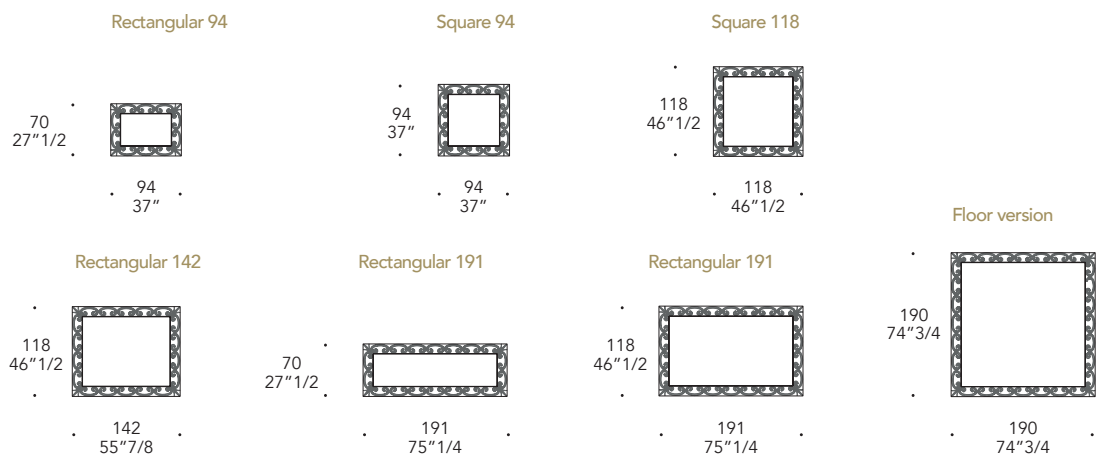

# CASANOVA SPECCHIO "C&Y" CON LUCE

Design · Reflex

1

2

- Illuminazione a Led nel profilo tra specchio e cornice  
 - Led lighting between frame and mirror  
 STRIP LED 4.8W/m 2700-3000K