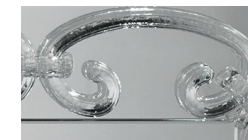

# CASANOVA SPECCHIO "C&Y"

Design · Reflex

1

2

## DECORO DECORATION | 1

Vetro di Murano  
con elementi a ricciolo  
Curly Murano Glass elements

Trasparente  
Transparent

Oro  
Gold

Nero  
Black

Blu-grigio  
Blue-grey

Tabacco  
Tobacco

Ambra  
Amber

## SPECCHIO MIRROR | 2

Vetro con incisione a 13 cm dal bordo  
Glass with engravings at 13 cm from  
the edge  
sp./thick 6 mm.  
bisello/bevel 45°

Specchio extrachiaro  
Extra clear mirror

**OPTIONAL** | - Foro per installazione applique  
- Hole for wall-lamp installation