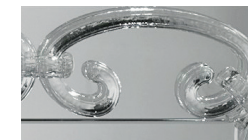

## DECORO DECORATION | 1

in Vetro di Murano  
 elementi a ricciolo  
 Curly Murano Glass elements

Trasparente  
 Transparent

Oro  
 Gold

Nero  
 Black

Blu-grigio  
 Blue-grey

Tabacco  
 Tobacco

Ambra  
 Amber