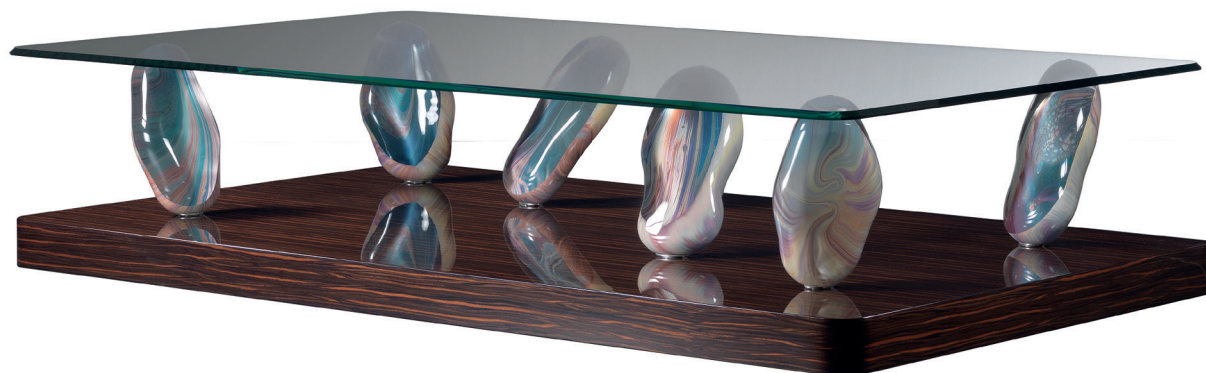

SASSI 40

Design · Riccardo Lucatello

TOP | 1

Vetro
Glass

sp./thick 12 mm.

Angoli arrotondati raggio
5 cm+bisello 45°.
Rounded corners radius
5 cm with 45° bevel.

Extrachiaro
Extra clear

GAMBE LEGS | 2

Vetro di Murano
Murano Glass

Calcedonio
Calcedonio

Ambra
Amber

ZOCCOLO PLINTH | 3

Legno con angoli arrotondati
Wood with rounded corners

H 80 mm.

Ebano lucido
Shiny Ebony

Legno laccato lucido
Shiny lacquered wood

MATERIAL SHEET-C

Colori di serie
Standard colours

Rectangular 180

37
14⁵/₈

120
47¹/₄

180
70⁷/₈

Dettaglio Sassi Calcedonio
Calcedonio Sassi detail