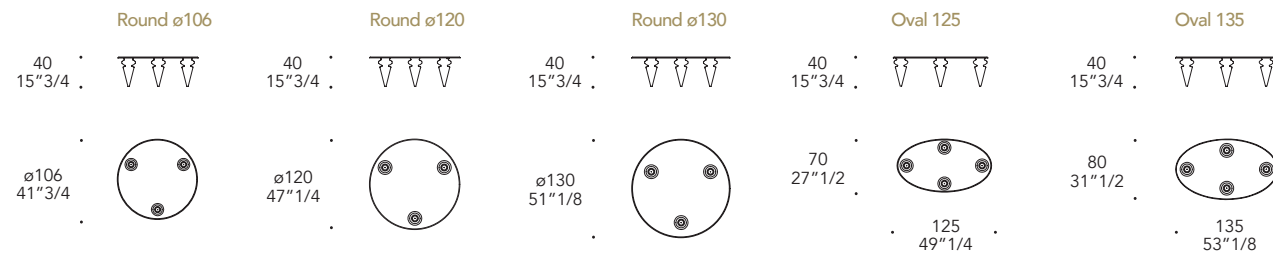

bisello/bevel 45°