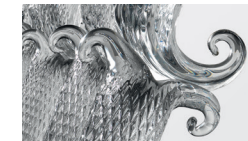

CASANOVA 40

Design · Reflex

TOP | 1

sp./thick 12 mm.
bisello/bevel 45 °

Vetro
Glass

Extrachiaro
Extra clear

ZOCCOLO PLINTH | 2

H 20 mm.

Vetro
Glass

Specchio fumè
Smoked mirror

GAMBE LEGS | 3

Vetro di Murano
Murano glass

Trasparente
Transparent

Oro
Gold

Dettaglio gamba oro
Gold leg detail