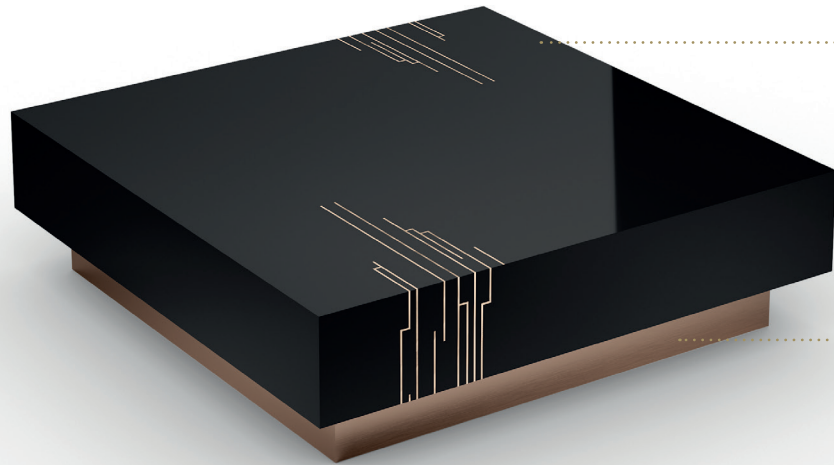

BELLE EPOQUE 40

Design · Studio Viganò

1

2

TOP | 1

Legno rivestito in
vetro verniciato
Wood covered in
lacquered glass

02 Latte

17 Fumo

19 Nero Beluga

25 Hennè

Legno
Wood

Ebano lucido
Shiny Ebony

Decori serigrafati
Serigraphy decorations

Oro
Gold

ZOCCOLO PLINTH | 2

Legno
Wood

H 150 mm.

finitura/finish

104M Ottone satinato
104M Satin Brass

Square 100

Square 140

40
15"3/4

40
15"3/4

100
39"3/8