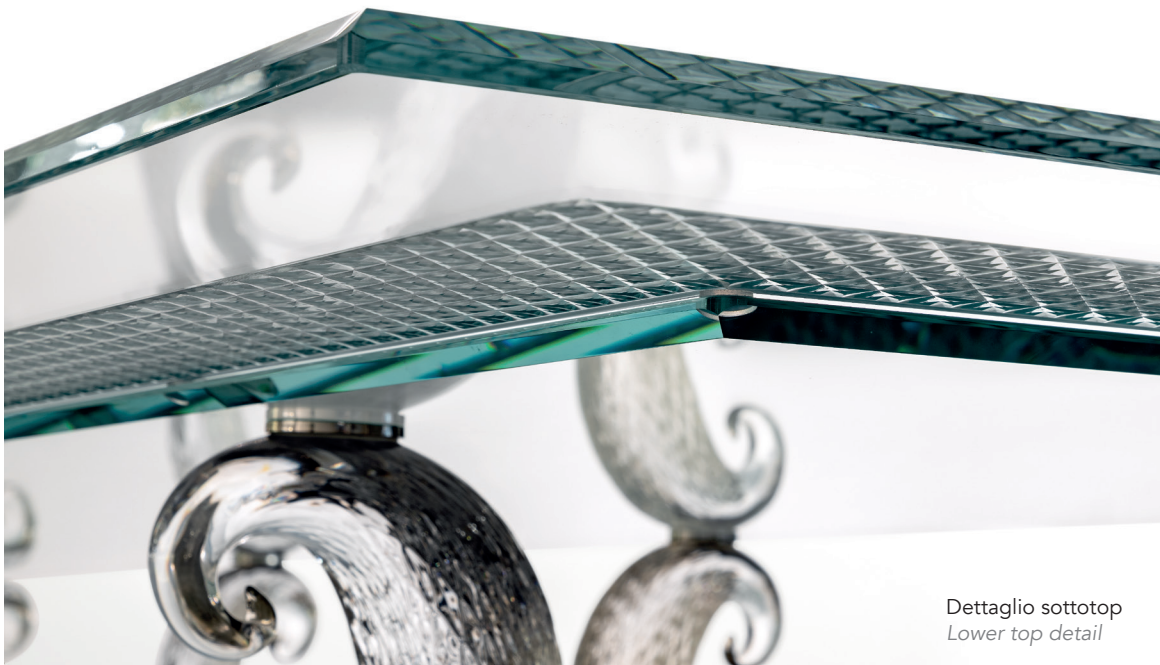

OPTIONAL TOP |

Vetro
Glass

Incisioni Boheme
Boheme engravings

SOTTO TOP LOWER TOP | 4

Vetro
Glass

Extrachiaro
Extra clear

Dettaglio incisioni Boheme
Boheme engravings detail

Dettaglio sottotop
Lower top detail