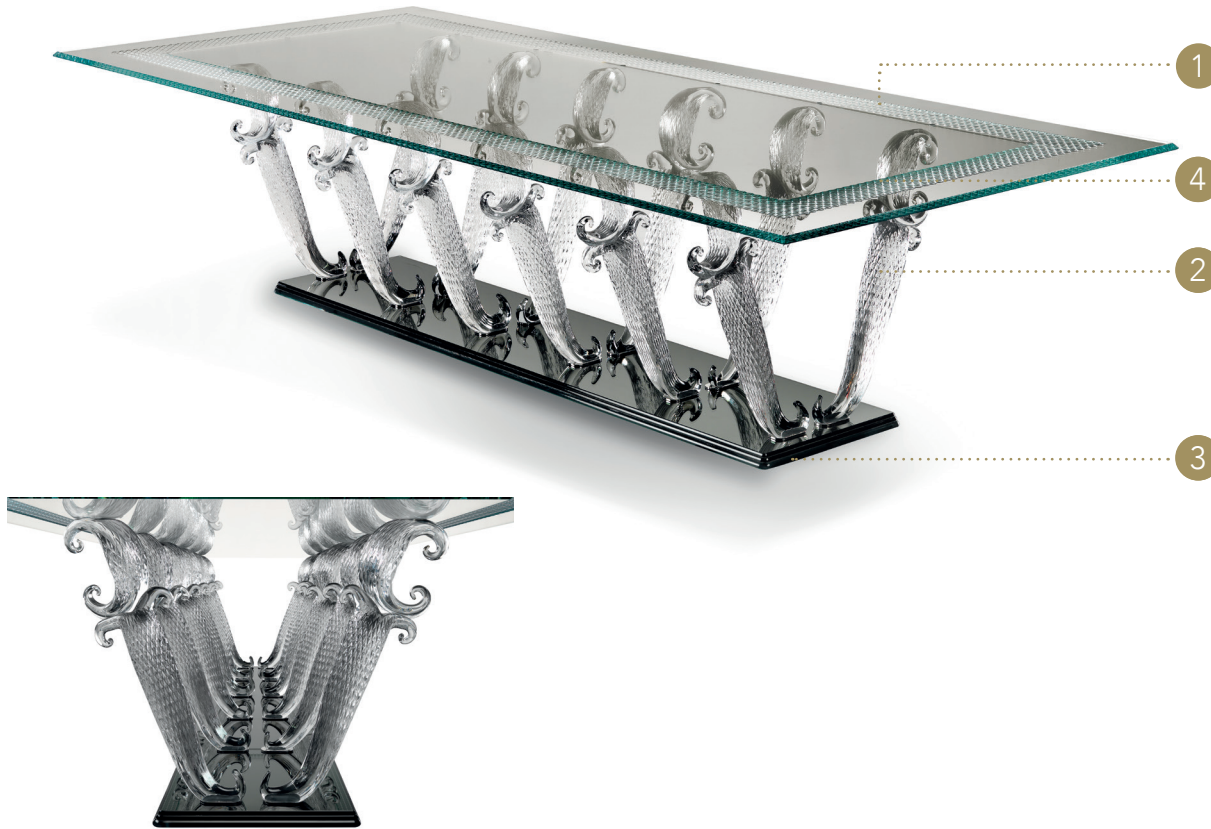

sottotop
lower top

Extrachiaro
Extra clear

LAZY SUSAN (OPTIONAL) |

Vetro
Glass

sp./thick 15 mm.
bisello/bevel 45°

Specchio
Mirror

Incisioni Diamante
Diamond engravings

OPTIONAL |

6 legs
Oval 350

bisello/bevel 45°

Engravings position

Gamba in vetro trasparente
Leg in transparent leg

CASANOVA 72 SPECIAL

Design · Reflex

TOP | 1

Vetro
Glass

Extrachiaro
Extra clear

GAMBE LEGS | 2

Vetro di Murano
Murano glass

Trasparente
Transparent

Oro
Gold

ZOCCO PLINTH | 3

Vetro
Glass

Specchio fumè
Smoked mirror

OPTIONAL TOP |

Vetro
Glass

Incisioni Boheme
Boheme engravings

SOTTO TOP LOWER TOP | 4

Vetro
Glass

Extrachiaro
Extra clear

Dettaglio incisioni Boheme
Boheme engravings detail

Dettaglio sottotop
Lower top detail