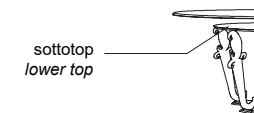

Trasparente
Transparent

Oro
Gold

ZOCCOLO PLINTH | 3

Vetro
Glass

H 20 mm.

Specchio fumè
Smoked mirror

SOTTO TOP LOWER TOP | 4

Vetro
Glass

sottotop
lower top

Extrachiaro
Extra clear

LAZY SUSAN (OPTIONAL) |

Vetro
Glass

sp./thick 15 mm.
bisello/bevel 45°

Specchio
Mirror

Incisioni Diamante
Diamond engravings

OPTIONAL |