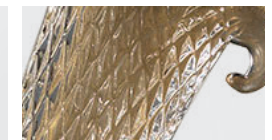

CASANOVA 72

Design · Reflex

TOP | 1

Vetro
Glass

sp./thick 15 mm.
bisello/bevel 45°
filo lucido/polished edges

Extrachiaro
Extra clear

GAMBE LEGS | 2

Vetro di Murano
Murano glass

Trasparente
Transparent

Oro
Gold

ZOCCOLO PLINTH | 3

Vetro
Glass

H 20 mm.

Specchio fumè
Smoked mirror

SOTTO TOP LOWER TOP | 4

Vetro
Glass

sottotop
lower top

Extrachiaro
Extra clear

LAZY SUSAN (OPTIONAL) |

Vetro
Glass

sp./thick 15 mm.
bisello/bevel 45°

Specchio
Mirror

Incisioni Diamante
Diamond engravings

OPTIONAL |

- Piano con incisione Diamante
- Top with Diamond engravings

3 legs
Round $\phi 160$

5 legs
Round $\phi 160$

5 legs
Round $\phi 180$

bisello/bevel 45°

4 legs
Rectangular 200

4 legs
Rectangular 250

filo lucido/polished edges