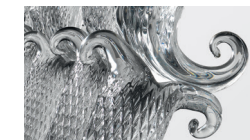

CASANOVA 72

Design · Reflex

TOP | 1

Vetro
Glass

sp./thick 15 mm.
bisello/bevel 45°
filo lucido/polished edges

Extrachiaro
Extra clear

GAMBE LEGS | 2

Vetro di Murano
Murano glass

Trasparente
Transparent

Oro
Gold

ZOCCOLO PLINTH | 3

Vetro
Glass

H 20 mm.

Specchio fumè
Smoked mirror

SOTTO TOP LOWER TOP | 4

Vetro
Glass

sottotop
lower top

Extrachiaro
Extra clear

LAZY SUSAN (OPTIONAL) |

Vetro
Glass

sp./thick 15 mm.
bisello/bevel 45°

Specchio
Mirror

Incisioni Diamante
Diamond engravings

OPTIONAL |