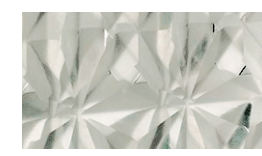

Trasparente
Transparent

Oro
Gold

ZOCCOLO PLINTH | 3

Vetro
Glass

H 20 mm.

Specchio fumè
Smoked mirror

SOTTO TOP LOWER TOP | 4

Vetro
Glass

Extrachiaro
Extra clear

GAMBE LEGS | 2

Vetro di Murano
Murano glass

Trasparente
Transparent

Oro
Gold

ZOCCO PLINTH | 3

Vetro
Glass

Specchio fumè
Smoked mirror

OPTIONAL TOP |

Vetro
Glass

Incisioni Boheme
Boheme engravings

SOTTO TOP LOWER TOP | 4

Vetro
Glass

Extrachiaro
Extra clear

Dettaglio incisioni Boheme
Boheme engravings detail

Dettaglio sottotop
Lower top detail