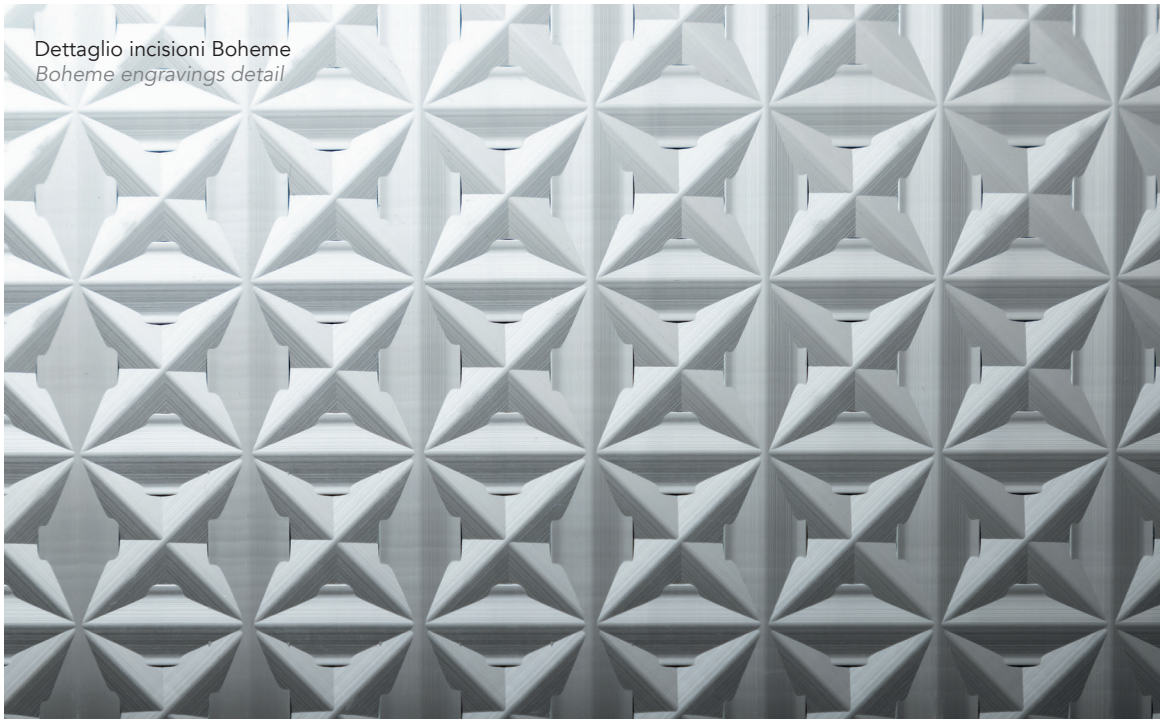

OPTIONAL TOP |

Vetro
Glass

Incisioni Boheme
Boheme engravings

SOTTO TOP LOWER TOP | 4

Vetro
Glass

Extrachiaro
Extra clear

Dettaglio incisioni Boheme
Boheme engravings detail

Dettaglio sottotop
Lower top detail