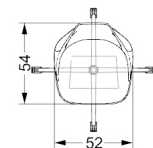

VELA CHAIR OFFICE ALTA

DISEGNO PININFARINA

mc kg

Sedia con scocca in resina e legno. Rivestimento in pelle o tessuto. Schienale interno trapuntato. Basamento in alluminio lucido regolabile in altezza con ruote.

Chair with shell in resin and wood. Upholstery in leather or fabric. Internal back with quilting. Base in polished aluminium with pump to adjust the height and with wheels.

Stuhl mit Struktur aus Harz und Holz. Bezug aus Leder oder Stoff. Inner Rückenlehne mit Steppung. Basis aus poliertem Aluminium, höhenverstellbar und mit Rädern.

Chaise avec structure en résine et bois. Revêtement en cuir ou tissu. Dos à l'intérieur avec capitonnage. Base en aluminium poli avec piston pour réglage hauteur et roues.

MISURE STANDARD/STANDARD SIZE/STANDARDGRÖSSEN/MESURES STANDARDS

52 x 54 x 105 h

Rivestimento / Upholstery / Bezug / Revêtement

Esterno pelle, CAT. C - interno tessuto SUPER, EXTRA, LUXURY / Exterior leather CAT. C - interior in fabric SUPER, EXTRA, LUXURY / Aussen Leder CAT. C - innen Stoff SUPER, EXTRA, LUXURY / Extérieur cuir CAT. C - intérieur en tissu SUPER, EXTRA, LUXURY

Pelle / Leather / Leder / Cuir
CAT. C - NABUK
COLORATA

(minimo 2 sedie per tutti rivestimenti / minimum 2 chairs for all kinds of upholstery / mindestens 2 Stühle für alle Bezüge / 2 chaises minimum pour tous les revêtements)

FINITURE OPZIONALI/OPTIONAL FINISH/SONDER-AUSFÜHRUNGEN/FINITIONS OPTIONNELLES

• Basamento in ottone (104M), ottone dark (105M)

Base in satin finish brass (104M), dark brass (105M) / Basis Ausführung satiniert: Messing (104M), dark Messing (105M) / Base en finition satiné: laiton (104M), laiton dark (105M)

0,48