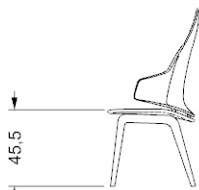

- Base in Noce Canaletto

Base in Canaletto Walnut / Gestell aus Canaletto Nussbaum / Base en Noyer Canaletto

0,43 12

VELA CHAIR ALTA

DISEGNO PININFARINA

mc kg

Sedia con scocca in resina e legno con rivestimento in pelle o tessuto. Schienale interno trapuntato. Basamento in legno laccato lucido nero beluga.