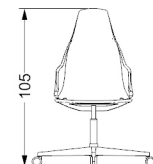

VELA CHAIR OFFICE ALTA

DISEGNO PININFARINA

mc kg

Sedia con scocca in resina e legno. Rivestimento in pelle o tessuto. Schienale interno trapuntato. Basamento in alluminio lucido regolabile in altezza con ruote.

Chair with shell in resin and wood. Upholstery in leather or fabric. Internal back with quilting. Base in polished aluminium with pump to adjust the height and with wheels.

Stuhl mit Struktur aus Harz und Holz. Bezug aus Leder oder Stoff. Inner Rückenlehne mit Steppung. Basis aus poliertem Aluminium, höhenverstellbar und mit Rädern.

Chaise avec structure en résine et bois. Revêtement en cuir ou tissu. Dos à l'intérieur avec capitonnage. Base en aluminium poli avec piston pour réglage hauteur et roues.

MISURE STANDARD/STANDARD SIZE/STANDARDGRÖSSEN/MESURES STANDARDS

52 x 54 x 105 h

Rivestimento / Upholstery / Bezug / Revêtement

Esterno pelle, CAT. C - interno tessuto SUPER, EXTRA, LUXURY / Exterior leather CAT. C - interior in fabric SUPER, EXTRA, LUXURY / Aussen Leder CAT. C - innen Stoff SUPER, EXTRA, LUXURY / Extérieur cuir CAT. C - intérieur en tissu SUPER, EXTRA, LUXURY

Pelle / Leather / Leder / Cuir
CAT. C - NABUK
COLORATA

(minimo 2 sedie per tutti rivestimenti / minimum 2 chairs for all kinds of upholstery / mindestens 2 Stühle für alle Bezüge / 2 chaises minimum pour tous les revêtements)

FINITURE OPZIONALI/OPTIONAL FINISH/SONDER-AUSFÜHRUNGEN/FINITIONS OPTIONNELLES

• Basamento in ottone (104M), ottone dark (105M)

Base in satin finish brass (104M), dark brass (105M) / Basis Ausführung satiniert: Messing (104M), dark Messing (105M) / Base en finition satiné: laiton (104M), laiton dark (105M)

0,48