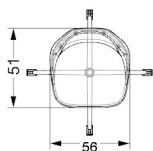

VELA CHAIR OFFICE

DISEGNO PININFARINA

mc kg

Sedia con scocca in resina e legno. Rivestimento in pelle o tessuto. Schienale interno trapuntato. Basamento in alluminio lucido regolabile in altezza con ruote.

Chair with shell in resin and wood. Upholstery in leather or fabric. Internal back with quilting. Base in polished aluminium with pump to adjust the height and with wheels.

Stuhl mit Struktur aus Harz und Holz. Bezug aus Leder oder Stoff. Inner Rückenlehne mit Steppung. Basis aus poliertem Aluminium, höhenverstellbar und mit Rädern.

Chaise avec structure en résine et bois. Revêtement en cuir ou tissu. Dos à l'intérieur avec capitonnage. Base en aluminium poli avec piston pour réglage hauteur et roues.

MISURE STANDARD/STANDARD SIZE/STANDARDGRÖSSEN/MESURES STANDARDS

56 x 51 x 86 h

Rivestimento / Upholstery / Bezug / Revêtement

Esterno pelle, CAT. C - interno tessuto SUPER, EXTRA, LUXURY / Exterior leather CAT. C - interior in fabric SUPER, EXTRA, LUXURY / Aussen Leder CAT. C - innen Stoff SUPER, EXTRA, LUXURY / Extérieur cuir CAT. C - intérieur en tissu SUPER, EXTRA, LUXURY

Pelle / Leather / Leder / Cuir
CAT. C - NABUK
COLORATA

(minimo 2 sedie per tutti rivestimenti / minimum 2 chairs for all kinds of upholstery / mindestens 2 Stühle für alle Bezüge / 2 chaises minimum pour tous les revêtements)

FINITURE OPZIONALI/OPTIONAL FINISH/SONDER-AUSFÜHRUNGEN/FINITIONS EN OPTION

• Basamento in ottone (104M), ottone dark (105M)

Base in satin finish brass (104M), dark brass (105M) / Basis Ausführung satiniert: Messing (104M), dark Messing (105M) / Base en finition satiné: laiton (104M), laiton dark (105M)

0,45