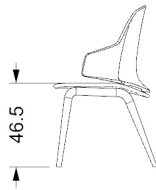

VELA CHAIR

DISEGNO PININFARINA

mc kg

Sedia con scocca in resina e legno con rivestimento in pelle o tessuto. Schienale interno trapuntato. Basamento in legno laccato lucido nero beluga

Chair with shell in resin and wood with upholstery in leather or fabric. Internal back with quilting. Wooden base in shiny nero beluga lacquered finish.

Stuhl mit Struktur aus Harz und Holz mit Bezug aus Leder oder Stoff. Inner Rückenlehne mit Steppung. Gestell nero beluga glänzend lackiert.

Chaise avec structure en résine et bois. Revêtement en cuir ou tissu. Dos à l'intérieur avec capitonnage. Base en bois finition laqué brillant nero beluga.

MISURE STANDARD/STANDARD SIZE/STANDARDGRÖSSEN/MESURES STANDARDS

53 x 56 x 87.5 h

Rivestimento / Upholstery / Bezug / Revêtement

Esterno pelle CAT. C - interno tessuto SUPER, EXTRA, LUXURY / Exterior leather CAT. C - interior in fabric SUPER, EXTRA, LUXURY / Aussen Leder CAT. C - innen Stoff SUPER, EXTRA, LUXURY / Extérieur cuir CAT. C - intérieur en tissu SUPER, EXTRA, LUXURY

Pelle / Leather / Leder / Cuir
CAT. C - NABUK
COLORATA

(minimo 2 sedie per tutti rivestimenti / minimum 2 chairs for all kinds of upholstery / mindestens 2 Stühle für alle Bezüge / 2 chaises minimum pour tous les revêtements)

FINITURE OPZIONALI/OPTIONAL FINISH/SONDER-AUSFÜHRUNGEN/FINITIONS OPTIONNELLES

- Base in finitura satinata ottone (104M), ottone dark (105M), titanium (101M), titanium dark (102M) oppure in laccato lucido altri colori di serie

Base in satin finish brass (104M), dark brass (105M), titanium (101M), dark titanium (102M) or in shiny lacquered finish, other standard colours / Gestell Ausführung satiniert: Messing (104M), dark Messing (105M), Titanium (101M), dark Titanium (102M) oder glänzend lackiert andere Standardfarben / Base en finition satiné: laiton (104M), laiton dark (105M), titanium (101M), titanium dark (102M) ou laquée brillant autres couleurs standard

- Base in Noce Canaletto

Base in Canaletto Walnut / Gestell aus Canaletto Nussbaum / Base en Noyer Canaletto

0,43 12