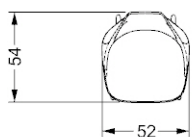

VELA CHAIR ALTA

DISEGNO PININFARINA

mc kg

Sedia con scocca in resina e legno con rivestimento in pelle o tessuto. Schienale interno trapuntato. Basamento in legno laccato lucido nero beluga.

Chair with shell in resin and wood with upholstery in leather or fabric. Internal back with quilting. Wooden base in shiny nero beluga lacquered finish.

Stuhl mit Struktur aus Harz und Holz mit Bezug aus Leder oder Stoff. Inner Rückenlehne mit Steppung. Gestell nero beluga glänzend lackiert.

Chaise avec structure en résine et bois. Revêtement en cuir ou tissu. Dos à l'intérieur avec capitonnage. Base en bois finition laqué brillant nero beluga.

MISURE STANDARD/STANDARD SIZE/STANDARDGRÖSSEN/MESURES STANDARDS

52 x 54 x 106 h

Rivestimento / Upholstery / Bezug / Revêtement

Esterno pelle CAT. C - interno tessuto SUPER, EXTRA, LUXURY / Exterior leather CAT. C - interior in fabric SUPER, EXTRA, LUXURY / Aussen Leder CAT. C - innen Stoff SUPER, EXTRA, LUXURY / Extérieur cuir CAT. C - intérieur en tissu SUPER, EXTRA, LUXURY

Pelle / Leather / Leder / Cuir
CAT. C - NABUK
COLORATA

(minimo 2 sedie per tutti rivestimenti / minimum 2 chairs for all kinds of upholstery / mindestens 2 Stühle für alle Bezüge / 2 chaises minimum pour tous les revêtements)

FINITURE OPZIONALI/OPTIONAL FINISH/SONDER-AUSFÜHRUNGEN/FINITIONS OPTIONNELLES

- Base in finitura satinata ottone (104M), ottone dark (105M), titanium (101M), titanium dark (102M) oppure in laccato lucido altri colori di serie

Base in satin finish brass (104M), dark brass (105M), titanium (101M), dark titanium (102M) or in shiny lacquered finish, other standard colours / Gestell Ausführung satiniert: Messing (104M), dark Messing (105M), Titanium (101M), dark Titanium (102M) oder glänzend lackiert andere Standardfarben / Base en finition satiné: laiton (104M), laiton dark (105M), titanium (101M), titanium dark (102M) ou laquée brillant autres couleurs standard

- Base in Noce Canaletto

Base in Canaletto Walnut / Gestell aus Canaletto Nussbaum / Base en Noyer Canaletto

0,47