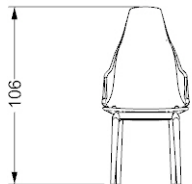

VELA CHAIR ALTA

DISEGNO PININFARINA

mc kg

Sedia con scocca in resina e legno con rivestimento in pelle o tessuto. Schienale interno trapuntato. Basamento in legno laccato lucido nero beluga.

Chair with shell in resin and wood with upholstery in leather or fabric. Internal back with quilting. Wooden base in shiny nero beluga lacquered finish.

Stuhl mit Struktur aus Harz und Holz mit Bezug aus Leder oder Stoff. Inner Rückenlehne mit Steppung. Gestell nero beluga glänzend lackiert.

Chaise avec structure en résine et bois. Revêtement en cuir ou tissu. Dos à l'intérieur avec capitonnage. Base en bois finition laqué brillant nero beluga.

MISURE STANDARD/STANDARD SIZE/STANDARDGRÖSSEN/MESURES STANDARDS

52 x 54 x 106 h

Rivestimento / Upholstery / Bezug / Revêtement

Esterno pelle CAT. C - interno tessuto SUPER, EXTRA, LUXURY / Exterior leather CAT. C - interior in fabric SUPER, EXTRA, LUXURY / Aussen Leder CAT. C - innen Stoff SUPER, EXTRA, LUXURY / Extérieur cuir CAT. C - intérieur en tissu SUPER, EXTRA, LUXURY

Pelle / Leather / Leder / Cuir
CAT. C - NABUK
COLORATA

(minimo 2 sedie per tutti rivestimenti / minimum 2 chairs for all kinds of upholstery / mindestens 2 Stühle für alle Bezüge / 2 chaises minimum pour tous les revêtements)

FINITURE OPZIONALI/OPTIONAL FINISH/SONDER-AUSFÜHRUNGEN/FINITIONS OPTIONNELLES

- Base in finitura satinata ottone (104M), ottone dark (105M), titanium (101M), titanium dark (102M) oppure in laccato lucido altri colori di serie

Base in satin finish brass (104M), dark brass (105M), titanium (101M), dark titanium (102M) or in shiny lacquered finish, other standard colours / Gestell Ausführung satiniert: Messing (104M), dark Messing (105M), Titanium (101M), dark Titanium (102M) oder glänzend lackiert andere Standardfarben / Base en finition satiné: laiton (104M), laiton dark (105M), titanium (101M), titanium dark (102M) ou laquée brillant autres couleurs standard

- Base in Noce Canaletto

Base in Canaletto Walnut / Gestell aus Canaletto Nussbaum / Base en Noyer Canaletto

0,47