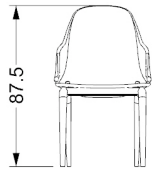

VELA CHAIR

DISEGNO PININFARINA

mc kg

Sedia con scocca in resina e legno con rivestimento in pelle o tessuto. Schienale interno trapuntato. Basamento in legno laccato lucido nero beluga

Chair with shell in resin and wood with upholstery in leather or fabric. Internal back with quilting. Wooden base in shiny nero beluga lacquered finish.

Stuhl mit Struktur aus Harz und Holz mit Bezug aus Leder oder Stoff. Inner Rückenlehne mit Steppung. Gestell nero beluga glänzend lackiert.

Chaise avec structure en résine et bois. Revêtement en cuir ou tissu. Dos à l'intérieur avec capitonnage. Base en bois finition laqué brillant nero beluga.

MISURE STANDARD/STANDARD SIZE/STANDARDGRÖSSEN/MESURES STANDARDS

53 x 56 x 87.5 h

Rivestimento / Upholstery / Bezug / Revêtement

Esterno pelle CAT. C - interno tessuto SUPER, EXTRA, LUXURY / Exterior leather CAT. C - interior in fabric SUPER, EXTRA, LUXURY / Aussen Leder CAT. C - innen Stoff SUPER, EXTRA, LUXURY / Extérieur cuir CAT. C - intérieur en tissu SUPER, EXTRA, LUXURY

Pelle / Leather / Leder / Cuir
CAT. C - NABUK
COLORATA

(minimo 2 sedie per tutti rivestimenti / minimum 2 chairs for all kinds of upholstery / mindestens 2 Stühle für alle Bezüge / 2 chaises minimum pour tous les revêtements)

FINITURE OPZIONALI/OPTIONAL FINISH/SONDER-AUSFÜHRUNGEN/FINITIONS OPTIONNELLES

- Base in finitura satinata ottone (104M), ottone dark (105M), titanium (101M), titanium dark (102M) oppure in laccato lucido altri colori di serie

Base in satin finish brass (104M), dark brass (105M), titanium (101M), dark titanium (102M) or in shiny lacquered finish, other standard colours / Gestell Ausführung satiniert: Messing (104M), dark Messing (105M), Titanium (101M), dark Titanium (102M) oder glänzend lackiert andere Standardfarben / Base en finition satiné: laiton (104M), laiton dark (105M), titanium (101M), titanium dark (102M) ou laquée brillant autres couleurs standard

- Base in Noce Canaletto

Base in Canaletto Walnut / Gestell aus Canaletto Nussbaum / Base en Noyer Canaletto

0,43 12