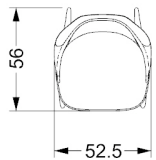

VELA CHAIR

DISEGNO PININFARINA

mc kg

Sedia con scocca in resina e legno con rivestimento in pelle o tessuto. Schienale interno trapuntato. Basamento in legno laccato lucido nero beluga

Chair with shell in resin and wood with upholstery in leather or fabric. Internal back with quilting. Wooden base in shiny nero beluga lacquered finish.

Stuhl mit Struktur aus Harz und Holz mit Bezug aus Leder oder Stoff. Inner Rückenlehne mit Steppung. Gestell nero beluga glänzend lackiert.

Chaise avec structure en résine et bois. Revêtement en cuir ou tissu. Dos à l'intérieur avec capitonnage. Base en bois finition laqué brillant nero beluga.

MISURE STANDARD/STANDARD SIZE/STANDARDGRÖSSEN/MESURES STANDARDS

53 x 56 x 87.5 h

Rivestimento / Upholstery / Bezug / Revêtement

Esterno pelle CAT. C - interno tessuto SUPER, EXTRA, LUXURY / Exterior leather CAT. C - interior in fabric SUPER, EXTRA, LUXURY / Aussen Leder CAT. C - innen Stoff SUPER, EXTRA, LUXURY / Extérieur cuir CAT. C - intérieur en tissu SUPER, EXTRA, LUXURY

Pelle / Leather / Leder / Cuir
CAT. C - NABUK
COLORATA

(minimo 2 sedie per tutti rivestimenti / minimum 2 chairs for all kinds of upholstery / mindestens 2 Stühle für alle Bezüge / 2 chaises minimum pour tous les revêtements)

FINITURE OPZIONALI/OPTIONAL FINISH/SONDER-AUSFÜHRUNGEN/FINITIONS OPTIONNELLES

- Base in finitura satinata ottone (104M), ottone dark (105M), titanium (101M), titanium dark (102M) oppure in laccato lucido altri colori di serie

Base in satin finish brass (104M), dark brass (105M), titanium (101M), dark titanium (102M) or in shiny lacquered finish, other standard colours / Gestell Ausführung satiniert: Messing (104M), dark Messing (105M), Titanium (101M), dark Titanium (102M) oder glänzend lackiert andere Standardfarben / Base en finition satiné: laiton (104M), laiton dark (105M), titanium (101M), titanium dark (102M) ou laquée brillant autres couleurs standard

- Base in Noce Canaletto

Base in Canaletto Walnut / Gestell aus Canaletto Nussbaum / Base en Noyer Canaletto

0,43 12