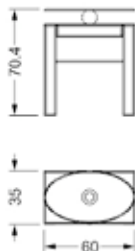

# RIALTO COMODINO XL

DISEGNO REFLEX

mc kg

comodino a 1 cassetto in legno con applicazioni in vetro verniciato bisellato. Piano superiore ovale in vetro extrachiaro sp 10 mm, rialzato da una sfera in vetro di Murano trasparente.

#### MISURE STANDARD/STANDARD SIZES/STANDARDGRÖSSEN/MESURES STANDARDS

60 X 35 X 70.4 h

Laccato lucido\* / Shiny lacquered\* / Glänzend lackiert\* / Laqué brillant\*

Ebano lucido / Shiny Ebony / Glänzend Ebenholz / Ebène brillant