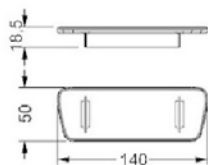

MISURE STANDARD/STANDARD SIZE/STANDARDGRÖSSEN/MESURES STANDARDS

140 x 50 x 18,5 h

MISURE STANDARD/STANDARD SIZE/STANDARDGRÖSSEN/MESURES STANDARDS

Cuscino liscio / Plain pillow / glattes Kissen / Coussin lisse