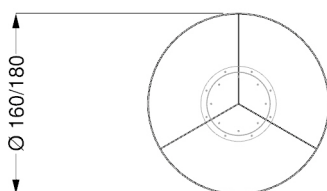

*Dining table with 1-cylinder-base in satin finish: brass (104M), dark brass (105M), titanium (101M). Wooden top 40mm thick with edge in matching finish with glass cover.*

*Esstisch mit 1 Zylinderbasis, Ausführung satiniert in Messing (104M), dark Messing (105M), Titanium (101M). Holzplatte 40mm st. mit Kanten in passendem Finish mit Glasabdeckung*

*Table repas avec base à 1 cylindre en finition satiné laiton (104M), laiton dark (105M), titanium (101M). Plateau en bois ép.40mm avec bords en teinte et couverture en verre*

MISURE STANDARD/STANDARD SIZE/STANDARDGRÖSSEN/MESURES STANDARDS

ø 160 x 75 h  
ø 180 x 75 h

Con Lazy Susan integrato / With built-in Lazy Susan / mit eingebauter Lazy Susan / Avec Lazy Susan intégré

ø 160 x 75 h  
ø 180 x 75 h  
ø 200 x 75 h

MISURE STANDARD/STANDARD SIZE/STANDARDGRÖSSEN/MESURES STANDARDS