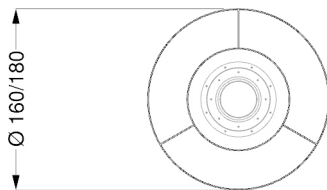

Con Lazy Susan integrato / With built-in Lazy Susan / mit eingebauter Lazy Susan / Avec Lazy Susan intégré

ø 160 x 75 h
ø 180 x 75 h
ø 200 x 75 h

FINITURE OPZIONALI/OPTIONAL FINISH/SONDER-AUSFÜHRUNGEN/FINITIONS EN OPTION

• Cilindro rivestito in pelle CAT.C o NABUK con trapuntatura* / Cylinder covered with CAT.C or NABUK leather with quilting* / Zylinder mit Bezug aus Leder CAT.C oder NABUK mit Steppung* / Cylindre revêtu en cuir CAT.C ou NABUK avec capitonnage*

*DIAMOND, SAN MARCO, EMERALD, HEXAGON, FLY