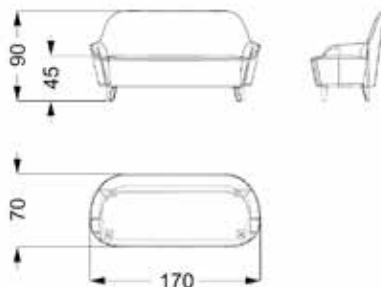

NUVOLA LOUNGE

DISEGNO TULCZINSKY

mc kg

Divano con struttura in legno imbottita. Piedini in legno finitura Canaletto Hennè o Bronze (100M)

Sofa with padded wooden structure. Wooden legs in Canaletto Hennè or in Bronze (100M) finish.

Sofa mit gepolstertem Holzstruktur. Füße aus Holz Canaletto Henneé oder Bronze (100M) Finish

Canapé avec structure en bois rembourrée. Pieds en bois finition Canaletto Hennè ou Bronze (100M).

MISURE STANDARD/STANDARD SIZE/STANDARDGRÖSSEN/MESURES STANDARDS

170 x 70 x 90 h

Tessuto / Fabric / Stoff / Tissu
SUPER
EXTRA
LUXURY

Pelle / Leather / Leder / Cuir
CAT.C - NABUK
COLORATA

Esterno pelle CAT.C - interno in: / Exterior in leather CAT.C - interior in: / Aussen Leder CAT.C - Innen aus: / Extérieur en cuir CAT.C - intérieur en: