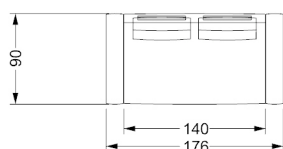

1,20

MISURE STANDARD/STANDARD SIZE/STANDARDGRÖSSEN/MESURES STANDARDS

Divano 2 posti / 2 seater sofa / 2-Sitzer-Sofa / Canapé 2 places  
176 x 90 x 87,5 h

Rivestimento / Upholstery / Bezug / Revêtement

Tessuto / Fabric / Stoff / Tissu  
SUPER  
EXTRA  
LUXURY - VELLUTO