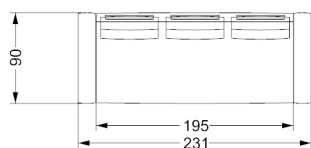

Divano 3 posti / 3 seater sofa / 3-Sitzer-Sofa / Canapé 3 places
231 x 90 x 87,5 h

Rivestimento / Upholstery / Bezug / Revêtement

Tessuto / Fabric / Stoff / Tissu
SUPER
EXTRA
LUXURY - VELLUTO

Pelle / Leather / Leder / Cuir
NATURALE - NABUK
COLORATA

2,50

MISURE STANDARD/STANDARD SIZE/STANDARDGRÖSSEN/MESURES STANDARDS