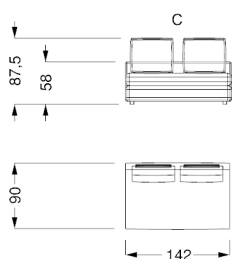

MISURE STANDARD/STANDARD SIZE/STANDARDGRÖSSEN/MESURES STANDARDS

ELEMENTO C

Divano 2 posti / *2 seater sofa / 2-Sitzer-Sofa / Canapé 2 places*
142 x 90 x 87,5 h

Rivestimento / *Upholstery / Bezug / Revêtement*
Tessuto / *Fabric / Stoff / Tissu*

SUPER
EXTRA
LUXURY - VELLUTO

Pelle / *Leather / Leder / Cuir*
NATURALE - NABUK
COLORATA