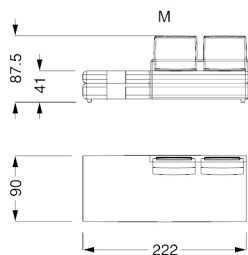

MISURE STANDARD/STANDARD SIZE/STANDARDGRÖSSEN/MESURES STANDARDS

ELEMENTO L

Penisola 2 posti dx / 2 seater peninsula, right / 2-Sitzer-Halbinsel, rechts / Péninsule 2 places, droite  
195 x 90 x 79 h

Rivestimento / Upholstery / Bezug / Revêtement

MISURE STANDARD/STANDARD SIZE/STANDARDGRÖSSEN/MESURES STANDARDS

ELEMENTO N

Penisola 2 posti dx / 2 seater peninsula, right / 2-Sitzer-Halbinsel, rechts / Péninsule 2 places, droite  
222 x 90 x 79 h

Rivestimento / Upholstery / Bezug / Revêtement