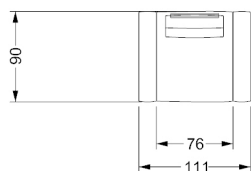

Divano con struttura in legno con imbottitura in poliuretano espanso con ulteriore rivestimento protettivo in tessuto accoppiato. Cuscini di schienale e seduta in piuma d'oca con inserto in poliuretano.

Sofa with wooden structure padded with polyurethane foam. Additional protecting coating in coupled fabric. Seat and back cushions in goose feather with polyurethane insert.

Sofa mit Holzstruktur gepolstert mit Polyurethanschaum mit weiteren Schutzbeschichtung aus gekoppelt Stoff. Rücken- und Sitzkissen aus Gänsedaunen mit Polyurethaneinsatz.

Canapé avec structure en bois recouvert de mousse de polyuréthane avec revêtement de protection en tissu couplé. Coussins de dos et de siège en plume d'oie avec insert en polyuréthane.

MISURE STANDARD/STANDARD SIZE/STANDARDGRÖSSEN/MESURES STANDARDS

Poltrona / Armchair / Sessel / Fauteil
111 x 90 x 87,5 h

Rivestimento / Upholstery / Bezug / Revêtement

Tessuto / Fabric / Stoff / Tissu
SUPER
EXTRA
LUXURY - VELLUTO

Pelle / Leather / Leder / Cuir
NATURALE - NABUK
COLORATA

1,20