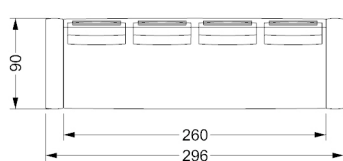

Divano 4 posti / 4 seater sofa / 4-Sitzer-Sofa / Canapé 4 places
296 x 90 x 87,5 h

Rivestimento / Upholstery / Bezug / Revêtement

Tessuto / Fabric / Stoff / Tissu
SUPER
EXTRA
LUXURY - VELLUTO

Pelle / Leather / Leder / Cuir
NATURALE - NABUK
COLORATA

3,10