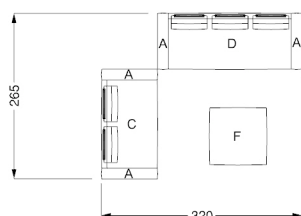

COMPOSIZIONE 6