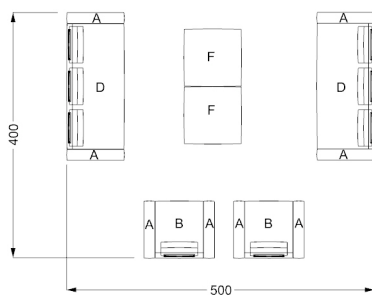

COMPOSIZIONE 3