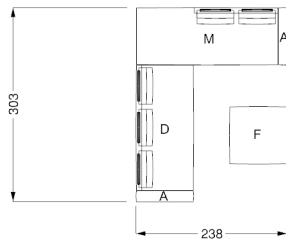

Esempi di composizione per Adone sofa.

Examples of composition for Adone sofa

Beispiele von Zusammensetzung Adone Sofa.

Exemples de composition pour Adone sofa.

MISURE STANDARD/STANDARD SIZE/STANDARDGRÖSSEN/MESURES STANDARDS

COMPOSIZIONE 1
303 x 238

Rivestimento / Upholstery / Bezug / Revêtement
Tessuto / Fabric / Stoff / Tissu

SUPER
EXTRA
LUXURY - VELLUTO

Pelle / Leather / Leder / Cuir
NATURALE - NABUK
COLORATA

MISURE STANDARD/STANDARD SIZE/STANDARDGRÖSSEN/MESURES STANDARDS

COMPOSIZIONE 2
304 x 155

Rivestimento / Upholstery / Bezug / Revêtement
Tessuto / Fabric / Stoff / Tissu

SUPER
EXTRA
LUXURY - VELLUTO

Pelle / Leather / Leder / Cuir
NATURALE - NABUK
COLORATA

MISURE STANDARD/STANDARD SIZE/STANDARDGRÖSSEN/MESURES STANDARDS

COMPOSIZIONE 3
500 x 400

Rivestimento / Upholstery / Bezug / Revêtement
Tessuto / Fabric / Stoff / Tissu

SUPER
EXTRA
LUXURY - VELLUTO

Pelle / Leather / Leder / Cuir
NATURALE - NABUK
COLORATA

MISURE STANDARD/STANDARD SIZE/STANDARDGRÖSSEN/MESURES STANDARDS

COMPOSIZIONE 4
418 x 255

Rivestimento / Upholstery / Bezug / Revêtement
Tessuto / Fabric / Stoff / Tissu

SUPER
EXTRA
LUXURY - VELLUTO

Pelle / Leather / Leder / Cuir
NATURALE - NABUK
COLORATA

COMPOSIZIONE 1