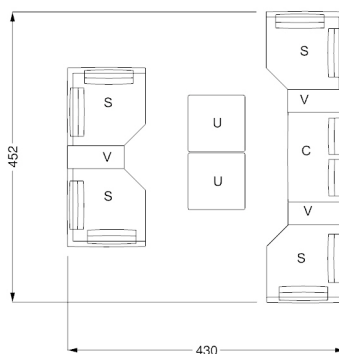

COMPOSIZIONE 10

COMPOSIZIONE 10
452 x 430

Tavolini U in pelle Naturale, Tavolini V in vetro Marmo / *U tables in leather Naturale, V tables in Marble glass* / *Tische U aus Leder Naturale, Tische V aus Marmor Glas* / *Tables U en cuir Naturale, tables V en verre Marbre*

Rivestimento / Upholstery / Bezug / Revêtement
Tessuto / Fabric / Stoff / Tissu

SUPER
EXTRA
LUXURY - VELLUTO

Pelle / Leather / Leder / Cuir
NATURALE - NABUK
COLORATA

MISURE STANDARD/STANDARD SIZE/STANDARDGRÖSSEN/MESURES STANDARDS