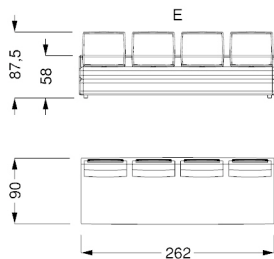

MISURE STANDARD/STANDARD SIZE/STANDARDGRÖSSEN/MESURES STANDARDS

ELEMENTO E

Divano 4 posti / *4 seater sofa / 4-Sitzer-Sofa / Canapé 4 places*
262 x 90 x 87,5 h

Rivestimento / *Upholstery / Bezug / Revêtement*
Tessuto / *Fabric / Stoff / Tissu*

SUPER
EXTRA
LUXURY - VELLUTO

Pelle / *Leather / Leder / Cuir*
NATURALE - NABUK
COLORATA