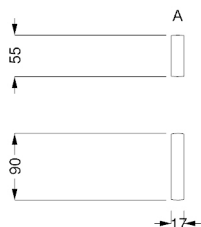

Elementi componibili Adone Sofa

Modular elements for Adone Sofa

Modul-Elemente Adone Sofa

Modules componibles Adone Sofa

MISURE STANDARD/STANDARD SIZE/STANDARDGRÖSSEN/MESURES STANDARDS

ELEMENTO A

Bracciolo / *Armrest / Armlehne / Accoudoir*
17 x 90 x 55 h

Rivestimento / *Upholstery / Bezug / Revêtement*
Tessuto / *Fabric / Stoff / Tissu*

SUPER
EXTRA
LUXURY - VELLUTO

Pelle / *Leather / Leder / Cuir*
NATURALE - NABUK
COLORATA