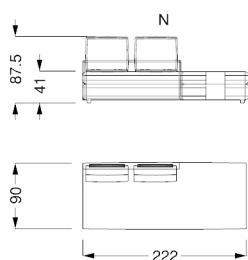

MISURE STANDARD/STANDARD SIZE/STANDARDGRÖSSEN/MESURES STANDARDS

ELEMENTO N

Penisola 2 posti dx / 2 seater peninsula, right / 2-Sitzer-Halbinsel, rechts / Péninsule 2 places, droite
222 x 90 x 79 h

Rivestimento / Upholstery / Bezug / Revêtement

Tessuto / Fabric / Stoff / Tissu

SUPER

EXTRA

LUXURY - VELLUTO

Pelle / Leather / Leder / Cuir

NATURALE - NABUK

COLORATA