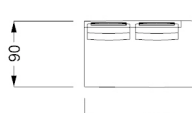

ELEMENTO F

Pouf / Pouf / Pouf / Pouf
90 x 90 x 43 h

Rivestimento / Upholstery / Bezug / Revêtement

Tessuto / Fabric / Stoff / Tissu

SUPER

EXTRA

LUXURY - VELLUTO

Pelle / Leather / Leder / Cuir

NATURALE - NABUK

COLORATA

MISURE STANDARD/STANDARD SIZE/STANDARDGRÖSSEN/MESURES STANDARDS

ELEMENTO G

Mensola a sbalzo / Shelf / Regal / Etagerie
119 x 25 x 20 h

Rivestimento / Upholstery / Bezug / Revêtement

Pelle / Leather / Leder / Cuir

NATURALE - NABUK

COLORATA

MISURE STANDARD/STANDARD SIZE/STANDARDGRÖSSEN/MESURES STANDARDS

ELEMENTO H

Mensola a sbalzo / Shelf / Regal / Etagerie
177 x 25 x 20 h

Rivestimento / Upholstery / Bezug / Revêtement

Pelle / Leather / Leder / Cuir

NATURALE - NABUK

COLORATA

MISURE STANDARD/STANDARD SIZE/STANDARDGRÖSSEN/MESURES STANDARDS

ELEMENTO I

Penisola 2 posti sx / 2 seater peninsula, left / 2-Sitzer-Halbinsel, links / Péninsule 2 places, gauche
195 x 90 x 79 h

Rivestimento / Upholstery / Bezug / Revêtement

Tessuto / Fabric / Stoff / Tissu

SUPER

EXTRA

LUXURY - VELLUTO

Pelle / Leather / Leder / Cuir

NATURALE - NABUK

COLORATA

MISURE STANDARD/STANDARD SIZE/STANDARDGRÖSSEN/MESURES STANDARDS

ELEMENTO L

Penisola 2 posti dx / 2 seater peninsula, right / 2-Sitzer-Halbinsel, rechts / Péninsule 2 places, droite
195 x 90 x 79 h

Rivestimento / Upholstery / Bezug / Revêtement

Tessuto / Fabric / Stoff / Tissu

SUPER

EXTRA

LUXURY - VELLUTO

Pelle / Leather / Leder / Cuir

NATURALE - NABUK

COLORATA