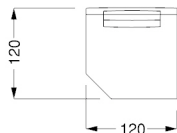

Elementi componibili Adone Sofa

Modular elements for Adone Sofa

Modul-Elemente Adone Sofa

Modules componibles Adone Sofa

MISURE STANDARD/STANDARD SIZE/STANDARDGRÖSSEN/MESURES STANDARDS

ELEMENTO R

Terminale dx / *End element, right / Terminalelement, rechts / Élément terminal, droite*
120 x 120 x 73 h

Rivestimento / *Upholstery / Bezug / Revêtement*

Tessuto / *Fabric / Stoff / Tissu*

SUPER

EXTRA

LUXURY - VELLUTO

Pelle / *Leather / Leder / Cuir*

NATURALE - NABUK

COLORATA

MISURE STANDARD/STANDARD SIZE/STANDARDGRÖSSEN/MESURES STANDARDS

ELEMENTO S

Angolo / *Corner / Ecke / Angle*
120 x 120 x 73 h

Rivestimento / *Upholstery / Bezug / Revêtement*

Tessuto / *Fabric / Stoff / Tissu*

SUPER

EXTRA

LUXURY - VELLUTO

Pelle / *Leather / Leder / Cuir*

NATURALE - NABUK

COLORATA