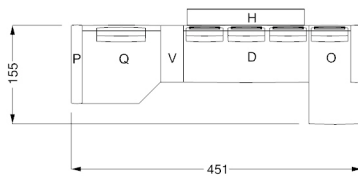

COMPOSIZIONE 9

Esempi di composizione per Adone sofa.

Examples of composition for Adone sofa

Beispiele von Zusammensetzung Adone Sofa.

Exemples de composition pour Adone sofa.

MISURE STANDARD/STANDARD SIZE/STANDARDGRÖSSEN/MESURES STANDARDS

COMPOSIZIONE 9
451 x 155

Mensola H e tavolino V in pelle Naturale / *H shelf and V table in leather Naturale* / *Regal H und Tisch V aus Leder Naturale.* / *Etagere H et table U en cuir Naturale.*

Rivestimento / Upholstery / Bezug / Revêtement
Tessuto / Fabric / Stoff / Tissu

SUPER
EXTRA
LUXURY - VELLUTO

Pelle / Leather / Leder / Cuir
NATURALE - NABUK
COLORATA

MISURE STANDARD/STANDARD SIZE/STANDARDGRÖSSEN/MESURES STANDARDS