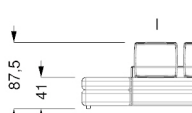

ELEMENTO F

Pouf / Pouf / Pouf / Pouf
90 x 90 x 43 h

Rivestimento / Upholstery / Bezug / Revêtement

Tessuto / Fabric / Stoff / Tissu

SUPER

EXTRA

LUXURY - VELLUTO

Pelle / Leather / Leder / Cuir

NATURALE - NABUK

COLORATA

MISURE STANDARD/STANDARD SIZE/STANDARDGRÖSSEN/MESURES STANDARDS

ELEMENTO G

Mensola a sbalzo / Shelf / Regal / Etagerie
119 x 25 x 20 h

Rivestimento / Upholstery / Bezug / Revêtement

Pelle / Leather / Leder / Cuir

NATURALE - NABUK

COLORATA

MISURE STANDARD/STANDARD SIZE/STANDARDGRÖSSEN/MESURES STANDARDS

ELEMENTO H

Mensola a sbalzo / Shelf / Regal / Etagerie
177 x 25 x 20 h

Rivestimento / Upholstery / Bezug / Revêtement

Pelle / Leather / Leder / Cuir

NATURALE - NABUK

COLORATA

MISURE STANDARD/STANDARD SIZE/STANDARDGRÖSSEN/MESURES STANDARDS

ELEMENTO I

Penisola 2 posti sx / 2 seater peninsula, left / 2-Sitzer-Halbinsel, links / Péninsule 2 places, gauche
195 x 90 x 79 h

Rivestimento / Upholstery / Bezug / Revêtement

Tessuto / Fabric / Stoff / Tissu

SUPER

EXTRA

LUXURY - VELLUTO

Pelle / Leather / Leder / Cuir

NATURALE - NABUK

COLORATA

MISURE STANDARD/STANDARD SIZE/STANDARDGRÖSSEN/MESURES STANDARDS

ELEMENTO L

Penisola 2 posti dx / 2 seater peninsula, right / 2-Sitzer-Halbinsel, rechts / Péninsule 2 places, droite
195 x 90 x 79 h

Rivestimento / Upholstery / Bezug / Revêtement

Tessuto / Fabric / Stoff / Tissu

SUPER

EXTRA

LUXURY - VELLUTO

Pelle / Leather / Leder / Cuir

NATURALE - NABUK

COLORATA