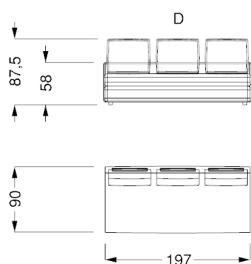

MISURE STANDARD/STANDARD SIZE/STANDARDGRÖSSEN/MESURES STANDARDS

ELEMENTO D

Divano 3 posti / *3 seater sofa / 3-Sitzer-Sofa / Canapé 3 places*
197 x 90 x 87,5 h

Rivestimento / *Upholstery / Bezug / Revêtement*
Tessuto / *Fabric / Stoff / Tissu*

SUPER
EXTRA
LUXURY - VELLUTO

Pelle / *Leather / Leder / Cuir*
NATURALE - NABUK
COLORATA