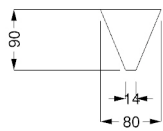

MISURE STANDARD/STANDARD SIZE/STANDARDGRÖSSEN/MESURES STANDARDS

ELEMENTO U

Tavolino / *Side/center table / Couch- Beistelltisch / Table basse*

90 x 90 x 43 h

In vetro Marmo / *in Marble glass / Mit Marmor Glas verkleidet / en verre Marbre*

In pelle / *in leather / Mit LederBezug / en cuir*

NATURALE - NABUK

COLORATA