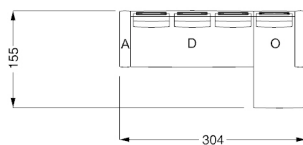

COMPOSIZIONE 2