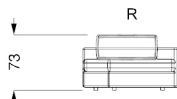

Elementi componibili Adone Sofa

Modular elements for Adone Sofa

Modul-Elemente Adone Sofa

Modules componibles Adone Sofa

MISURE STANDARD/STANDARD SIZE/STANDARDGRÖSSEN/MESURES STANDARDS

ELEMENTO R

Terminale dx / *End element, right / Terminalelement, rechts / Élément terminal, droite*
120 x 120 x 73 h

Rivestimento / *Upholstery / Bezug / Revêtement*

Tessuto / *Fabric / Stoff / Tissu*

SUPER

EXTRA

LUXURY - VELLUTO

Pelle / *Leather / Leder / Cuir*

NATURALE - NABUK

COLORATA

MISURE STANDARD/STANDARD SIZE/STANDARDGRÖSSEN/MESURES STANDARDS

ELEMENTO S

Angolo / *Corner / Ecke / Angle*
120 x 120 x 73 h

Rivestimento / *Upholstery / Bezug / Revêtement*

Tessuto / *Fabric / Stoff / Tissu*

SUPER

EXTRA

LUXURY - VELLUTO

Pelle / *Leather / Leder / Cuir*

NATURALE - NABUK

COLORATA