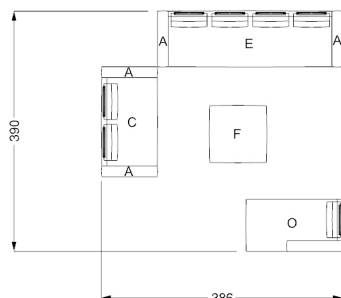

COMPOSIZIONE 7