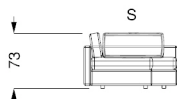

NATURALE - NABUK

COLORATA

MISURE STANDARD/STANDARD SIZE/STANDARDGRÖSSEN/MESURES STANDARDS

ELEMENTO T

Tavolino 45° / *Side table 45° / Beistelltisch 45° / Petite table 45°*

80/14 x 90 x 43 h

In vetro Marmo / *in Marble glass / Mit Marmor Glas verkleidet / en verre Marbre*