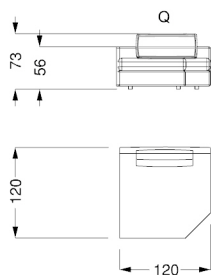

MISURE STANDARD/STANDARD SIZE/STANDARDGRÖSSEN/MESURES STANDARDS

ELEMENTO Q

Terminale sx / End element, left / Terminalelement, links / Élément terminal, gauche
120 x 120 x 73 h

Rivestimento / Upholstery / Bezug / Revêtement

Tessuto / Fabric / Stoff / Tissu

SUPER

EXTRA

LUXURY - VELLUTO

Pelle / Leather / Leder / Cuir

NATURALE - NABUK

COLORATA