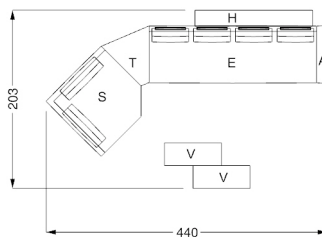

COMPOSIZIONE 11

COMPOSIZIONE 11
440 x 203

Mensola H e tavolino T in pelle Naturale, tavolini V in vetro Marmo / *H shelf and T table in leather Naturale, V tables in Marble glass* / *Regal H und Tisch T aus Leder Naturale, Tische V aus Marmor Glas* / *Etagere H et table V en cuir Naturale, tables V en verre Marbre*

Rivestimento / Upholstery / Bezug / Revêtement
Tessuto / Fabric / Stoff / Tissu

SUPER
EXTRA
LUXURY - VELLUTO

Pelle / Leather / Leder / Cuir
NATURALE - NABUK
COLORATA

MISURE STANDARD/STANDARD SIZE/STANDARDGRÖSSEN/MESURES STANDARDS