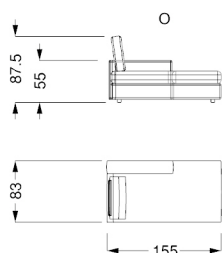

NATURALE - NABUK

COLORATA

MISURE STANDARD/STANDARD SIZE/STANDARDGRÖSSEN/MESURES STANDARDS

ELEMENTO P

Bracciolo / Armrest / Armlehne / Accoudoir  
17 x 120 x 55 h

Rivestimento / Upholstery / Bezug / Revêtement