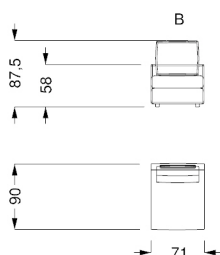

MISURE STANDARD/STANDARD SIZE/STANDARDGRÖSSEN/MESURES STANDARDS

ELEMENTO B

Poltrona / *Armchair / Sessel / Fauteil*
71 x 90 x 87,5 h

Rivestimento / *Upholstery / Bezug / Revêtement*
Tessuto / *Fabric / Stoff / Tissu*

SUPER
EXTRA
LUXURY - VELLUTO

Pelle / *Leather / Leder / Cuir*
NATURALE - NABUK
COLORATA