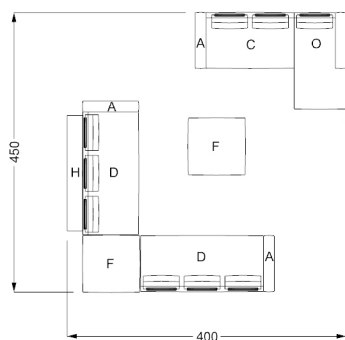

COMPOSIZIONE 8

Esempi di composizione per Adone sofa.

Examples of composition for Adone sofa

Beispiele von Zusammensetzung Adone Sofa.

Exemples de composition pour Adone sofa.

MISURE STANDARD/STANDARD SIZE/STANDARDGRÖSSEN/MESURES STANDARDS

COMPOSIZIONE 5
368 x 285

Mensola G in pelle Naturale, Tavolino U in vetro Marmo / *G shelf in leather Naturale, U table in Marble glass / Regal G aus Leder Naturale, Tisch U aus Marmor Glas / Etagere G en cuir Naturale, table U en verre Marbre*

Rivestimento / *Upholstery / Bezug / Revêtement*
Tessuto / *Fabric / Stoff / Tissu*

SUPER
EXTRA
LUXURY - VELLUTO

Pelle / *Leather / Leder / Cuir*
NATURALE - NABUK
COLORATA

MISURE STANDARD/STANDARD SIZE/STANDARDGRÖSSEN/MESURES STANDARDS

COMPOSIZIONE 6
320 x 265

Rivestimento / *Upholstery / Bezug / Revêtement*
Tessuto / *Fabric / Stoff / Tissu*

SUPER
EXTRA
LUXURY - VELLUTO

Pelle / *Leather / Leder / Cuir*
NATURALE - NABUK
COLORATA

MISURE STANDARD/STANDARD SIZE/STANDARDGRÖSSEN/MESURES STANDARDS

COMPOSIZIONE 7
386 x 390

Rivestimento / *Upholstery / Bezug / Revêtement*
Tessuto / *Fabric / Stoff / Tissu*

SUPER
EXTRA
LUXURY - VELLUTO

Pelle / *Leather / Leder / Cuir*
NATURALE - NABUK
COLORATA

MISURE STANDARD/STANDARD SIZE/STANDARDGRÖSSEN/MESURES STANDARDS

COMPOSIZIONE 8
400 x 450

Mensola H in pelle Naturale / *H shelf in leather Naturale / Regal H aus Leder Naturale / Etagere H en cuir Naturale*

Rivestimento / *Upholstery / Bezug / Revêtement*
Tessuto / *Fabric / Stoff / Tissu*

SUPER
EXTRA
LUXURY - VELLUTO

Pelle / *Leather / Leder / Cuir*
NATURALE - NABUK
COLORATA