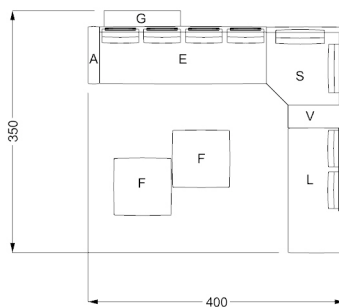

COMPOSIZIONE 12

COMPOSIZIONE 12
400 x 350

Mensola G e tavolino V in pelle Naturale / *G shelf and V table in leather Naturale* / *Regal G und Tisch V aus Leder Naturale.* / *Etagere G et table U en cuir Naturale.*

Rivestimento / Upholstery / Bezug / Revêtement
Tessuto / Fabric / Stoff / Tissu

SUPER
EXTRA
LUXURY - VELLUTO

Pelle / Leather / Leder / Cuir
NATURALE - NABUK
COLORATA