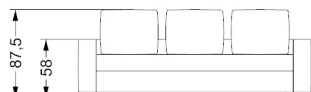

1,20

MISURE STANDARD/STANDARD SIZE/STANDARDGRÖSSEN/MESURES STANDARDS

Divano 2 posti / 2 seater sofa / 2-Sitzer-Sofa / Canapé 2 places  
176 x 90 x 87,5 h

Rivestimento / Upholstery / Bezug / Revêtement

Tessuto / Fabric / Stoff / Tissu  
SUPER  
EXTRA  
LUXURY - VELLUTO

Pelle / Leather / Leder / Cuir  
NATURALE - NABUK  
COLORATA

1,90

MISURE STANDARD/STANDARD SIZE/STANDARDGRÖSSEN/MESURES STANDARDS

Divano 3 posti / 3 seater sofa / 3-Sitzer-Sofa / Canapé 3 places  
231 x 90 x 87,5 h