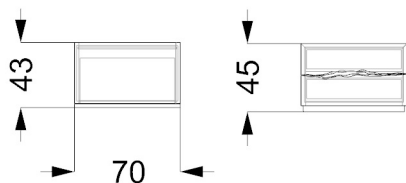

IMPACT COMO' E COMODINO

DISEGNO REFLEX

mc kg

NEWS
NEWS
NEWS

Comò e comodini in legno laccato lucido latte o nero beluga. Decoro sagomato tra i cassetti laccato oro o finitura ottone (104M).

Chest of drawers and bedside tables in shiny lacquered finish latte or nero beluga colour. Decoration between the drawers in gold or in brass (104M) finish.

Kommode und Nachttische aus Holz glänzend lackiert latte oder nero beluga Farbe. Dekoration zwischen den Schubladen in Gold oder in Messing (104M) Finish

Commode et chevets en bois laqué brillant couleurs latte ou nero beluga. Décoration entre les tiroirs laqué or ou finition laiton (104M).

MISURE STANDARD/STANDARD SIZE/STANDARDGRÖSSEN/MESURES STANDARDS

Comodino 2 cassetti / Nightstand with 2 drawers / Nachttisch mit 2 Schubladen / Chevet à 2 tiroirs

50 x 43 x 35 h
70 x 43 x 45 h

Comò a 3 cassetti / Chest of 3 drawers / Kommode mit 3 Schubladen / Commode à 3 tiroirs

150 x 50 x 80 h

MONOLITE COMO' E COMODINO

DISEGNO RICCARDO LUCATELLO

mc kg