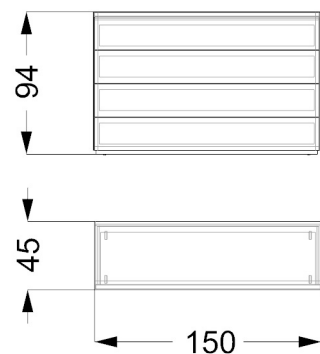

MISURE STANDARD/STANDARD SIZE/STANDARDGRÖSSEN/MESURES STANDARDS

Comodino 2 cassetti / Nightstand with 2 drawers / Nachttisch mit 2 Schubladen / Chevet à 2 tiroirs

50 x 43 x 35 h
70 x 43 x 45 h

Comò a 3 cassetti / Chest of 3 drawers / Kommode mit 3 Schubladen / Commode à 3 tiroirs

150 x 50 x 80 h

MONOLITE COMO' E COMODINO

DISEGNO RICCARDO LUCATELLO

mc kg

Comò e comodino con struttura in legno rivestito in vetro. Profilo e zoccolo in finitura Bronze (100M)

Chest of drawers and nightstand with wooden structure covered in glass. Profile and plinth in Bronze (100M) finish.

Comodino / bedside table / Nachttisch / chevet
50 x 40 x 35 h
70 x 40 x 50 h

Comò a 4 cassetti / Chest of 4 drawers / Kommode mit 4 Schubladen / Commode à 4 tiroirs

150 x 45 x 94 h

MISURE STANDARD/STANDARD SIZE/STANDARDGRÖSSEN/MESURES STANDARDS