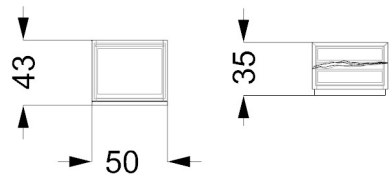

IMPACT COMO' E COMODINO

DISEGNO REFLEX

mc kg

NEWS
NEWS
NEWS

Comò e comodini in legno laccato lucido latte o nero beluga. Decoro sagomato tra i cassetti laccato oro o finitura ottone (104M).

Chest of drawers and bedside tables in shiny lacquered finish latte or nero beluga colour. Decoration between the drawers in gold or in brass (104M) finish.

Kommode und Nachttische aus Holz glänzend lackiert latte oder nero beluga Farbe. Dekoration zwischen den Schubladen in Gold oder in Messing (104M) Finish

Commode et chevets en bois laqué brillant couleurs latte ou nero beluga. Décoration entre les tiroirs laqué or ou finition laiton (104M).

MISURE STANDARD/STANDARD SIZE/STANDARDGRÖSSEN/MESURES STANDARDS

Comodino 2 cassetti / Nightstand with 2 drawers / Nachttisch mit 2 Schubladen / Chevet à 2 tiroirs

50 x 43 x 35 h
70 x 43 x 45 h

Comò a 3 cassetti / Chest of 3 drawers / Kommode mit 3 Schubladen / Commode à 3 tiroirs

150 x 50 x 80 h

MONOLITE COMO' E COMODINO

DISEGNO RICCARDO LUCATELLO

mc kg