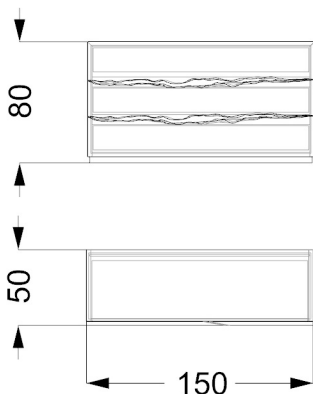

IMPACT COMO' E COMODINO

DISEGNO REFLEX

mc kg

NEWS
NEWS
NEWS

Comò e comodini in legno laccato lucido latte o nero beluga. Decoro sagomato tra i cassetti laccato oro o finitura ottone (104M).

Chest of drawers and bedside tables in shiny lacquered finish latte or nero beluga colour. Decoration between the drawers in gold or in brass (104M) finish.

Kommode und Nachttische aus Holz glänzend lackiert latte oder nero beluga Farbe. Dekoration zwischen den Schubladen in Gold oder in Messing (104M) Finish

Commode et chevets en bois laqué brillant couleurs latte ou nero beluga. Décoration entre les tiroirs laqué or ou finition laiton (104M).

MISURE STANDARD/STANDARD SIZE/STANDARDGRÖSSEN/MESURES STANDARDS

Comodino 2 cassetti / Nightstand with 2 drawers / Nachttisch mit 2 Schubladen / Chevet à 2 tiroirs

50 x 43 x 35 h
70 x 43 x 45 h

Comò a 3 cassetti / Chest of 3 drawers / Kommode mit 3 Schubladen / Commode à 3 tiroirs

150 x 50 x 80 h

MONOLITE COMO' E COMODINO

DISEGNO RICCARDO LUCATELLO

mc kg