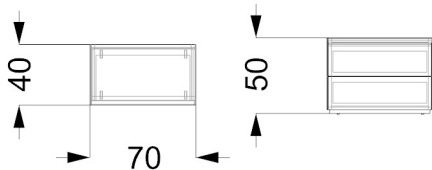

MISURE STANDARD/STANDARD SIZE/STANDARDGRÖSSEN/MESURES STANDARDS

Comodino 2 cassetti / Nightstand with 2 drawers / Nachttisch mit 2 Schubladen / Chevet à 2 tiroirs

50 x 43 x 35 h
70 x 43 x 45 h

Comò a 3 cassetti / Chest of 3 drawers / Kommode mit 3 Schubladen / Commode à 3 tiroirs

150 x 50 x 80 h

MONOLITE COMO' E COMODINO

DISEGNO RICCARDO LUCATELLO

mc kg

Comò e comodino con struttura in legno rivestito in vetro. Profilo e zoccolo in finitura Bronze (100M)

Chest of drawers and nightstand with wooden structure covered in glass. Profile and plinth in Bronze (100M) finish.

Comodino / bedside table / Nachttisch / chevet
50 x 40 x 35 h
70 x 40 x 50 h

Comò a 4 cassetti / Chest of 4 drawers / Kommode mit 4 Schubladen / Commode à 4 tiroirs

150 x 45 x 94 h

MISURE STANDARD/STANDARD SIZE/STANDARDGRÖSSEN/MESURES STANDARDS