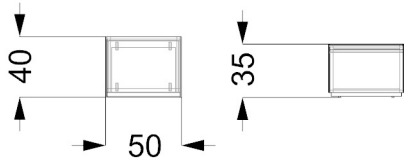

MISURE STANDARD/STANDARD SIZE/STANDARDGRÖSSEN/MESURES STANDARDS

Comodino 2 cassetti / Nightstand with 2 drawers / Nachttisch mit 2 Schubladen / Chevet à 2 tiroirs

50 x 43 x 35 h
70 x 43 x 45 h

Comò a 3 cassetti / Chest of 3 drawers / Kommode mit 3 Schubladen / Commode à 3 tiroirs

150 x 50 x 80 h

MONOLITE COMO' E COMODINO

DISEGNO RICCARDO LUCATELLO

mc kg

Comò e comodino con struttura in legno rivestito in vetro. Profilo e zoccolo in finitura Bronze (100M)

Chest of drawers and nightstand with wooden structure covered in glass. Profile and plinth in Bronze (100M) finish.

Comodino / bedside table / Nachttisch / chevet
50 x 40 x 35 h
70 x 40 x 50 h

Comò a 4 cassetti / Chest of 4 drawers / Kommode mit 4 Schubladen / Commode à 4 tiroirs

150 x 45 x 94 h

MISURE STANDARD/STANDARD SIZE/STANDARDGRÖSSEN/MESURES STANDARDS