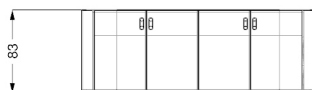

Buffet con struttura in legno. Ante con maniglia in ottone con inserto in legno. Fianchi rivestiti in pelle. Top in vetro Marmo con profilo in finitura satinata ottone (104M). Ripiani interni in vetro trasparente.

Buffet with wooden structure. Doors with brass handle with wood detail. Sides covered with leather. Top in Marble glass with profile in satin brass (104M) finish. Internal shelves in glass.

Sideboard mit Holzstruktur. Türen mit Griffen aus Messing mit Detail aus Holz. Seiten mit Leder bezogen. Platte mit Marmor Glas bedeckt und mit Profil in Messing (104M) Finish. Einlegeböden aus transparentem Glas.

Bahut avec structure en bois. Portes avec poignées en laiton avec detail en bois. Cotés revêtus en cuir. Top en verre Marbre avec profil en finition laiton (104M). Étagères en verre transparent à l'intérieur.

MISURE STANDARD/STANDARD SIZES/STANDARDGROESSEN/MESURES STANDARD

4 ante / 4 doors / 4 Türen / 4 portes

230 x 43 x 83 h

Fianchi in pelle CAT. C o NABUK con trapuntatura* / Sides in leather CAT.C or NABUK with quilting* / Seiten mit Leder CAT.C oder NABUK mit Steppung* / Cotés en cuir CAT.C ou NABUK avec capitonnage*

Noce Canaletto, Canaletto Hennè, Rovere Beluga
Laccato lucido* / shiny lacquered* / glänzend lackiert* / laqué brillant*
Ebano lucido / Shiny Ebony / Ebenholz / Ebène brillant