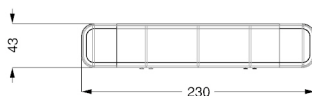

Buffet con struttura in legno. Ante con maniglia in ottone con inserto in legno. Fianchi rivestiti in pelle. Top in vetro Marmo con profilo in finitura satinata ottone (104M). Ripiani interni in vetro trasparente.

Buffet with wooden structure. Doors with brass handle with wood detail. Sides covered with leather. Top in Marble glass with profile in satin brass (104M) finish. Internal shelves in glass.

Sideboard mit Holzstruktur. Türen mit Griffen aus Messing mit Detail aus Holz. Seiten mit Leder bezogen. Platte mit Marmor Glas bedeckt und mit Profil in Messing (104M) Finish. Einlegeböden aus transparentem Glas.

Bahut avec structure en bois. Portes avec poignées en laiton avec detail en bois. Cotés revêtus en cuir. Top en verre Marbre avec profil en finition laiton (104M). Étagères en verre transparent à l'intérieur.

MISURE STANDARD/STANDARD SIZES/STANDARDGROESSEN/MESURES STANDARD

4 ante / 4 doors / 4 Türen / 4 portes

230 x 43 x 83 h

Fianchi in pelle CAT. C o NABUK con trapuntatura* / Sides in leather CAT.C or NABUK with quilting* / Seiten mit Leder CAT.C oder NABUK mit Steppung* / Cotés en cuir CAT.C ou NABUK avec capitonnage*

Noce Canaletto, Canaletto Hennè, Rovere Beluga
Laccato lucido* / shiny lacquered* / glänzend lackiert* / laqué brillant*
Ebano lucido / Shiny Ebony / Ebenholz / Ebène brillant