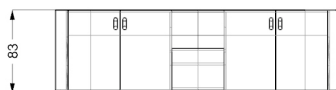

MISURE STANDARD/STANDARD SIZES/STANDARDGROESSEN/MESURES STANDARD

5 ante, 1 vano a giorno / 5 doors and 1 open space / 5 Türen und offenes Fach / 5 portes et 1 compartiment ouvert

282 x 43 x 83 h

Fianchi in pelle CAT. C o NABUK con trapuntatura* / Sides in leather CAT.C or NABUK with quilting* / Seiten mit Leder CAT.C oder NABUK mit Steppung* / Cotés en cuir CAT.C ou NABUK avec capitonnage*

Noce Canaletto, Canaletto Hennè, Rovere Beluga
Laccato lucido* / shiny lacquered* / glänzend lackiert* / laqué brillant*
Ebano lucido / Shiny Ebony / Ebenholz / Ebène brillant