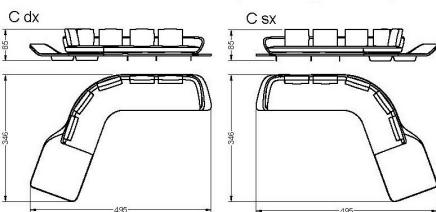

MISURE STANDARD/STANDARD SIZE/STANDARDGRÖSSEN/MESURES STANDARDS

Mod. A

1 bracciolo, destro o sinistro - 2 cuscini / 1 arm, right or left - 2 cushions / 1 Armlehne, rechts oder links - 2 Kissen / 1 accouoir, droit ou gauche - 2 coussins
370 x 140 x 65/85 h

Rivestimento / Upholstery / Bezug / Revêtement
Tessuto / Fabric / Stoff / Tissu

SUPER
EXTRA
LUXURY
Velluto / Velvet / Samt / Velours
Pelle / Leather / Leder / Cuir
CAT. C - NABUK
COLORATA

MISURE STANDARD/STANDARD SIZE/STANDARDGRÖSSEN/MESURES STANDARDS

Mod. B

1 bracciolo, destro o sinistro - 4 cuscini / 1 arm, right or left - 4 cushions / 1 Armlehne, rechts oder links - 4 Kissen / 1 accouoir, droit ou gauche - 4 coussins
420 x 346 x 65/85 h

Rivestimento / Upholstery / Bezug / Revêtement
Tessuto / Fabric / Stoff / Tissu

SUPER
EXTRA
LUXURY
Velluto / Velvet / Samt / Velours
Pelle / Leather / Leder / Cuir
CAT. C - NABUK
COLORATA

MISURE STANDARD/STANDARD SIZE/STANDARDGRÖSSEN/MESURES STANDARDS

Mod. C

1 bracciolo, destro o sinistro - 5 cuscini / 1 arm, right or left - 5 cushions / 1 Armlehne, rechts oder links - 5 Kissen / 1 accouoir, droit ou gauche - 5 coussins
495 x 346 x 65/85 h