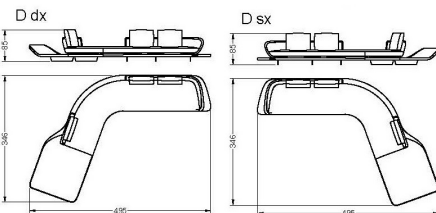

Mod. B

1 bracciolo, destro o sinistro - 4 cuscini / 1 arm, right or left - 4 cushions / 1 Armlehne, rechts oder links - 4 Kissen / 1 accouoir, droit ou gauche - 4 coussins
420 x 346 x 65/85 h

Rivestimento / Upholstery / Bezug / Revêtement
Tessuto / Fabric / Stoff / Tissu

SUPER
EXTRA
LUXURY
Velluto / Velvet / Samt / Velours
Pelle / Leather / Leder / Cuir
CAT. C - NABUK
COLORATA

MISURE STANDARD/STANDARD SIZE/STANDARDGRÖSSEN/MESURES STANDARDS

Mod. C

1 bracciolo, destro o sinistro - 5 cuscini / 1 arm, right or left - 5 cushions / 1 Armlehne, rechts oder links - 5 Kissen / 1 accouoir, droit ou gauche - 5 coussins
495 x 346 x 65/85 h

Rivestimento / Upholstery / Bezug / Revêtement
Tessuto / Fabric / Stoff / Tissu

SUPER
EXTRA
LUXURY
Velluto / Velvet / Samt / Velours
Pelle / Leather / Leder / Cuir
CAT. C - NABUK
COLORATA

MISURE STANDARD/STANDARD SIZE/STANDARDGRÖSSEN/MESURES STANDARDS