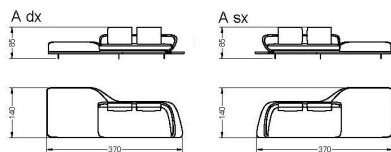

MISURE STANDARD/STANDARD SIZE/STANDARDGRÖSSEN/MESURES STANDARDS

Mod. A

1 bracciolo, destro o sinistro - 2 cuscini / 1 arm, right or left - 2 cushions / 1 Armlehne, rechts oder links - 2 Kissen / 1 accouoir, droit ou gauche - 2 coussins
370 x 140 x 65/85 h