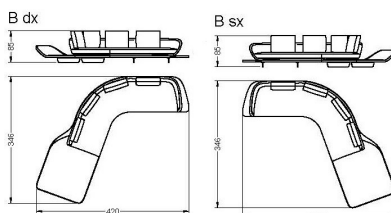

MISURE STANDARD/STANDARD SIZE/STANDARDGRÖSSEN/MESURES STANDARDS

Mod. B

1 bracciolo, destro o sinistro - 4 cuscini / 1 arm, right or left - 4 cushions / 1 Armlehne, rechts oder links - 4 Kissen / 1 accouoir, droit ou gauche - 4 coussins
420 x 346 x 65/85 h

Rivestimento / Upholstery / Bezug / Revêtement
Tessuto / Fabric / Stoff / Tissu

SUPER
EXTRA
LUXURY
Velluto / Velvet / Samt / Velours
Pelle / Leather / Leder / Cuir
CAT. C - NABUK
COLORATA