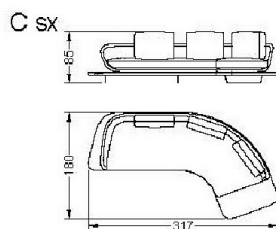

Sofa with wooden structure padded with polyurethane foam and upholstered. Seat cushions in polyurethane. Back cushions in feather with polyurethane insert. Metal legs in brass (104M) or titanium (101M) satin finish. Platform in Oakwood Henné, Miele, Beluga, in Canaletto Walnut, in satin finish: brass (104M), dark brass (105M), titanium (101M), dark titanium (102M).

Sofa mit Holzstruktur gepolstert mit Polyurethanschaum und bezogen. Sitzkissen aus Polyurethanschaum. Rückenkissen aus Daunen mit Polyurethaneinsatz. Metallfüsse Ausführung satiniert Messing (104M) oder Titanium (101M). Plattform aus Eichenholz Henné, Miele, Henné aus Canaletto Nussbaum oder Ausführung satiniert: Messing (104M), dark Messing (105M), Titanium (101M), dark Titanium (102M).

Canapé avec structure en bois rembourrée en mousse de polyuréthane revêtue. Coussins de siège en mousse de polyuréthane. Coussins des dos en plume avec insert en polyuréthane. Pieds en métal finition satiné laiton (104M) ou titanium (101M). Plate-forme en Chêne Henné, Miele ou Beluga, en Noyer Canaletto our finition satiné: laiton (104M), laiton dark (105M), titanium (101M), titanium dark (102M).

MISURE STANDARD/STANDARD SIZE/STANDARDGRÖSSEN/MESURES STANDARDS

Mod. A

Ripiano laterale rivestito in pelle CAT. C o NABUK trapuntata - 1 bracciolo, dx o sx - 2 cuscini / Side shelf covered in quilted CAT.C or NABUK leather - 1 arm, right or left - 2 cushions / Seitenflach mit Bezug gestepptem Leder CAT.C oder NABUK - 1 Armlehne, rechts oder links - 2 Kissen / Etagère latérale revêtue en cuir CAT.C ou NABUK capitonné - 1 accoudoir, droit ou gauche - 2 coussins
300 x 97 x 65/85 h

Rivestimento / Upholstery / Bezug / Revêtement

Tessuto / Fabric / Stoff / Tissu

SUPER

EXTRA

LUXURY

Velluto / Velvet / Samt / Velours

Pelle / Leather / Leder / Cuir

CAT. C - NABUK

COLORATA

FINITURE OPZIONALI/OPTIONAL FINISHES/SONDER-AUSFÜHRUNGEN/FINITIONS OPTIONNELLES

- Piattaforma in Ebano lucido

Platform in shiny Ebony / Plattform aus glänzend Ebenholz / Plate-forme en Ebène brillant

MISURE STANDARD/STANDARD SIZE/STANDARDGRÖSSEN/MESURES STANDARDS

Mod. B

2 braccioli - 2 cuscini / 2 arms - 2 cushions / 2 Armlehnen - 2 Kissen / 2 accoudoirs - 2 coussins
300 x 97 x 65/85 h

Rivestimento / Upholstery / Bezug / Revêtement

Tessuto / Fabric / Stoff / Tissu

SUPER

EXTRA

LUXURY

Velluto / Velvet / Samt / Velours

Pelle / Leather / Leder / Cuir

CAT. C - NABUK

COLORATA

FINITURE OPZIONALI/OPTIONAL FINISHES/SONDER-AUSFÜHRUNGEN/FINITIONS OPTIONNELLES

- Piattaforma in Ebano lucido

Platform in shiny Ebony / Plattform aus glänzend Ebenholz / Plate-forme en Ebène brillant

MISURE STANDARD/STANDARD SIZE/STANDARDGRÖSSEN/MESURES STANDARDS

Mod. C

1 bracciolo, dx o sx - 3 cuscini / 1 arm, right or left - 3 cushions / 1 Armlehne, rechts oder links - 3 Kissen / 1 accoudoir, droit ou gauche - 3 coussins
317 x 180 x 65/85 h

Rivestimento / Upholstery / Bezug / Revêtement

Tessuto / Fabric / Stoff / Tissu

SUPER

EXTRA

LUXURY

Velluto / Velvet / Samt / Velours

Pelle / Leather / Leder / Cuir

CAT. C - NABUK

COLORATA

FINITURE OPZIONALI/OPTIONAL FINISHES/SONDER-AUSFÜHRUNGEN/FINITIONS OPTIONNELLES

- Piattaforma in Ebano lucido

Platform in shiny Ebony / Plattform aus glänzend Ebenholz / Plate-forme en Ebène brillant

3,63 400