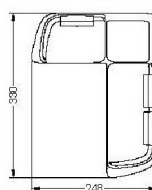

Sofa with wooden structure padded with polyurethane foam and upholstered. Seat cushions in polyurethane. Back cushions in feather with polyurethane insert. Metal legs in brass (104M) or titanium (101M) satin finish. Platform in Oakwood Henné, Miele, Beluga, in Canaletto Walnut, in satin finish: brass (104M), dark brass (105M), titanium (101M), dark titanium (102M).

Sofa mit Holzstruktur gepolstert mit Polyurethanschaum und bezogen. Sitzkissen aus Polyurethanschaum. Rückenkissen aus Daunen mit Polyurethaneinsatz. Metallfüsse Ausführung satiniert Messing (104M) oder Titanium (101M). Plattform aus Eichenholz Henné, Miele, Henné aus Canaletto Nussbaum oder Ausführung satiniert: Messing (104M), dark Messing (105M), Titanium (101M), dark Titanium (102M).

Canapé avec structure en bois rembourrée en mousse de polyuréthane revêtu. Coussins de siège en mousse de polyuréthane. Coussins des dos en plume avec insert en polyuréthane. Pieds en métal finition satiné laiton (104M) ou titanium (101M). Plate-forme en Chêne Henné, Miele ou Beluga, en Noyer Canaletto our finition satiné: laiton (104M), laiton dark (105M), titanium (101M), titanium dark (102M).

MISURE STANDARD/STANDARD SIZE/STANDARDGRÖSSEN/MESURES STANDARDS

Mod. F

Angolare – Piattaforma ad angolo con seduta imbottita - 2 braccioli - 3 cuscini / Corner – Platform at corner with padded seat - 2 arms - 3 cushions / Eckig – Plattform an die Ecke mit gepolstertem Sitzkissen - 2 Armlehnen - 3 Kissen / Angle – Plate-forme à angle avec assise rembourrée - 2 accoudoirs - 3 coussins

248 x 330 x 65/85 h

Rivestimento / Upholstery / Bezug / Revêtement

Tessuto / Fabric / Stoff / Tissue

SUPER

EXTRA

LUXURY

Velluto / Velvet / Samt / Velours

Pelle / Leather / Leder / Cuir

CAT. C - NABUK

COLORATA

FINITURE OPZIONALI/OPTIONAL FINISHES/SONDER-AUSFÜHRUNGEN/FINITIONS OPTIONNELLES

- Piattaforma in Ebano lucido

Platform in shiny Ebony / Plattform aus glänzend Ebenholz / Plate-forme en Ebène brillant

MISURE STANDARD/STANDARD SIZE/STANDARDGRÖSSEN/MESURES STANDARDS

Mod. G

Angolare – Piattaforma ad angolo rivestita in pelle CAT.C o NABUK trapuntata - 2 braccioli - 4 cuscini / Corner – Platform at corner covered in quilted CAT.C or NABUK leather - 2 arms - 4 cushions / Eckig – Plattform an die Ecke mit gestepptem CAT.C oder NABUK Leder bezogen - 2 Armlehnen - 4 Kissen / Angle – Plate-forme à angle revêtu en cuir CAT.C ou NABUK capitonné - 2 accoudoirs - 4 coussins

330 x 330 x 65/85 h

Rivestimento / Upholstery / Bezug / Revêtement

Tessuto / Fabric / Stoff / Tissue

SUPER

EXTRA

LUXURY

Velluto / Velvet / Samt / Velours

Pelle / Leather / Leder / Cuir

CAT. C - NABUK

COLORATA

FINITURE OPZIONALI/OPTIONAL FINISHES/SONDER-AUSFÜHRUNGEN/FINITIONS OPTIONNELLES

- Piattaforma in Ebano lucido

Platform in shiny Ebony / Plattform aus glänzend Ebenholz / Plate-forme en Ebène brillant