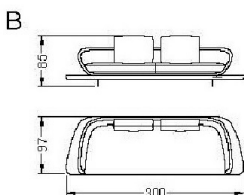

Sofa with wooden structure padded with polyurethane foam and upholstered. Seat cushions in polyurethane. Back cushions in feather with polyurethane insert. Metal legs in brass (104M) or titanium (101M) satin finish. Platform in Oakwood Henné, Miele, Beluga, in Canaletto Walnut, in satin finish: brass (104M), dark brass (105M), titanium (101M), dark titanium (102M).

Sofa mit Holzstruktur gepolstert mit Polyurethanschaum und bezogen. Sitzkissen aus Polyurethanschaum. Rückenkissen aus Daunen mit Polyurethaneinsatz. Metallfüsse Ausführung satiniert Messing (104M) oder Titanium (101M). Plattform aus Eichenholz Henné, Miele, Henné aus Canaletto Nussbaum oder Ausführung satiniert: Messing (104M), dark Messing (105M), Titanium (101M), dark Titanium (102M).

Canapé avec structure en bois rembourrée en mousse de polyuréthane revêtue. Coussins de siège en mousse de polyuréthane. Coussins des dos en plume avec insert en polyuréthane. Pieds en métal finition satiné laiton (104M) ou titanium (101M). Plate-forme en Chêne Henné, Miele ou Beluga, en Noyer Canaletto our finition satiné: laiton (104M), laiton dark (105M), titanium (101M), titanium dark (102M).

MISURE STANDARD/STANDARD SIZE/STANDARDGRÖSSEN/MESURES STANDARDS

Mod. A

Ripiano laterale rivestito in pelle CAT. C o NABUK trapuntata - 1 bracciolo, dx o sx - 2 cuscini / Side shelf covered in quilted CAT.C or NABUK leather - 1 arm, right or left - 2 cushions / Seitenflach mit Bezug gestepptem Leder CAT.C oder NABUK - 1 Armlehne, rechts oder links - 2 Kissen / Etagère latérale revêtue en cuir CAT.C ou NABUK capitonné - 1 accoudoir, droit ou gauche - 2 coussins
300 x 97 x 65/85 h

Rivestimento / Upholstery / Bezug / Revêtement

Tessuto / Fabric / Stoff / Tissu

SUPER

EXTRA

LUXURY

Velluto / Velvet / Samt / Velours

Pelle / Leather / Leder / Cuir

CAT. C - NABUK

COLORATA

FINITURE OPZIONALI/OPTIONAL FINISHES/SONDER-AUSFÜHRUNGEN/FINITIONS OPTIONNELLES

- Piattaforma in Ebano lucido

Platform in shiny Ebony / Plattform aus glänzend Ebenholz / Plate-forme en Ebène brillant

MISURE STANDARD/STANDARD SIZE/STANDARDGRÖSSEN/MESURES STANDARDS

Mod. B

2 braccioli - 2 cuscini / 2 arms - 2 cushions / 2 Armlehnen - 2 Kissen / 2 accoudoirs - 2 coussins
300 x 97 x 65/85 h

Rivestimento / Upholstery / Bezug / Revêtement

Tessuto / Fabric / Stoff / Tissu

SUPER

EXTRA

LUXURY

Velluto / Velvet / Samt / Velours

Pelle / Leather / Leder / Cuir

CAT. C - NABUK

COLORATA

FINITURE OPZIONALI/OPTIONAL FINISHES/SONDER-AUSFÜHRUNGEN/FINITIONS OPTIONNELLES

- Piattaforma in Ebano lucido

Platform in shiny Ebony / Plattform aus glänzend Ebenholz / Plate-forme en Ebène brillant

MISURE STANDARD/STANDARD SIZE/STANDARDGRÖSSEN/MESURES STANDARDS

Mod. C

1 bracciolo, dx o sx - 3 cuscini / 1 arm, right or left - 3 cushions / 1 Armlehne, rechts oder links - 3 Kissen / 1 accoudoir, droit ou gauche - 3 coussins
317 x 180 x 65/85 h

Rivestimento / Upholstery / Bezug / Revêtement

Tessuto / Fabric / Stoff / Tissu

SUPER

EXTRA

LUXURY

Velluto / Velvet / Samt / Velours

Pelle / Leather / Leder / Cuir

CAT. C - NABUK

COLORATA

FINITURE OPZIONALI/OPTIONAL FINISHES/SONDER-AUSFÜHRUNGEN/FINITIONS OPTIONNELLES

- Piattaforma in Ebano lucido

Platform in shiny Ebony / Plattform aus glänzend Ebenholz / Plate-forme en Ebène brillant

3,63 400