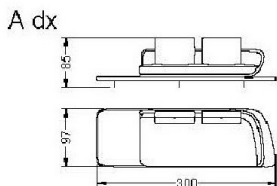

Sofa with wooden structure padded with polyurethane foam and upholstered. Seat cushions in polyurethane. Back cushions in feather with polyurethane insert. Metal legs in brass (104M) or titanium (101M) satin finish. Platform in Oakwood Henné, Miele, Beluga, in Canaletto Walnut, in satin finish: brass (104M), dark brass (105M), titanium (101M), dark titanium (102M).

Sofa mit Holzstruktur gepolstert mit Polyurethanschaum und bezogen. Sitzkissen aus Polyurethanschaum. Rückenkissen aus Daunen mit Polyurethaneinsatz. Metallfüsse Ausführung satiniert Messing (104M) oder Titanium (101M). Plattform aus Eichenholz Henné, Miele, Henné aus Canaletto Nussbaum oder Ausführung satiniert: Messing (104M), dark Messing (105M), Titanium (101M), dark Titanium (102M).

Canapé avec structure en bois rembourrée en mousse de polyuréthane revêtue. Coussins de siège en mousse de polyuréthane. Coussins des dos en plume avec insert en polyuréthane. Pieds en métal finition satiné laiton (104M) ou titanium (101M). Plate-forme en Chêne Henné, Miele ou Beluga, en Noyer Canaletto our finition satiné: laiton (104M), laiton dark (105M), titanium (101M), titanium dark (102M).

MISURE STANDARD/STANDARD SIZE/STANDARDGRÖSSEN/MESURES STANDARDS

Mod. A

Ripiano laterale rivestito in pelle CAT. C o NABUK trapuntata - 1 bracciolo, dx o sx - 2 cuscini / Side shelf covered in quilted CAT.C or NABUK leather - 1 arm, right or left - 2 cushions / Seitenflach mit Bezug gestepptem Leder CAT.C oder NABUK - 1 Armlehne, rechts oder links - 2 Kissen / Etagère latérale revêtue en cuir CAT.C ou NABUK capitonné - 1 accoudoir, droit ou gauche - 2 coussins
300 x 97 x 65/85 h

Rivestimento / Upholstery / Bezug / Revêtement

Tessuto / Fabric / Stoff / Tissu

SUPER

EXTRA

LUXURY

Velluto / Velvet / Samt / Velours

Pelle / Leather / Leder / Cuir

CAT. C - NABUK

COLORATA

FINITURE OPZIONALI/OPTIONAL FINISHES/SONDER-AUSFÜHRUNGEN/FINITIONS OPTIONNELLES

- Piattaforma in Ebano lucido

Platform in shiny Ebony / Plattform aus glänzend Ebenholz / Plate-forme en Ebène brillant

MISURE STANDARD/STANDARD SIZE/STANDARDGRÖSSEN/MESURES STANDARDS

Mod. B

2 braccioli - 2 cuscini / 2 arms - 2 cushions / 2 Armlehnen - 2 Kissen / 2 accoudoirs - 2 coussins
300 x 97 x 65/85 h

Rivestimento / Upholstery / Bezug / Revêtement

Tessuto / Fabric / Stoff / Tissu

SUPER

EXTRA

LUXURY

Velluto / Velvet / Samt / Velours

Pelle / Leather / Leder / Cuir

CAT. C - NABUK

COLORATA

FINITURE OPZIONALI/OPTIONAL FINISHES/SONDER-AUSFÜHRUNGEN/FINITIONS OPTIONNELLES

- Piattaforma in Ebano lucido

Platform in shiny Ebony / Plattform aus glänzend Ebenholz / Plate-forme en Ebène brillant

MISURE STANDARD/STANDARD SIZE/STANDARDGRÖSSEN/MESURES STANDARDS

Mod. C

1 bracciolo, dx o sx - 3 cuscini / 1 arm, right or left - 3 cushions / 1 Armlehne, rechts oder links - 3 Kissen / 1 accoudoir, droit ou gauche - 3 coussins
317 x 180 x 65/85 h

Rivestimento / Upholstery / Bezug / Revêtement

Tessuto / Fabric / Stoff / Tissu

SUPER

EXTRA

LUXURY

Velluto / Velvet / Samt / Velours

Pelle / Leather / Leder / Cuir

CAT. C - NABUK

COLORATA

FINITURE OPZIONALI/OPTIONAL FINISHES/SONDER-AUSFÜHRUNGEN/FINITIONS OPTIONNELLES

- Piattaforma in Ebano lucido

Platform in shiny Ebony / Plattform aus glänzend Ebenholz / Plate-forme en Ebène brillant

3,63 400