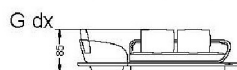

Sofa with wooden structure padded with polyurethane foam and upholstered. Seat cushions in polyurethane. Back cushions in feather with polyurethane insert. Metal legs in brass (104M) or titanium (101M) satin finish. Platform in Oakwood Henné, Miele, Beluga, in Canaletto Walnut, in satin finish: brass (104M), dark brass (105M), titanium (101M), dark titanium (102M).

Sofa mit Holzstruktur gepolstert mit Polyurethanschaum und bezogen. Sitzkissen aus Polyurethanschaum. Rückenkissen aus Daunen mit Polyurethaneinsatz. Metallfüsse Ausführung satiniert Messing (104M) oder Titanium (101M). Plattform aus Eichenholz Henné, Miele, Henné aus Canaletto Nussbaum oder Ausführung satiniert: Messing (104M), dark Messing (105M), Titanium (101M), dark Titanium (102M).

Canapé avec structure en bois rembourrée en mousse de polyuréthane revêtu. Coussins de siège en mousse de polyuréthane. Coussins des dos en plume avec insert en polyuréthane. Pieds en métal finition satiné laiton (104M) ou titanium (101M). Plate-forme en Chêne Henné, Miele ou Beluga, en Noyer Canaletto our finition satiné: laiton (104M), laiton dark (105M), titanium (101M), titanium dark (102M).

MISURE STANDARD/STANDARD SIZE/STANDARDGRÖSSEN/MESURES STANDARDS

Mod. F

Angolare – Piattaforma ad angolo con seduta imbottita - 2 braccioli - 3 cuscini / Corner – Platform at corner with padded seat - 2 arms - 3 cushions / Eckig – Plattform an die Ecke mit gepolstertem Sitzkissen - 2 Armlehnen - 3 Kissen / Angle – Plate-forme à angle avec assise rembourrée - 2 accoudoirs - 3 coussins

248 x 330 x 65/85 h

Rivestimento / Upholstery / Bezug / Revêtement

Tessuto / Fabric / Stoff / Tissue

SUPER

EXTRA

LUXURY

Velluto / Velvet / Samt / Velours

Pelle / Leather / Leder / Cuir

CAT. C - NABUK

COLORATA

FINITURE OPZIONALI/OPTIONAL FINISHES/SONDER-AUSFÜHRUNGEN/FINITIONS OPTIONNELLES

- Piattaforma in Ebano lucido

Platform in shiny Ebony / Plattform aus glänzend Ebenholz / Plate-forme en Ebène brillant

MISURE STANDARD/STANDARD SIZE/STANDARDGRÖSSEN/MESURES STANDARDS

Mod. G

Angolare – Piattaforma ad angolo rivestita in pelle CAT.C o NABUK trapuntata - 2 braccioli - 4 cuscini / Corner – Platform at corner covered in quilted CAT.C or NABUK leather - 2 arms - 4 cushions / Eckig – Plattform an die Ecke mit gestepptem CAT.C oder NABUK Leder bezogen - 2 Armlehnen - 4 Kissen / Angle – Plate-forme à angle revêtu en cuir CAT.C ou NABUK capitonné - 2 accoudoirs - 4 coussins

330 x 330 x 65/85 h

Rivestimento / Upholstery / Bezug / Revêtement

Tessuto / Fabric / Stoff / Tissue

SUPER

EXTRA

LUXURY

Velluto / Velvet / Samt / Velours

Pelle / Leather / Leder / Cuir

CAT. C - NABUK

COLORATA

FINITURE OPZIONALI/OPTIONAL FINISHES/SONDER-AUSFÜHRUNGEN/FINITIONS OPTIONNELLES

- Piattaforma in Ebano lucido

Platform in shiny Ebony / Plattform aus glänzend Ebenholz / Plate-forme en Ebène brillant