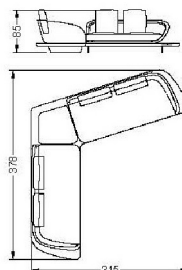

SEGNO SOFA WOOD

DISEGNO PININFARINA

mc kg

Divano con struttura in legno con imbottitura in poliuretano espanso rivestita. Cuscini di seduta in poliuretano indeformabile. Cuscini di schienale in piuma con inserto in poliuretano. Piedini in metallo finitura satinata ottone (104M) o titanium (101M). Piattaforma in Rovere Henné, Miele, Beluga o Noce Canaletto o finitura satinata: ottone (104M), ottone dark (105M), titanium (101M), titanium dark (102M)

Sofa with wooden structure padded with polyurethane foam and upholstered. Seat cushions in polyurethane. Back cushions in feather with polyurethane insert. Metal legs in brass (104M) or titanium (101M) satin finish. Platform in Oakwood Henné, Miele, Beluga, in Canaletto Walnut, in satin finish: brass (104M), dark brass (105M), titanium (101M), dark titanium (102M).

Sofa mit Holzstruktur gepolstert mit Polyurethanschaum und bezogen. Sitzkissen aus Polyurethanschaum. Rückenkissen aus Daunen mit Polyurethaneinsatz. Metallfüsse Ausführung satiniert Messing (104M) oder Titanium (101M). Plattform aus Eichenholz Henné, Miele, Henné aus Canaletto Nussbaum oder Ausführung satiniert: Messing (104M), dark Messing (105M), Titanium (101M), dark Titanium (102M).

Canapé avec structure en bois rembourrée en mousse de polyuréthane revêtu. Coussins de siège en mousse de polyuréthane. Coussins des dos en plume avec insert en polyuréthane. Pieds en métal finition satiné laiton (104M) ou titanium (101M). Plate-forme en Chêne Henné, Miele ou Beluga, en Noyer Canaletto our finition satiné: laiton (104M), laiton dark (105M), titanium (101M), titanium dark (102M).

L dx

L sx

M dx

M sx

MISURE STANDARD/STANDARD SIZE/STANDARDGRÖSSEN/MESURES STANDARDS

Mod. L