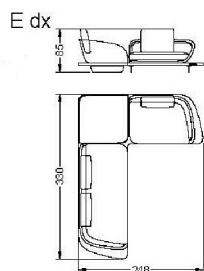

Mod. D

2 braccioli - 4 cuscini / 2 arms - 4 cushions / 2 Armlehnen - 4 Kissen / 2 accoudoirs - 4 coussins

344 x 281 x 65/85 h

Rivestimento / Upholstery / Bezug / Revêtement

Tessuto / Fabric / Stoff / Tissu

SUPER

EXTRA

LUXURY

Velluto / Velvet / Samt / Velours

Pelle / Leather / Leder / Cuir

CAT. C - NABUK

COLORATA

FINITURE OPZIONALI/OPTIONAL FINISHES/SONDER-AUSFÜHRUNGEN/FINITIONS OPTIONNELLES

• Piattaforma in Ebano lucido

Platform in shiny Ebony / Plattform aus glänzend Ebenholz / Plate-forme en Ebène brillant

MISURE STANDARD/STANDARD SIZE/STANDARDGRÖSSEN/MESURES STANDARDS

Mod. E

Angolare - Piattaforma ad angolo rivestita in pelle CAT.C o NABUK trapuntata - 2 braccioli - 3 cuscini / Corner - Platform at corner covered in quilted leather CAT.C or NABUK - 2 arms - 3 cushions / Eckig - Plattform an die Ecke mit gestepptem Leder CAT.C oder NABUK bezogen - 2 Armlehnen - 3 Kissen / Angle - Plate-forme à angle revêtu en cuir CAT.C ou NABUK capitonné - 2 accoudoirs - 3 coussins

248 x 330 x 65/85 h

Rivestimento / Upholstery / Bezug / Revêtement

Tessuto / Fabric / Stoff / Tissu

SUPER

EXTRA

LUXURY

Velluto / Velvet / Samt / Velours

Pelle / Leather / Leder / Cuir

CAT. C - NABUK

COLORATA

FINITURE OPZIONALI/OPTIONAL FINISHES/SONDER-AUSFÜHRUNGEN/FINITIONS OPTIONNELLES

• Piattaforma in Ebano lucido

Platform in shiny Ebony / Plattform aus glänzend Ebenholz / Plate-forme en Ebène brillant

5,10 550