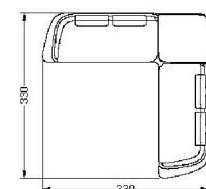

Sofa with wooden structure padded with polyurethane foam and upholstered. Seat cushions in polyurethane. Back cushions in feather with polyurethane insert. Metal legs in brass (104M) or titanium (101M) satin finish. Platform in Oakwood Henné, Miele, Beluga, in Canaletto Walnut, in satin finish: brass (104M), dark brass (105M), titanium (101M), dark titanium (102M).

Sofa mit Holzstruktur gepolstert mit Polyurethanschaum und bezogen. Sitzkissen aus Polyurethanschaum. Rückenkissen aus Daunen mit Polyurethaneinsatz. Metallfüsse Ausführung satiniert Messing (104M) oder Titanium (101M). Plattform aus Eichenholz Henné, Miele, Henné aus Canaletto Nussbaum oder Ausführung satiniert: Messing (104M), dark Messing (105M), Titanium (101M), dark Titanium (102M).

Canapé avec structure en bois rembourrée en mousse de polyuréthane revêtu. Coussins de siège en mousse de polyuréthane. Coussins des dos en plume avec insert en polyuréthane. Pieds en métal finition satiné laiton (104M) ou titanium (101M). Plate-forme en Chêne Henné, Miele ou Beluga, en Noyer Canaletto our finition satiné: laiton (104M), laiton dark (105M), titanium (101M), titanium dark (102M).

MISURE STANDARD/STANDARD SIZE/STANDARDGRÖSSEN/MESURES STANDARDS

Mod. F

Angolare – Piattaforma ad angolo con seduta imbottita - 2 braccioli - 3 cuscini / Corner – Platform at corner with padded seat - 2 arms - 3 cushions / Eckig – Plattform an die Ecke mit gepolstertem Sitzkissen - 2 Armlehnen - 3 Kissen / Angle – Plate-forme à angle avec assise rembourrée - 2 accoudoirs - 3 coussins

248 x 330 x 65/85 h

Rivestimento / Upholstery / Bezug / Revêtement

Tessuto / Fabric / Stoff / Tissue

SUPER

EXTRA

LUXURY

Velluto / Velvet / Samt / Velours

Pelle / Leather / Leder / Cuir

CAT. C - NABUK

COLORATA

FINITURE OPZIONALI/OPTIONAL FINISHES/SONDER-AUSFÜHRUNGEN/FINITIONS OPTIONNELLES

- Piattaforma in Ebano lucido

Platform in shiny Ebony / Plattform aus glänzend Ebenholz / Plate-forme en Ebène brillant

MISURE STANDARD/STANDARD SIZE/STANDARDGRÖSSEN/MESURES STANDARDS

Mod. G

Angolare – Piattaforma ad angolo rivestita in pelle CAT.C o NABUK trapuntata - 2 braccioli - 4 cuscini / Corner – Platform at corner covered in quilted CAT.C or NABUK leather - 2 arms - 4 cushions / Eckig – Plattform an die Ecke mit gestepptem CAT.C oder NABUK Leder bezogen - 2 Armlehnen - 4 Kissen / Angle – Plate-forme à angle revêtu en cuir CAT.C ou NABUK capitonné - 2 accoudoirs - 4 coussins

330 x 330 x 65/85 h

Rivestimento / Upholstery / Bezug / Revêtement

Tessuto / Fabric / Stoff / Tissue

SUPER

EXTRA

LUXURY

Velluto / Velvet / Samt / Velours

Pelle / Leather / Leder / Cuir

CAT. C - NABUK

COLORATA

FINITURE OPZIONALI/OPTIONAL FINISHES/SONDER-AUSFÜHRUNGEN/FINITIONS OPTIONNELLES

- Piattaforma in Ebano lucido

Platform in shiny Ebony / Plattform aus glänzend Ebenholz / Plate-forme en Ebène brillant