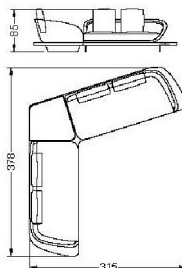

Sofa with wooden structure padded with polyurethane foam and upholstered. Seat cushions in polyurethane. Back cushions in feather with polyurethane insert. Metal legs in brass (104M) or titanium (101M) satin finish. Platform in Oakwood Henné, Miele, Beluga, in Canaletto Walnut, in satin finish: brass (104M), dark brass (105M), titanium (101M), dark titanium (102M).

Sofa mit Holzstruktur gepolstert mit Polyurethanschaum und bezogen. Sitzkissen aus Polyurethanschaum. Rückenkissen aus Daunen mit Polyurethaneinsatz. Metallfüsse Ausführung satiniert Messing (104M) oder Titanium (101M). Plattform aus Eichenholz Henné, Miele, Henné aus Canaletto Nussbaum oder Ausführung satiniert: Messing (104M), dark Messing (105M), Titanium (101M), dark Titanium (102M).

Canapé avec structure en bois rembourrée en mousse de polyuréthane revêtu. Coussins de siège en mousse de polyuréthane. Coussins des dos en plume avec insert en polyuréthane. Pieds en métal finition satiné laiton (104M) ou titanium (101M). Plate-forme en Chêne Henné, Miele ou Beluga, en Noyer Canaletto our finition satiné: laiton (104M), laiton dark (105M), titanium (101M), titanium dark (102M).

L dx