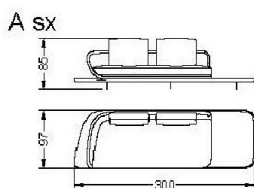

Sofa with wooden structure padded with polyurethane foam and upholstered. Seat cushions in polyurethane. Back cushions in feather with polyurethane insert. Metal legs in brass (104M) or titanium (101M) satin finish. Platform in Oakwood Henné, Miele, Beluga, in Canaletto Walnut, in satin finish: brass (104M), dark brass (105M), titanium (101M), dark titanium (102M).

Sofa mit Holzstruktur gepolstert mit Polyurethanschaum und bezogen. Sitzkissen aus Polyurethanschaum. Rückenkissen aus Daunen mit Polyurethaneinsatz. Metallfüsse Ausführung satiniert Messing (104M) oder Titanium (101M). Plattform aus Eichenholz Henné, Miele, Henné aus Canaletto Nussbaum oder Ausführung satiniert: Messing (104M), dark Messing (105M), Titanium (101M), dark Titanium (102M).

Canapé avec structure en bois rembourrée en mousse de polyuréthane revêtue. Coussins de siège en mousse de polyuréthane. Coussins des dos en plume avec insert en polyuréthane. Pieds en métal finition satiné laiton (104M) ou titanium (101M). Plate-forme en Chêne Henné, Miele ou Beluga, en Noyer Canaletto our finition satiné: laiton (104M), laiton dark (105M), titanium (101M), titanium dark (102M).

MISURE STANDARD/STANDARD SIZE/STANDARDGRÖSSEN/MESURES STANDARDS

Mod. A

Ripiano laterale rivestito in pelle CAT. C o NABUK trapuntata - 1 bracciolo, dx o sx - 2 cuscini / Side shelf covered in quilted CAT.C or NABUK leather - 1 arm, right or left - 2 cushions / Seitenflach mit Bezug gestepptem Leder CAT.C oder NABUK - 1 Armlehne, rechts oder links - 2 Kissen / Etagère latérale revêtue en cuir CAT.C ou NABUK capitonné - 1 accoudoir, droit ou gauche - 2 coussins
300 x 97 x 65/85 h

Rivestimento / Upholstery / Bezug / Revêtement

Tessuto / Fabric / Stoff / Tissu

SUPER

EXTRA

LUXURY

Velluto / Velvet / Samt / Velours

Pelle / Leather / Leder / Cuir

CAT. C - NABUK

COLORATA

FINITURE OPZIONALI/OPTIONAL FINISHES/SONDER-AUSFÜHRUNGEN/FINITIONS OPTIONNELLES

- Piattaforma in Ebano lucido

Platform in shiny Ebony / Plattform aus glänzend Ebenholz / Plate-forme en Ebène brillant

MISURE STANDARD/STANDARD SIZE/STANDARDGRÖSSEN/MESURES STANDARDS

Mod. B

2 braccioli - 2 cuscini / 2 arms - 2 cushions / 2 Armlehnen - 2 Kissen / 2 accoudoirs - 2 coussins
300 x 97 x 65/85 h

Rivestimento / Upholstery / Bezug / Revêtement

Tessuto / Fabric / Stoff / Tissu

SUPER

EXTRA

LUXURY

Velluto / Velvet / Samt / Velours

Pelle / Leather / Leder / Cuir

CAT. C - NABUK

COLORATA

FINITURE OPZIONALI/OPTIONAL FINISHES/SONDER-AUSFÜHRUNGEN/FINITIONS OPTIONNELLES

- Piattaforma in Ebano lucido

Platform in shiny Ebony / Plattform aus glänzend Ebenholz / Plate-forme en Ebène brillant

MISURE STANDARD/STANDARD SIZE/STANDARDGRÖSSEN/MESURES STANDARDS

Mod. C

1 bracciolo, dx o sx - 3 cuscini / 1 arm, right or left - 3 cushions / 1 Armlehne, rechts oder links - 3 Kissen / 1 accoudoir, droit ou gauche - 3 coussins
317 x 180 x 65/85 h

Rivestimento / Upholstery / Bezug / Revêtement

Tessuto / Fabric / Stoff / Tissu

SUPER

EXTRA

LUXURY

Velluto / Velvet / Samt / Velours

Pelle / Leather / Leder / Cuir

CAT. C - NABUK

COLORATA

FINITURE OPZIONALI/OPTIONAL FINISHES/SONDER-AUSFÜHRUNGEN/FINITIONS OPTIONNELLES

- Piattaforma in Ebano lucido

Platform in shiny Ebony / Plattform aus glänzend Ebenholz / Plate-forme en Ebène brillant

3,63 400