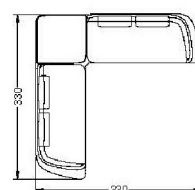

Sofa with wooden structure padded with polyurethane foam and upholstered. Seat cushions in polyurethane. Back cushions in feather with polyurethane insert. Metal legs in brass (104M) or titanium (101M) satin finish. Platform in Oakwood Henné, Miele, Beluga, in Canaletto Walnut, in satin finish: brass (104M), dark brass (105M), titanium (101M), dark titanium (102M).

Sofa mit Holzstruktur gepolstert mit Polyurethanschaum und bezogen. Sitzkissen aus Polyurethanschaum. Rückenkissen aus Daunen mit Polyurethaneinsatz. Metallfüsse Ausführung satiniert Messing (104M) oder Titanium (101M). Plattform aus Eichenholz Henné, Miele, Henné aus Canaletto Nussbaum oder Ausführung satiniert: Messing (104M), dark Messing (105M), Titanium (101M), dark Titanium (102M).

Canapé avec structure en bois rembourrée en mousse de polyuréthane revêtu. Coussins de siège en mousse de polyuréthane. Coussins des dos en plume avec insert en polyuréthane. Pieds en métal finition satiné laiton (104M) ou titanium (101M). Plate-forme en Chêne Henné, Miele ou Beluga, en Noyer Canaletto our finition satiné: laiton (104M), laiton dark (105M), titanium (101M), titanium dark (102M).

MISURE STANDARD/STANDARD SIZE/STANDARDGRÖSSEN/MESURES STANDARDS

Mod. F

Angolare – Piattaforma ad angolo con seduta imbottita - 2 braccioli - 3 cuscini / Corner – Platform at corner with padded seat - 2 arms - 3 cushions / Eckig – Plattform an die Ecke mit gepolstertem Sitzkissen - 2 Armlehnen - 3 Kissen / Angle – Plate-forme à angle avec assise rembourrée - 2 accoudoirs - 3 coussins

248 x 330 x 65/85 h

Rivestimento / Upholstery / Bezug / Revêtement

Tessuto / Fabric / Stoff / Tissue

SUPER

EXTRA

LUXURY

Velluto / Velvet / Samt / Velours

Pelle / Leather / Leder / Cuir

CAT. C - NABUK

COLORATA

FINITURE OPZIONALI/OPTIONAL FINISHES/SONDER-AUSFÜHRUNGEN/FINITIONS OPTIONNELLES

- Piattaforma in Ebano lucido

Platform in shiny Ebony / Plattform aus glänzend Ebenholz / Plate-forme en Ebène brillant

MISURE STANDARD/STANDARD SIZE/STANDARDGRÖSSEN/MESURES STANDARDS

Mod. G

Angolare – Piattaforma ad angolo rivestita in pelle CAT.C o NABUK trapuntata - 2 braccioli - 4 cuscini / Corner – Platform at corner covered in quilted CAT.C or NABUK leather - 2 arms - 4 cushions / Eckig – Plattform an die Ecke mit gestepptem CAT.C oder NABUK Leder bezogen - 2 Armlehnen - 4 Kissen / Angle – Plate-forme à angle revêtu en cuir CAT.C ou NABUK capitonné - 2 accoudoirs - 4 coussins

330 x 330 x 65/85 h

Rivestimento / Upholstery / Bezug / Revêtement

Tessuto / Fabric / Stoff / Tissue

SUPER

EXTRA

LUXURY

Velluto / Velvet / Samt / Velours

Pelle / Leather / Leder / Cuir

CAT. C - NABUK

COLORATA

FINITURE OPZIONALI/OPTIONAL FINISHES/SONDER-AUSFÜHRUNGEN/FINITIONS OPTIONNELLES

- Piattaforma in Ebano lucido

Platform in shiny Ebony / Plattform aus glänzend Ebenholz / Plate-forme en Ebène brillant