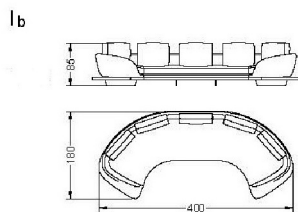

CAT. C - NABUK

COLORATA

FINITURE OPZIONALI/OPTIONAL FINISHES/SONDER-AUSFÜHRUNGEN/FINITIONS OPTIONNELLES

- Piattaforma in Ebano lucido

Platform in shiny Ebony / Plattform aus glänzend Ebenholz / Plate-forme en Ebène brillant

MISURE STANDARD/STANDARD SIZE/STANDARDGRÖSSEN/MESURES STANDARDS

Mod. la

senza braccioli - 5 cuscini / without arms - 5 cushions / ohne Armlehnen - 5 Kissen / sans accoudoirs - 5 coussins
400 x 180 x 65/85 h

Rivestimento / Upholstery / Bezug / Revêtement

Tessuto / Fabric / Stoff / Tissu

SUPER

EXTRA

LUXURY

Velluto / Velvet / Samt / Velours

Pelle / Leather / Leder / Cuir

CAT. C - NABUK

COLORATA

FINITURE OPZIONALI/OPTIONAL FINISHES/SONDER-AUSFÜHRUNGEN/FINITIONS OPTIONNELLES

- Piattaforma in Ebano lucido

Platform in shiny Ebony / Plattform aus glänzend Ebenholz / Plate-forme en Ebène brillant

MISURE STANDARD/STANDARD SIZE/STANDARDGRÖSSEN/MESURES STANDARDS

Mod. lb

con 2 braccioli - 5 cuscini / with 2 arms - 5 cushions / mit 2 Armlehnen - 5 Kissen / avec 2 accoudoirs - 5 coussins
400 x 180 x 65/85 h

Rivestimento / Upholstery / Bezug / Revêtement

Tessuto / Fabric / Stoff / Tissu

SUPER

EXTRA

LUXURY

Velluto / Velvet / Samt / Velours

Pelle / Leather / Leder / Cuir

CAT. C - NABUK

COLORATA

FINITURE OPZIONALI/OPTIONAL FINISHES/SONDER-AUSFÜHRUNGEN/FINITIONS OPTIONNELLES

- Piattaforma in Ebano lucido

Platform in shiny Ebony / Plattform aus glänzend Ebenholz / Plate-forme en Ebène brillant