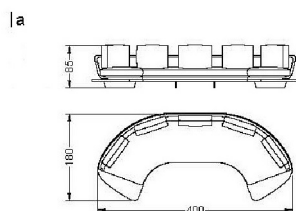

CAT. C - NABUK

COLORATA

FINITURE OPZIONALI/OPTIONAL FINISHES/SONDER-AUSFÜHRUNGEN/FINITIONS OPTIONNELLES

- Piattaforma in Ebano lucido

Platform in shiny Ebony / Plattform aus glänzend Ebenholz / Plate-forme en Ebène brillant

MISURE STANDARD/STANDARD SIZE/STANDARDGRÖSSEN/MESURES STANDARDS

Mod. la

senza braccioli - 5 cuscini / without arms - 5 cushions / ohne Armlehnen - 5 Kissen / sans accoudoirs - 5 coussins
400 x 180 x 65/85 h

Rivestimento / Upholstery / Bezug / Revêtement

Tessuto / Fabric / Stoff / Tissu

SUPER

EXTRA

LUXURY

Velluto / Velvet / Samt / Velours

Pelle / Leather / Leder / Cuir

CAT. C - NABUK

COLORATA

FINITURE OPZIONALI/OPTIONAL FINISHES/SONDER-AUSFÜHRUNGEN/FINITIONS OPTIONNELLES

- Piattaforma in Ebano lucido

Platform in shiny Ebony / Plattform aus glänzend Ebenholz / Plate-forme en Ebène brillant

MISURE STANDARD/STANDARD SIZE/STANDARDGRÖSSEN/MESURES STANDARDS

Mod. lb

con 2 braccioli - 5 cuscini / with 2 arms - 5 cushions / mit 2 Armlehnen - 5 Kissen / avec 2 accoudoirs - 5 coussins
400 x 180 x 65/85 h

Rivestimento / Upholstery / Bezug / Revêtement

Tessuto / Fabric / Stoff / Tissu

SUPER

EXTRA

LUXURY

Velluto / Velvet / Samt / Velours

Pelle / Leather / Leder / Cuir

CAT. C - NABUK

COLORATA

FINITURE OPZIONALI/OPTIONAL FINISHES/SONDER-AUSFÜHRUNGEN/FINITIONS OPTIONNELLES

- Piattaforma in Ebano lucido

Platform in shiny Ebony / Plattform aus glänzend Ebenholz / Plate-forme en Ebène brillant