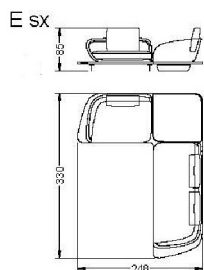

Mod. D

2 braccioli - 4 cuscini / 2 arms - 4 cushions / 2 Armlehnen - 4 Kissen / 2 accoudoirs - 4 coussins

344 x 281 x 65/85 h

Rivestimento / Upholstery / Bezug / Revêtement

Tessuto / Fabric / Stoff / Tissu

SUPER

EXTRA

LUXURY

Velluto / Velvet / Samt / Velours

Pelle / Leather / Leder / Cuir

CAT. C - NABUK

COLORATA

FINITURE OPZIONALI/OPTIONAL FINISHES/SONDER-AUSFÜHRUNGEN/FINITIONS OPTIONNELLES

• Piattaforma in Ebano lucido

Platform in shiny Ebony / Plattform aus glänzend Ebenholz / Plate-forme en Ebène brillant

MISURE STANDARD/STANDARD SIZE/STANDARDGRÖSSEN/MESURES STANDARDS

Mod. E

Angolare - Piattaforma ad angolo rivestita in pelle CAT.C o NABUK trapuntata - 2 braccioli - 3 cuscini / Corner - Platform at corner covered in quilted leather CAT.C or NABUK - 2 arms - 3 cushions / Eckig - Plattform an die Ecke mit gestepptem Leder CAT.C oder NABUK bezogen - 2 Armlehnen - 3 Kissen / Angle - Plate-forme à angle revêtu en cuir CAT.C ou NABUK capitonné - 2 accoudoirs - 3 coussins

248 x 330 x 65/85 h

Rivestimento / Upholstery / Bezug / Revêtement

Tessuto / Fabric / Stoff / Tissu

SUPER

EXTRA

LUXURY

Velluto / Velvet / Samt / Velours

Pelle / Leather / Leder / Cuir

CAT. C - NABUK

COLORATA

FINITURE OPZIONALI/OPTIONAL FINISHES/SONDER-AUSFÜHRUNGEN/FINITIONS OPTIONNELLES

• Piattaforma in Ebano lucido

Platform in shiny Ebony / Plattform aus glänzend Ebenholz / Plate-forme en Ebène brillant

5,10 550