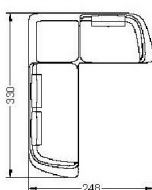

Sofa with wooden structure padded with polyurethane foam and upholstered. Seat cushions in polyurethane. Back cushions in feather with polyurethane insert. Metal legs in brass (104M) or titanium (101M) satin finish. Platform in Oakwood Henné, Miele, Beluga, in Canaletto Walnut, in satin finish: brass (104M), dark brass (105M), titanium (101M), dark titanium (102M).

Sofa mit Holzstruktur gepolstert mit Polyurethanschaum und bezogen. Sitzkissen aus Polyurethanschaum. Rückenkissen aus Daunen mit Polyurethaneinsatz. Metallfüsse Ausführung satiniert Messing (104M) oder Titanium (101M). Plattform aus Eichenholz Henné, Miele, Henné aus Canaletto Nussbaum oder Ausführung satiniert: Messing (104M), dark Messing (105M), Titanium (101M), dark Titanium (102M).

Canapé avec structure en bois rembourrée en mousse de polyuréthane revêtu. Coussins de siège en mousse de polyuréthane. Coussins des dos en plume avec insert en polyuréthane. Pieds en métal finition satiné laiton (104M) ou titanium (101M). Plate-forme en Chêne Henné, Miele ou Beluga, en Noyer Canaletto our finition satiné: laiton (104M), laiton dark (105M), titanium (101M), titanium dark (102M).

MISURE STANDARD/STANDARD SIZE/STANDARDGRÖSSEN/MESURES STANDARDS

Mod. F

Angolare – Piattaforma ad angolo con seduta imbottita - 2 braccioli - 3 cuscini / Corner – Platform at corner with padded seat - 2 arms - 3 cushions / Eckig – Plattform an die Ecke mit gepolstertem Sitzkissen - 2 Armlehnen - 3 Kissen / Angle – Plate-forme à angle avec assise rembourrée - 2 accoudoirs - 3 coussins

248 x 330 x 65/85 h

Rivestimento / Upholstery / Bezug / Revêtement

Tessuto / Fabric / Stoff / Tissue

SUPER

EXTRA

LUXURY

Velluto / Velvet / Samt / Velours

Pelle / Leather / Leder / Cuir

CAT. C - NABUK

COLORATA

FINITURE OPZIONALI/OPTIONAL FINISHES/SONDER-AUSFÜHRUNGEN/FINITIONS OPTIONNELLES

- Piattaforma in Ebano lucido

Platform in shiny Ebony / Plattform aus glänzend Ebenholz / Plate-forme en Ebène brillant

MISURE STANDARD/STANDARD SIZE/STANDARDGRÖSSEN/MESURES STANDARDS

Mod. G

Angolare – Piattaforma ad angolo rivestita in pelle CAT.C o NABUK trapuntata - 2 braccioli - 4 cuscini / Corner – Platform at corner covered in quilted CAT.C or NABUK leather - 2 arms - 4 cushions / Eckig – Plattform an die Ecke mit gestepptem CAT.C oder NABUK Leder bezogen - 2 Armlehnen - 4 Kissen / Angle – Plate-forme à angle revêtu en cuir CAT.C ou NABUK capitonné - 2 accoudoirs - 4 coussins

330 x 330 x 65/85 h

Rivestimento / Upholstery / Bezug / Revêtement

Tessuto / Fabric / Stoff / Tissue

SUPER

EXTRA

LUXURY

Velluto / Velvet / Samt / Velours

Pelle / Leather / Leder / Cuir

CAT. C - NABUK

COLORATA

FINITURE OPZIONALI/OPTIONAL FINISHES/SONDER-AUSFÜHRUNGEN/FINITIONS OPTIONNELLES

- Piattaforma in Ebano lucido

Platform in shiny Ebony / Plattform aus glänzend Ebenholz / Plate-forme en Ebène brillant