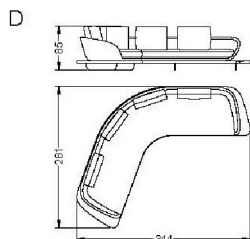

Mod. D

2 braccioli - 4 cuscini / 2 arms - 4 cushions / 2 Armlehnen - 4 Kissen / 2 accoudoirs - 4 coussins

344 x 281 x 65/85 h

Rivestimento / Upholstery / Bezug / Revêtement

Tessuto / Fabric / Stoff / Tissu

SUPER

EXTRA

LUXURY

Velluto / Velvet / Samt / Velours

Pelle / Leather / Leder / Cuir

CAT. C - NABUK

COLORATA

FINITURE OPZIONALI/OPTIONAL FINISHES/SONDER-AUSFÜHRUNGEN/FINITIONS OPTIONNELLES

• Piattaforma in Ebano lucido

Platform in shiny Ebony / Plattform aus glänzend Ebenholz / Plate-forme en Ebène brillant

MISURE STANDARD/STANDARD SIZE/STANDARDGRÖSSEN/MESURES STANDARDS

Mod. E

Angolare - Piattaforma ad angolo rivestita in pelle CAT.C o NABUK trapuntata - 2 braccioli - 3 cuscini / Corner - Platform at corner covered in quilted leather CAT.C or NABUK - 2 arms - 3 cushions / Eckig - Plattform an die Ecke mit gestepptem Leder CAT.C oder NABUK bezogen - 2 Armlehnen - 3 Kissen / Angle - Plate-forme à angle revêtu en cuir CAT.C ou NABUK capitonné - 2 accoudoirs - 3 coussins

248 x 330 x 65/85 h

Rivestimento / Upholstery / Bezug / Revêtement

Tessuto / Fabric / Stoff / Tissu

SUPER

EXTRA

LUXURY

Velluto / Velvet / Samt / Velours

Pelle / Leather / Leder / Cuir

CAT. C - NABUK

COLORATA

FINITURE OPZIONALI/OPTIONAL FINISHES/SONDER-AUSFÜHRUNGEN/FINITIONS OPTIONNELLES

• Piattaforma in Ebano lucido

Platform in shiny Ebony / Plattform aus glänzend Ebenholz / Plate-forme en Ebène brillant

5,10 550