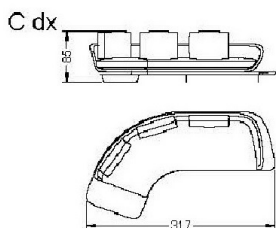

Sofa with wooden structure padded with polyurethane foam and upholstered. Seat cushions in polyurethane. Back cushions in feather with polyurethane insert. Metal legs in brass (104M) or titanium (101M) satin finish. Platform in Oakwood Henné, Miele, Beluga, in Canaletto Walnut, in satin finish: brass (104M), dark brass (105M), titanium (101M), dark titanium (102M).

Sofa mit Holzstruktur gepolstert mit Polyurethanschaum und bezogen. Sitzkissen aus Polyurethanschaum. Rückenkissen aus Daunen mit Polyurethaneinsatz. Metallfüsse Ausführung satiniert Messing (104M) oder Titanium (101M). Plattform aus Eichenholz Henné, Miele, Henné aus Canaletto Nussbaum oder Ausführung satiniert: Messing (104M), dark Messing (105M), Titanium (101M), dark Titanium (102M).

Canapé avec structure en bois rembourrée en mousse de polyuréthane revêtue. Coussins de siège en mousse de polyuréthane. Coussins des dos en plume avec insert en polyuréthane. Pieds en métal finition satiné laiton (104M) ou titanium (101M). Plate-forme en Chêne Henné, Miele ou Beluga, en Noyer Canaletto our finition satiné: laiton (104M), laiton dark (105M), titanium (101M), titanium dark (102M).

MISURE STANDARD/STANDARD SIZE/STANDARDGRÖSSEN/MESURES STANDARDS

Mod. A

Ripiano laterale rivestito in pelle CAT. C o NABUK trapuntata - 1 bracciolo, dx o sx - 2 cuscini / Side shelf covered in quilted CAT.C or NABUK leather - 1 arm, right or left - 2 cushions / Seitenflach mit Bezug gestepptem Leder CAT.C oder NABUK - 1 Armlehne, rechts oder links - 2 Kissen / Etagère latérale revêtue en cuir CAT.C ou NABUK capitonné - 1 accoudoir, droit ou gauche - 2 coussins
300 x 97 x 65/85 h

Rivestimento / Upholstery / Bezug / Revêtement

Tessuto / Fabric / Stoff / Tissu

SUPER

EXTRA

LUXURY

Velluto / Velvet / Samt / Velours

Pelle / Leather / Leder / Cuir

CAT. C - NABUK

COLORATA

FINITURE OPZIONALI/OPTIONAL FINISHES/SONDER-AUSFÜHRUNGEN/FINITIONS OPTIONNELLES

- Piattaforma in Ebano lucido

Platform in shiny Ebony / Plattform aus glänzend Ebenholz / Plate-forme en Ebène brillant

MISURE STANDARD/STANDARD SIZE/STANDARDGRÖSSEN/MESURES STANDARDS

Mod. B

2 braccioli - 2 cuscini / 2 arms - 2 cushions / 2 Armlehnen - 2 Kissen / 2 accoudoirs - 2 coussins
300 x 97 x 65/85 h

Rivestimento / Upholstery / Bezug / Revêtement

Tessuto / Fabric / Stoff / Tissu

SUPER

EXTRA

LUXURY

Velluto / Velvet / Samt / Velours

Pelle / Leather / Leder / Cuir

CAT. C - NABUK

COLORATA

FINITURE OPZIONALI/OPTIONAL FINISHES/SONDER-AUSFÜHRUNGEN/FINITIONS OPTIONNELLES

- Piattaforma in Ebano lucido

Platform in shiny Ebony / Plattform aus glänzend Ebenholz / Plate-forme en Ebène brillant

MISURE STANDARD/STANDARD SIZE/STANDARDGRÖSSEN/MESURES STANDARDS

Mod. C

1 bracciolo, dx o sx - 3 cuscini / 1 arm, right or left - 3 cushions / 1 Armlehne, rechts oder links - 3 Kissen / 1 accoudoir, droit ou gauche - 3 coussins
317 x 180 x 65/85 h

Rivestimento / Upholstery / Bezug / Revêtement

Tessuto / Fabric / Stoff / Tissu

SUPER

EXTRA

LUXURY

Velluto / Velvet / Samt / Velours

Pelle / Leather / Leder / Cuir

CAT. C - NABUK

COLORATA

FINITURE OPZIONALI/OPTIONAL FINISHES/SONDER-AUSFÜHRUNGEN/FINITIONS OPTIONNELLES

- Piattaforma in Ebano lucido

Platform in shiny Ebony / Plattform aus glänzend Ebenholz / Plate-forme en Ebène brillant

3,63 400