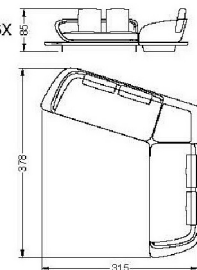

## MISURE STANDARD/STANDARD SIZE/STANDARDGRÖSSEN/MESURES STANDARDS

Mod. L

Angolare – Piattaforma ad angolo triangolare rivestita in pelle CAT.C o NABUK trapuntata - 2 braccioli – 4 cuscini / Corner – Triangular platform at corner covered in quilted CAT.C or NABUK leather - 2 arms – 4 cushions / Eckig – Dreieckige Plattform an die Ecke mit gestepptem Leder CAT.C oder NABUK bezogen - 2 Armlehnen – 4 Kissen / Angle – Plate-forme à angle triangulaire revêtu en cuir CAT.C ou NABUK capitonné - 2 accoudoirs – 4 coussins