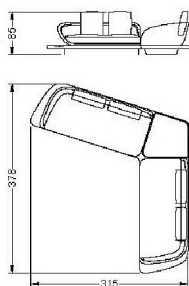

SEGNO SOFA WOOD

DISEGNO PININFARINA

mc kg

Divano con struttura in legno con imbottitura in poliuretano espanso rivestita. Cuscini di seduta in poliuretano indeformabile. Cuscini di schienale in piuma con inserto in poliuretano. Piedini in metallo finitura satinata ottone (104M) o titanium (101M). Piattaforma in Rovere Henné, Miele, Beluga o Noce Canaletto o finitura satinata: ottone (104M), ottone dark (105M), titanium (101M), titanium dark (102M)

Sofa with wooden structure padded with polyurethane foam and upholstered. Seat cushions in polyurethane. Back cushions in feather with polyurethane insert. Metal legs in brass (104M) or titanium (101M) satin finish. Platform in Oakwood Henné, Miele, Beluga, in Canaletto Walnut, in satin finish: brass (104M), dark brass (105M), titanium (101M), dark titanium (102M).

Sofa mit Holzstruktur gepolstert mit Polyurethanschaum und bezogen. Sitzkissen aus Polyurethanschaum. Rückenkissen aus Daunen mit Polyurethaneinsatz. Metallfüsse Ausführung satiniert Messing (104M) oder Titanium (101M). Plattform aus Eichenholz Henné, Miele, Henné aus Canaletto Nussbaum oder Ausführung satiniert: Messing (104M), dark Messing (105M), Titanium (101M), dark Titanium (102M).

Canapé avec structure en bois rembourrée en mousse de polyuréthane revêtu. Coussins de siège en mousse de polyuréthane. Coussins des dos en plume avec insert en polyuréthane. Pieds en métal finition satiné laiton (104M) ou titanium (101M). Plate-forme en Chêne Henné, Miele ou Beluga, en Noyer Canaletto our finition satiné: laiton (104M), laiton dark (105M), titanium (101M), titanium dark (102M).

L dx

L sx

M dx

M sx

MISURE STANDARD/STANDARD SIZE/STANDARDGRÖSSEN/MESURES STANDARDS

Mod. L