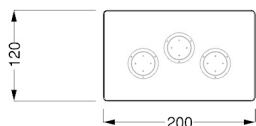

MISURE STANDARD/STANDARD SIZE/STANDARDGRÖSSEN/MESURES STANDARDS

Inserto in vetro verniciato o acidato verniciato nei colori latte, nero beluga, fumo, henné / *Inlay in lacquered or etched lacquered glass in latte, nero beluga, fumo or henné colour. / Einlage aus lackiertem oder geätzt lackiertem Glas Farbe latte, nero beluga, fumo oder henné / Partie intercalaire en verre laqué ou acide laqué dans les couleurs latte, nero beluga, fumo ou henné*

3 cilindri / 3 cylinders / 3 Zylinder / 3 cylindres

Rettangolare / Rectangular / Rechteckig / Rectangulaire

200 x 120 x 75 h

250 x 120 x 75 h

300 x 120 x 75 h

0,90  
1,00  
1,15

1 cilindro / 1 cylinder / 1 Zylinder / 1 cylindre

Tondo / Round / Rund / Rond

ø 160 x 75 h

ø 180 x 75 h

Tondo con Lazy Susan integrato / Round with built-in Lazy Susan / Rund mit eingebauter Lazy Susan / Rond avec Lazy Susan intégré

ø 160 x 75 h

ø 180 x 75 h

MISURE STANDARD/STANDARD SIZE/STANDARDGRÖSSEN/MESURES STANDARDS

Inserto in vetro Marmo / Inlay in Marble glass / Einlage aus Marmor Glas. / Partie intercalaire en verre Marbre

3 cilindri / 3 cylinders / 3 Zylinder / 3 cylindres