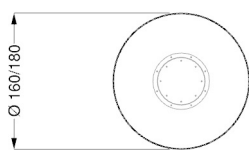

MISURE STANDARD/STANDARD SIZE/STANDARDGRÖSSEN/MESURES STANDARDS

Inserto in vetro verniciato o acidato verniciato nei colori latte, nero beluga, fumo, henné / *Inlay in lacquered or etched lacquered glass in latte, nero beluga, fumo or henné colour. / Einlage aus lackiertem oder geätzt lackiertem Glas Farbe latte, nero beluga, fumo oder henné / Partie intercalaire en verre laqué ou acide laqué dans les couleurs latte, nero beluga, fumo ou henné*

3 cilindri / 3 cylinders / 3 Zylinder / 3 cylindres

Rettangolare / Rectangular / Rechteckig / Rectangulaire

200 x 120 x 75 h

250 x 120 x 75 h

300 x 120 x 75 h

0,90  
1,00  
1,15

1 cilindro / 1 cylinder / 1 Zylinder / 1 cylindre

Tondo / Round / Rund / Rond

ø 160 x 75 h

ø 180 x 75 h

Tondo con Lazy Susan integrato / Round with built-in Lazy Susan / Rund mit eingebauter Lazy Susan / Rond avec Lazy Susan intégré

ø 160 x 75 h

ø 180 x 75 h

MISURE STANDARD/STANDARD SIZE/STANDARDGRÖSSEN/MESURES STANDARDS

Inserto in vetro Marmo / Inlay in Marble glass / Einlage aus Marmor Glas. / Partie intercalaire en verre Marbre

3 cilindri / 3 cylinders / 3 Zylinder / 3 cylindres