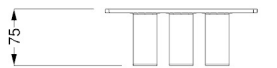

MISURE STANDARD/STANDARD SIZE/STANDARDGRÖSSEN/MESURES STANDARDS

Inserto in vetro verniciato o acidato verniciato nei colori latte, nero beluga, fumo, henné / *Inlay in lacquered or etched lacquered glass in latte, nero beluga, fumo or henné colour. / Einlage aus lackiertem oder geätzt lackiertem Glas Farbe latte, nero beluga, fumo oder henné / Partie intercalaire en verre laqué ou acide laqué dans les couleurs latte, nero beluga, fumo ou henné*

3 cilindri / 3 cylinders / 3 Zylinder / 3 cylindres

Rettangolare / Rectangular / Rechteckig / Rectangulaire

200 x 120 x 75 h

250 x 120 x 75 h

300 x 120 x 75 h

0,90  
1,00  
1,15

1 cilindro / 1 cylinder / 1 Zylinder / 1 cylindre

Tondo / Round / Rund / Rond

ø 160 x 75 h

ø 180 x 75 h

Tondo con Lazy Susan integrato / Round with built-in Lazy Susan / Rund mit eingebauter Lazy Susan / Rond avec Lazy Susan intégré

ø 160 x 75 h

ø 180 x 75 h

MISURE STANDARD/STANDARD SIZE/STANDARDGRÖSSEN/MESURES STANDARDS

Inserto in vetro Marmo / Inlay in Marble glass / Einlage aus Marmor Glas. / Partie intercalaire en verre Marbre

3 cilindri / 3 cylinders / 3 Zylinder / 3 cylindres