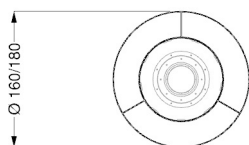

MISURE STANDARD/STANDARD SIZE/STANDARDGRÖSSEN/MESURES STANDARDS

Inserto in vetro verniciato o acidato verniciato nei colori latte, nero beluga, fumo, henné / *Inlay in lacquered or etched lacquered glass in latte, nero beluga, fumo or henné colour. / Einlage aus lackiertem oder geätzt lackiertem Glas Farbe latte, nero beluga, fumo oder henné / Partie intercalaire en verre laqué ou acide laqué dans les couleurs latte, nero beluga, fumo ou henné*

3 cilindri / 3 cylinders / 3 Zylinder / 3 cylindres

Rettangolare / Rectangular / Rechteckig / Rectangulaire

200 x 120 x 75 h

250 x 120 x 75 h

300 x 120 x 75 h

0,90  
1,00  
1,15

1 cilindro / 1 cylinder / 1 Zylinder / 1 cylindre

Tondo / Round / Rund / Rond

ø 160 x 75 h

ø 180 x 75 h

Tondo con Lazy Susan integrato / Round with built-in Lazy Susan / Rund mit eingebauter Lazy Susan / Rond avec Lazy Susan intégré

ø 160 x 75 h

ø 180 x 75 h

MISURE STANDARD/STANDARD SIZE/STANDARDGRÖSSEN/MESURES STANDARDS

Inserto in vetro Marmo / Inlay in Marble glass / Einlage aus Marmor Glas. / Partie intercalaire en verre Marbre

3 cilindri / 3 cylinders / 3 Zylinder / 3 cylindres