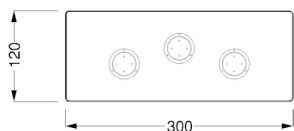

MISURE STANDARD/STANDARD SIZE/STANDARDGRÖSSEN/MESURES STANDARDS

Inserto in vetro verniciato o acidato verniciato nei colori latte, nero beluga, fumo, henné / *Inlay in lacquered or etched lacquered glass in latte, nero beluga, fumo or henné colour. / Einlage aus lackiertem oder geätzt lackiertem Glas Farbe latte, nero beluga, fumo oder henné / Partie intercalaire en verre laqué ou acide laqué dans les couleurs latte, nero beluga, fumo ou henné*

3 cilindri / 3 cylinders / 3 Zylinder / 3 cylindres

Rettangolare / Rectangular / Rechteckig / Rectangulaire

200 x 120 x 75 h

250 x 120 x 75 h

300 x 120 x 75 h

0,90  
1,00  
1,15

1 cilindro / 1 cylinder / 1 Zylinder / 1 cylindre

Tondo / Round / Rund / Rond

ø 160 x 75 h

ø 180 x 75 h

Tondo con Lazy Susan integrato / Round with built-in Lazy Susan / Rund mit eingebauter Lazy Susan / Rond avec Lazy Susan intégré

ø 160 x 75 h

ø 180 x 75 h

MISURE STANDARD/STANDARD SIZE/STANDARDGRÖSSEN/MESURES STANDARDS

Inserto in vetro Marmo / Inlay in Marble glass / Einlage aus Marmor Glas. / Partie intercalaire en verre Marbre

3 cilindri / 3 cylinders / 3 Zylinder / 3 cylindres