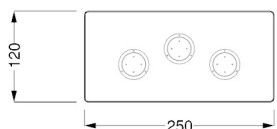

MISURE STANDARD/STANDARD SIZE/STANDARDGRÖSSEN/MESURES STANDARDS

Inserto in vetro verniciato o acidato verniciato nei colori latte, nero beluga, fumo, henné / *Inlay in lacquered or etched lacquered glass in latte, nero beluga, fumo or henné colour. / Einlage aus lackiertem oder geätzt lackiertem Glas Farbe latte, nero beluga, fumo oder henné / Partie intercalaire en verre laqué ou acide laqué dans les couleurs latte, nero beluga, fumo ou henné*

3 cilindri / 3 cylinders / 3 Zylinder / 3 cylindres

Rettangolare / Rectangular / Rechteckig / Rectangulaire

200 x 120 x 75 h

250 x 120 x 75 h

300 x 120 x 75 h

0,90  
1,00  
1,15

1 cilindro / 1 cylinder / 1 Zylinder / 1 cylindre

Tondo / Round / Rund / Rond

ø 160 x 75 h

ø 180 x 75 h

Tondo con Lazy Susan integrato / Round with built-in Lazy Susan / Rund mit eingebauter Lazy Susan / Rond avec Lazy Susan intégré

ø 160 x 75 h

ø 180 x 75 h

MISURE STANDARD/STANDARD SIZE/STANDARDGRÖSSEN/MESURES STANDARDS

Inserto in vetro Marmo / Inlay in Marble glass / Einlage aus Marmor Glas. / Partie intercalaire en verre Marbre

3 cilindri / 3 cylinders / 3 Zylinder / 3 cylindres