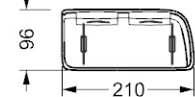

Divano con struttura in legno con imbottitura in poliuretano espanso rivestita. Cuscini di seduta in poliuretano indeformabile. Cuscini di schienale in piuma con inserto in poliuretano. Piedini in metallo finitura satinata ottone (104M) o titanium (101M).

Sofa with wooden structure padded with polyurethane foam and upholstered. Seat cushions in crushproof polyurethane. Back cushions in goose feather with polyurethane insert. Metal legs in brass (104M) or titanium (101M) satin finish.

Sofa mit Holzstruktur gepolstert mit Polyurethanschaum und bezogen. Sitzkissen aus Polyurethanschaum unterschiedlicher Dichte. Rückenkissen aus Gänsedaunen mit Polyurethaneinsatz. Füße aus Metall Ausführung satiniert Messing (104M) oder Titanium (101M).

Canapé avec structure en bois rembourrée en mousse de polyuréthane revêtue. Coussins de siège en mousse de polyuréthane de différentes densités. Coussins des dos en plume d'oie avec insert en polyuréthane. Pieds en métal finition satiné laiton (104M) ou titanium (101M).

MISURE STANDARD/STANDARD SIZE/STANDARDGRÖSSEN/MESURES STANDARDS

A

DX

SX

B

C

DX

SX

D

Mod. A

1 bracciolo destro o sinistro - 2 cuscini / 1 arm, right or left - 2 cushions / 1 Armlehne rechts oder links - 2 Kissen / 1 accoudoir droite ou gauche - 2 coussins

210 x 96 x 65/85 h

Rivestimento / Upholstery / Bezug / Revêtement

Tessuto / Fabric / Stoff / Tissu

SUPER

EXTRA

LUXURY

Velluto / Velvet / Samt / Velours

Pelle / Leather / Leder / Cuir

CAT. C - NABUK

COLORATA

MISURE STANDARD/STANDARD SIZE/STANDARDGRÖSSEN/MESURES STANDARDS

Mod. B

2 braccioli - 2 cuscini / 2 arms - 2 cushions / 2 Armlehnen - 2 Kissen / 2 accoudoirs - 2 coussins

260 x 96 x 65/85 h

Rivestimento / Upholstery / Bezug / Revêtement

Tessuto / Fabric / Stoff / Tissu

SUPER

EXTRA

LUXURY