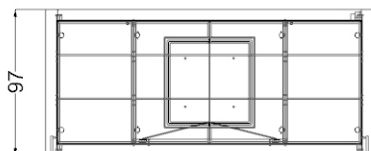

Sideboard aus Holz. Türen mit Verkleidung aus facettiertem Glas lackiert, Standardfarben, mit push-pull Öffnung. Fliesen aus Glas mit Gravüren Blumen Design auf den zentralen Türen. Innen Glaseinlegeböden und LED-Lichtanlage unter die Platte und rund um die Fliese.

Bahut avec structure en bois. Portes revêtues en verre biseauté laqué, couleurs standard, avec ouverture push-pull. Tuiles en verre avec gravures à design Fleurs sur les portes centrales. Étagères en verre et éclairage LED sous le plateau et autour des tuiles.

MISURE STANDARD/STANDARD SIZES/STANDARDGRÖSSEN/MESURES STANDARDS

216 x 45 x 97 h - 4 ante / 4 doors / 4 Türen / 4 portes

Laccato lucido* con applicazioni in vetro bisellato / Shiny lacquered* with application of beveled glass / Glänzend lackiert* mit Verkleidung aus Glas mit Facette / Laqué brillant* avec applications de verres biseautés

Ebano lucido / Shiny Ebony wood / Glänzend Ebenholz / Ebène brillant

FINITURE OPZIONALI/OPTIONAL FINISH/SONDER-AUSFÜHRUNGEN/FINITIONS OPTIONNELLES

- Ante in vetro Marmo

Doors in Marble glass / Türen aus Marmor Glas / Portes en verre Marbre

- Formelle in vetro inciso disegno Cavallo o Aquila

Tiles in engraved glass with Horse or Eagle design / Fliesen in graviertem Glas mit Pferd oder Adler Design / Tuiles en verre gravé avec design Cheval ou Aigle

1,10