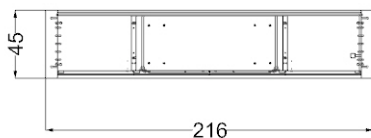

Sideboard aus Holz. Türen mit Verkleidung aus facettiertem Glas lackiert, Standardfarben, mit push-pull Öffnung. Fliesen aus Glas mit Gravüren Blumen Design auf den zentralen Türen. Innen Glaseinlegeböden und LED-Lichtanlage unter die Platte und rund um die Fliese.

Bahut avec structure en bois. Portes revêtues en verre biseauté laqué, couleurs standard, avec ouverture push-pull. Tuiles en verre avec gravures à design Fleurs sur les portes centrales. Étagères en verre et éclairage LED sous le plateau et autour des tuiles.

MISURE STANDARD/STANDARD SIZES/STANDARDGRÖSSEN/MESURES STANDARDS

216 x 45 x 97 h - 4 ante / 4 doors / 4 Türen / 4 portes

Laccato lucido* con applicazioni in vetro bisellato / Shiny lacquered* with application of beveled glass / Glänzend lackiert* mit Verkleidung aus Glas mit Facette / Laqué brillant* avec applications de verres biseautés

Ebano lucido / Shiny Ebony wood / Glänzend Ebenholz / Ebène brillant

FINITURE OPZIONALI/OPTIONAL FINISH/SONDER-AUSFÜHRUNGEN/FINITIONS OPTIONNELLES

- Ante in vetro Marmo

Doors in Marble glass / Türen aus Marmor Glas / Portes en verre Marbre

- Formelle in vetro inciso disegno Cavallo o Aquila

Tiles in engraved glass with Horse or Eagle design / Fliesen in graviertem Glas mit Pferd oder Adler Design / Tuiles en verre gravé avec design Cheval ou Aigle

1,10