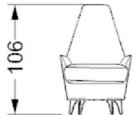

NUVOLA POLTRONA

DISEGNO TULCZINSKY

mc kg

Poltrona con struttura in legno imbottita. Piedini in legno noce Canaletto o Rovere beluga
Armchair with padded wooden structure. Wooden legs in Canaletto walnut or Oakwood Beluga.

Sessel mit gepolstertem Holzstruktur. Füsse aus Holz Canaletto Nussbaum oder Eichenholz Beluga

Fauteuil avec structure en bois rembourrée. Pieds en bois noyer Canaletto ou Chêne Beluga.

MISURE STANDARD/STANDARD SIZE/STANDARDGRÖSSEN/MESURES STANDARDS

70 x 85 x 106 h

Rivestimento / Upholstery / Bezug / Revêtement

Tessuto / Fabric / Stoff / Tissu

SUPER

EXTRA

LUXURY

Velluto / Velvet / Samt / Velours

Pelle / Leather / Leder / Cuir

NATURALE - NABUK

COLORATA

FINITURE OPZIONALI/OPTIONAL FINISH/SONDER-AUSFÜHRUNGEN/FINITIONS EN OPTION

- Trapuntatura SAN MARCO su cuscino seduta
  SAN MARCO quilting on seat cushion / SAN MARCO Steppung auf Sitzkissen / Capitonage SAN MARCO sur assise

OPTIONAL/OPTIONAL/OPTIONAL/OPTIONAL

Cuscino / Pillow / Kissen / Coussin

55 x 55

Tessuto / Fabric / Stoff / Tissu (SUPER, EXTRA)

Velluto / Velvet / Samt / Velours

Pelle / Leather / Leder / Cuir

NATURALE - NABUK

COLORATA

1,10 120