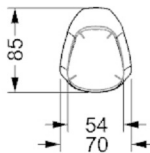

NUVOLA POLTRONA

DISEGNO TULCZINSKY

mc kg

Poltrona con struttura in legno imbottita. Piedini in legno noce Canaletto o Rovere beluga
Armchair with padded wooden structure. Wooden legs in Canaletto walnut or Oakwood Beluga.

Sessel mit gepolstertem Holzstruktur. Füsse aus Holz Canaletto Nussbaum oder Eichenholz Beluga

Fauteuil avec structure en bois rembourrée. Pieds en bois noyer Canaletto ou Chêne Beluga.

MISURE STANDARD/STANDARD SIZE/STANDARDGRÖSSEN/MESURES STANDARDS

70 x 85 x 106 h

Rivestimento / Upholstery / Bezug / Revêtement

Tessuto / Fabric / Stoff / Tissu

SUPER

EXTRA

LUXURY

Velluto / Velvet / Samt / Velours

Pelle / Leather / Leder / Cuir

NATURALE - NABUK

COLORATA

FINITURE OPZIONALI/OPTIONAL FINISH/SONDER-AUSFÜHRUNGEN/FINITIONS EN OPTION

- Trapuntatura SAN MARCO su cuscino seduta
  SAN MARCO quilting on seat cushion / SAN MARCO Steppung auf Sitzkissen / Capitonage SAN MARCO sur assise

OPTIONAL/OPTIONAL/OPTIONAL/OPTIONAL

Cuscino / Pillow / Kissen / Coussin

55 x 55

Tessuto / Fabric / Stoff / Tissu (SUPER, EXTRA)

Velluto / Velvet / Samt / Velours

Pelle / Leather / Leder / Cuir

NATURALE - NABUK

COLORATA

1,10 120