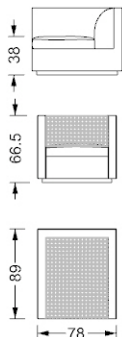

MISURE STANDARD/STANDARD SIZES/STANDARDGRÖSSEN/MESURES STANDARDS

Poltrona / Armchair / Sessel / Fauteuil
78 x 89 x 66.5 h

Rivestimento / Upholstery / Bezug / Revêtement

Tessuto / Fabric / Stoff / Tissu AMSTERDAM (Extra)
Velluto / Velvet / Samt / Velours
Pelle / Leather / Leder / Cuir
CAT. C - NABUK
COLORATA - DUNE

0,92 76

MISURE STANDARD/STANDARD SIZES/STANDARDGRÖSSEN/MESURES STANDARDS

Divano 2 posti / 2 seater sofa / 2-Sitzer-Sofa / Canapé 2 places
156 x 89 x 66.5 h

Rivestimento / Upholstery / Bezug / Revêtement

Tessuto / Fabric / Stoff / Tissu AMSTERDAM (Extra)
Velluto / Velvet / Samt / Velours
Pelle / Leather / Leder / Cuir
CAT. C - NABUK
COLORATA - DUNE

1,72 153

MISURE STANDARD/STANDARD SIZES/STANDARDGRÖSSEN/MESURES STANDARDS

Divano 3 posti / 3 seater sofa / 3-Sitzer-Sofa / Canapé 3 places
226 x 89 x 66.5 h

Rivestimento / Upholstery / Bezug / Revêtement