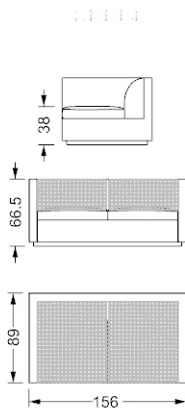

MISURE STANDARD/STANDARD SIZES/STANDARDGRÖSSEN/MESURES STANDARDS

Poltrona / Armchair / Sessel / Fauteuil
78 x 89 x 66.5 h

Rivestimento / Upholstery / Bezug / Revêtement

Tessuto / Fabric / Stoff / Tissu AMSTERDAM (Extra)
Velluto / Velvet / Samt / Velours
Pelle / Leather / Leder / Cuir
CAT. C - NABUK
COLORATA - DUNE

0,92 76

MISURE STANDARD/STANDARD SIZES/STANDARDGRÖSSEN/MESURES STANDARDS

Divano 2 posti / 2 seater sofa / 2-Sitzer-Sofa / Canapé 2 places
156 x 89 x 66.5 h

Rivestimento / Upholstery / Bezug / Revêtement

Tessuto / Fabric / Stoff / Tissu AMSTERDAM (Extra)
Velluto / Velvet / Samt / Velours
Pelle / Leather / Leder / Cuir
CAT. C - NABUK
COLORATA - DUNE

1,72 153

MISURE STANDARD/STANDARD SIZES/STANDARDGRÖSSEN/MESURES STANDARDS

Divano 3 posti / 3 seater sofa / 3-Sitzer-Sofa / Canapé 3 places
226 x 89 x 66.5 h

Rivestimento / Upholstery / Bezug / Revêtement