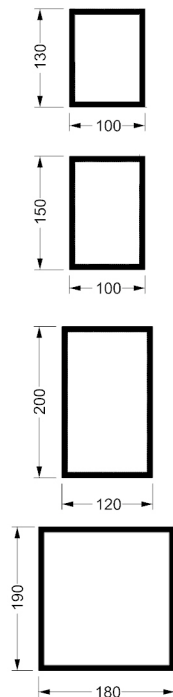

BOHEME SPECCHIO

DISEGNO REFLEX

mc kg

Specchio in vetro extrachiaro spessore 8mm filo lucido con fascia perimetrale di 7,5 cm di larghezza con incisioni Bohème.

Mirror in extra clear 8 mm thick glass with polished edges with perimetrical band 7,5 cm wide with Bohème engravings.

Spiegel aus extraklarem Glas 8mm st., Kanten poliert mit Perimeter Band 7,5 cm breit mit Gravüren Bohème.

Miroir en verre extra clair ép. 8 mm sans biseau avec cadre de 7,5 cm de largeur avec gravures Bohème.

MISURE STANDARD/STANDARD SIZE/STANDARDGRÖSSEN/MESURES STANDARDS

100 x 130	0,15	60
100 x 150	0,18	72
120 x 200	0,27	84
180 x 190	0,38	95