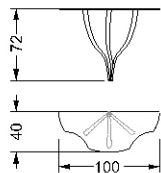

# FLAMBE' CONSOLE

DISEGNO RICCARDO LUCATELLO

mc kg

Console composta da 3 elementi in vetro di Murano trasparente con piedino centrale in metallo e piano in vetro. Fissaggio a muro.

*Console made up of 3 transparent Murano glass element with central metal foot and glass top. Wall fixing.*

#### MISURE STANDARD/STANDARD SIZE/STANDARDGRÖSSEN/MESURES STANDARDS

Piano sagomato in vetro extrachiaro sagomato sp. 10 mm con bisello a 'becco di civetta'. / *Top in shaped 10 mm thick extra clear glass with "owl break" bevel / Platte aus extraklarem Glas 10 mm st. mit abgerundentem Facette / Plateau en verre extra clair ép. 10 mm avec biseau arrondi*

#### MISURE STANDARD/STANDARD SIZE/STANDARDGRÖSSEN/MESURES STANDARDS

Piano in vetro extrachiaro sp. 12 mm con bis. 45°. / *Top in 12 mm thick extra clear glass with 45° bevel / Platte aus extraklarem Glas 12 mm st. mit 45° Facette / Plateau en verre extra clair ép. 12 mm avec biseau 45°*

Semicerchio / *Half-circle / Halbrund / Demi-circle*  
120 x 50 x 72 h

0,70 93