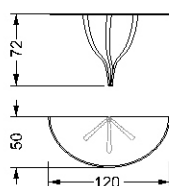

#### MISURE STANDARD/STANDARD SIZE/STANDARDGRÖSSEN/MESURES STANDARDS

Piano sagomato in vetro extrachiaro sagomato sp. 10 mm con bisello a 'becco di civetta'. / *Top in shaped 10 mm thick extra clear glass with "owl break" bevel / Platte aus extraklarem Glas 10 mm st. mit abgerundentem Facette / Plateau en verre extra clair ép. 10 mm avec biseau arrondi*

100 x 40 x 72 h

0,65 87

#### MISURE STANDARD/STANDARD SIZE/STANDARDGRÖSSEN/MESURES STANDARDS

Piano in vetro extrachiaro sp. 12 mm con bis. 45°. / *Top in 12 mm thick extra clear glass with 45° bevel / Platte aus extraklarem Glas 12 mm st. mit 45° Facette / Plateau en verre extra clair ép. 12 mm avec biseau 45°*

Semicerchio / *Half-circle / Halbrund / Demi-circle*  
120 x 50 x 72 h

0,70 93