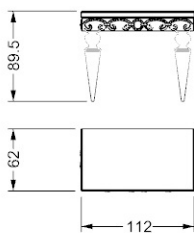

# CASANOVA MOBILE CONSOLE

DISEGNO REFLEX

mc kg

Console con struttura in legno e rivestimento in vetro extrachiaro a specchio oppure verniciato nei colori di serie. Decorì C e O in vetro di Murano trasparente su frontale e fianchi. Gambe in vetro di Murano liscio trasparente.

## MISURE STANDARD/STANDARD SIZE/STANDARDGRÖSSEN/MESURES STANDARDS

112 x 62 x 89,5 h  
184 x 62 x 89,5 h

0,70 108  
0,90 123