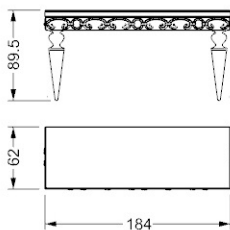

# CASANOVA MOBILE CONSOLE

DISEGNO REFLEX

mc kg

Console con struttura in legno e rivestimento in vetro extrachiaro a specchio oppure verniciato nei colori di serie. Decorì C e O in vetro di Murano trasparente su frontale e fianchi. Gambe in vetro di Murano liscio trasparente.

## MISURE STANDARD/STANDARD SIZE/STANDARDGRÖSSEN/MESURES STANDARDS

112 x 62 x 89,5 h  
184 x 62 x 89,5 h

0,70 108  
0,90 123