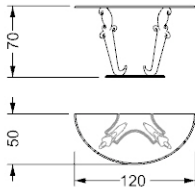

CASANOVA CONSOLE

DISEGNO REFLEX

mc kg

Console con gambe in vetro di Murano trasparente e base in specchio fumé. Piano in vetro extrachiaro sp. 12 mm con bisello 45°.

Console with legs in transparent Murano glass and plinth in smoked mirror glass. Extra clear glass top 12mm th. with 45° bevel.

Konsole mit Beinen aus transparentem Muranoglas und Glas Sockel aus Rauch-Spiegelglas. Platte aus extraklarem Glas 12 mm st.mit 45° Facette.

Console avec pieds en verre de Murano transparent et base en verre fumé miroir. Plateau en verre extra clair ép. 12 mm avec biseau 45°.

MISURE STANDARD/STANDARD SIZES/STANDARDGRÖSSEN/MESURES STANDARDS

Semicerchio / Half-circle / Halbrund / Demi-cercle

120 x 50 x 70 h - 2 gambe / 2 legs / 2 Beine / 2 pieds

0,45 90

FINITURE OPZIONALI/OPTIONAL FINISH/SONDER-AUSFÜHRUNGEN/FINITIONS EN OPTION

Semicerchio / Half-circle / Halbrund / Demi-cercle

160 x 45 x 70 h - 3 gambe / 3 legs / 3 Beine / 3 pieds

0,85 110

FINITURE OPZIONALI/OPTIONAL FINISH/SONDER-AUSFÜHRUNGEN/FINITIONS EN OPTION

- Gambe in vetro di Murano Oro Zecchino