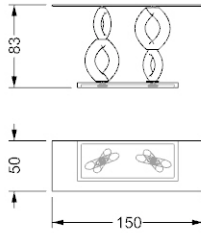

# VENEZIA CONSOLE

DISEGNO TULCZINSKY

mc kg

Console con basi in vetro di Murano multicolor. Zoccolo in legno nero beluga lucido sp.50mm. Piano in vetro extrachiaro trasparente sp.12mm bisello 45°.

*Console with bases in multicoloured Murano glass. Wooden plinth in nero beluga shiny lacquered finish. Top in 12mm thick extra clear glass with 45° bevel.*

*Konsole mit Basis aus vielfarbigem Murano Glas. Holzsockel glänzend lackiert Farbe nero beluga. Platte aus extraklarem Glas 12mm st. mit 45° Facette.*

*Console avec bases en verre de Murano multicolore. Socle en bois laqué brillant nero beluga. Plateau en verre extra clair ép. 12mm avec biseau 45°.*

MISURE STANDARD/STANDARD SIZE/STANDARDGRÖSSEN/MESURES STANDARDS

Rettangolare / Rectangular / Rechteckig / Rectangulaire

150 x 50 x 83 h

1,10