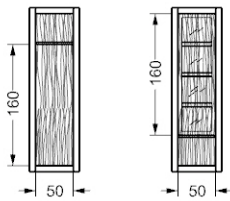

50 x 40 h  
50 x 80 h  
50 x 120 h  
50 x 160 h  
50 x 200 h

0,03 6  
0,05 12  
0,06 18  
0,08 24  
0,10 30

MISURE STANDARD/STANDARD SIZE/STANDARDGRÖSSEN/MESURES STANDARDS

Anta a battente in vetro trasparente, apertura push-pull / Transparent glass door, push-pull opening. / Tür aus Klarglas, Push-Pull Öffnung. / Porte à battant en verre transparent, ouverture push-pull.

50 x 40 h  
50 x 80 h  
50 x 120 h  
50 x 160 h  
50 x 200 h

0,03 3  
0,05 7  
0,06 11  
0,08 15  
0,10 18

MISURE STANDARD/STANDARD SIZE/STANDARDGRÖSSEN/MESURES STANDARDS

Fianco libreria h. 217 da sottrarre in caso di composizioni modulari / Side for bookcase h.217 to deduct in case of modular compositions / Seiten Regal H.217 abzuziehen falls eine Zusammensetzung / Côté bibliothèque h.217 à déduire en cas de composition modulaire

8 x 35 x 217 h

Laccato lucido\* / Shiny lacquered\* / Glänzend lackiert\* / Laqué brillant\*

Ebano lucido / Shiny Ebony wood / Glänzend Ebenholz / Ebène brillant