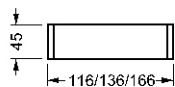

DUNE LUCE H.140 - E

DISEGNO RICCARDO LUCATELLO

mc kg

Elemento con struttura in legno. A giorno con ripiani trasparenti e schiena in vetro decoro Dune. Illuminazione LED.

Wall element with structure wood. Clear glass shelves and back in Dune design glass. LED lighting system.

Regal-Element aus Holz. Klarglas Einlegeböden und Rückwand aus Glas mit Dekoration Dune. Lichtanlage LED.

Meuble avec structure en bois. Ouvert avec étagères verre transparent et dos en verre avec décoration Dune. Eclairage LED

MISURE STANDARD/STANDARD SIZE/STANDARDGRÖSSEN/MESURES STANDARDS

116 x 45 x 137 h

Laccato lucido* con applicazioni in vetro bisellato verniciato / *Shiny lacquered* with applications of bevelled lacquered glass / Glänzend lackiert* mit Verkleidung aus Glas mit Facette / Laqué brillant* avec applications en verre laqué biseauté*

Ebano lucido / *Shiny Ebony wood / Ebenholz glänzend lackiert / Ebène brillant*

MISURE STANDARD/STANDARD SIZE/STANDARDGRÖSSEN/MESURES STANDARDS

136 x 45 x 137 h

Laccato lucido* con applicazioni in vetro bisellato verniciato / *Shiny lacquered* with applications of bevelled lacquered glass / Glänzend lackiert* mit Verkleidung aus Glas mit Facette / Laqué brillant* avec applications en verre laqué biseauté*

Ebano lucido / *Shiny Ebony wood / Ebenholz glänzend lackiert / Ebène brillant*

MISURE STANDARD/STANDARD SIZE/STANDARDGRÖSSEN/MESURES STANDARDS

166 x 45 x 137 h

Laccato lucido* con applicazioni in vetro bisellato verniciato / *Shiny lacquered* with applications of bevelled lacquered glass / Glänzend lackiert* mit Verkleidung aus Glas mit Facette / Laqué brillant* avec applications en verre laqué biseauté*

Ebano lucido / *Shiny Ebony wood / Ebenholz glänzend lackiert / Ebène brillant*