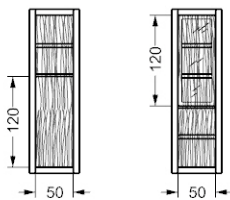

50 x 40 h  
50 x 80 h  
50 x 120 h  
50 x 160 h  
50 x 200 h

0,03 6  
0,05 12  
0,06 18  
0,08 24  
0,10 30

MISURE STANDARD/STANDARD SIZE/STANDARDGRÖSSEN/MESURES STANDARDS

Anta a battente in vetro trasparente, apertura push-pull / Transparent glass door, push-pull opening. / Tür aus Klarglas, Push-Pull Öffnung. / Porte à battant en verre transparent, ouverture push-pull.

50 x 40 h  
50 x 80 h  
50 x 120 h  
50 x 160 h  
50 x 200 h

0,03 3  
0,05 7  
0,06 11  
0,08 15  
0,10 18

MISURE STANDARD/STANDARD SIZE/STANDARDGRÖSSEN/MESURES STANDARDS

Fianco libreria h. 217 da sottrarre in caso di composizioni modulari / Side for bookcase h.217 to deduct in case of modular compositions / Seiten Regal H.217 abzuziehen falls eine Zusammensetzung / Côté bibliothèque h.217 à déduire en cas de composition modulaire

8 x 35 x 217 h

Laccato lucido\* / Shiny lacquered\* / Glänzend lackiert\* / Laqué brillant\*

Ebano lucido / Shiny Ebony wood / Glänzend Ebenholz / Ebène brillant