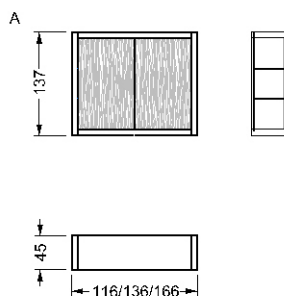

MISURE STANDARD/STANDARD SIZE/STANDARDGRÖSSEN/MESURES STANDARDS

116 x 45 x 137 h

Laccato lucido* con applicazioni in vetro bisellato verniciato / *Shiny lacquered* with applications of bevelled lacquered glass / Glänzend lackiert* mit Verkleidung aus Glas mit Facette / Laqué brillant* avec applications en verre laqué biseauté*

Ebano lucido / *Shiny Ebony wood / Ebenholz glänzend lackiert / Ebène brillant*

MISURE STANDARD/STANDARD SIZE/STANDARDGRÖSSEN/MESURES STANDARDS

136 x 45 x 137 h

Laccato lucido* con applicazioni in vetro bisellato verniciato / *Shiny lacquered* with applications of bevelled lacquered glass / Glänzend lackiert* mit Verkleidung aus Glas mit Facette / Laqué brillant* avec applications en verre laqué biseauté*

Ebano lucido / *Shiny Ebony wood / Ebenholz glänzend lackiert / Ebène brillant*

MISURE STANDARD/STANDARD SIZE/STANDARDGRÖSSEN/MESURES STANDARDS

166 x 45 x 137 h

Laccato lucido* con applicazioni in vetro bisellato verniciato / *Shiny lacquered* with applications of bevelled lacquered glass / Glänzend lackiert* mit Verkleidung aus Glas mit Facette / Laqué brillant* avec applications en verre laqué biseauté*

Ebano lucido / *Shiny Ebony wood / Ebenholz glänzend lackiert / Ebène brillant*