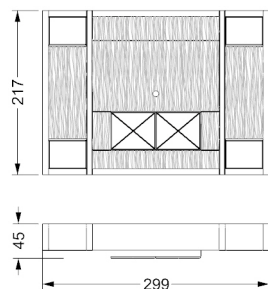

DUNE LIBRERIA COMPOSIZIONE

DISEGNO RICCARDO LUCATELLO

mc kg

Esempio di composizione: 2 elementi Dune Libreria con 4 ante h. 40 ed 1 elemento Dune TV con ante incise con pomoli. Finitura laccato lucido*. Illuminazione a LED compresa.

Example of composition: 2 elements of Dune Libreria with 4 doors h.40 and 1 element Dune TV with doors with engravings and handles. Shiny lacquered* finish. With LED lighting system.

Beispiel Zusammensetzung : 2 Elementen Dune Libreria mit 4 Türen H.40 und 1 Element Dune TV mit Türen mit Gravüren und Griffen. Ausführung glänzend lackiert*. Mit Lichtanlage LED.

Example de composition: 2 éléments Dune Libreria avec 4 portes H.40 et 1 élément Dune TV avec portes avec gravures et poignées. Finition laqué brillant*. Avec éclairage LED.

MISURE STANDARD/STANDARD SIZE/STANDARDGRÖSSEN/MESURES STANDARDS

299 x 45 x 217 h