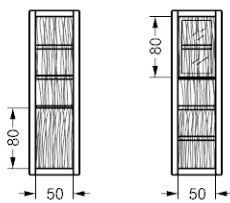

50 x 40 h  
50 x 80 h  
50 x 120 h  
50 x 160 h  
50 x 200 h

0,03 6  
0,05 12  
0,06 18  
0,08 24  
0,10 30

MISURE STANDARD/STANDARD SIZE/STANDARDGRÖSSEN/MESURES STANDARDS

Anta a battente in vetro trasparente, apertura push-pull / Transparent glass door, push-pull opening. / Tür aus Klarglas, Push-Pull Öffnung. / Porte à battant en verre transparent, ouverture push-pull.

50 x 40 h  
50 x 80 h  
50 x 120 h  
50 x 160 h  
50 x 200 h

0,03 3  
0,05 7  
0,06 11  
0,08 15  
0,10 18

MISURE STANDARD/STANDARD SIZE/STANDARDGRÖSSEN/MESURES STANDARDS

Fianco libreria h. 217 da sottrarre in caso di composizioni modulari / Side for bookcase h.217 to deduct in case of modular compositions / Seiten Regal H.217 abzuziehen falls eine Zusammensetzung / Côté bibliothèque h.217 à déduire en cas de composition modulaire