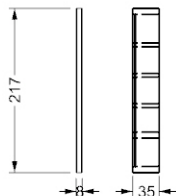

Ante e fianchi per Dune Libreria.
Doors and sides for Dune Libreria.
Türen und Seiten für Dune Libreria.
Portes et côtés pour Dune Libreria.

MISURE STANDARD/STANDARD SIZE/STANDARDGRÖSSEN/MESURES STANDARDS

Anta a battente in legno laccato lucido* rivestita in vetro bisellato verniciato, apertura push-pull / Wooden door shiny lacquered* finish covered with bevelled lacquered glass, push-pull opening. / Tür aus Holz glänzend lackiert* mit Verkleidung aus lackiertem Glas mit Facette, Push-Pull Öffnung. / Porte à battant en bois laqué brillant* revetue en verre biseauté laqué, ouverture push-pull.

50 x 40 h
50 x 80 h
50 x 120 h
50 x 160 h
50 x 200 h

0,03 6
0,05 12
0,06 18
0,08 24
0,10 30

OPTIONAL/OPTIONAL/OPTIONAL/EN OPTION

• Incisioni e pomolo in cristallo (cadauno)

Engravings and round crystal handle (each one) / Gravüren und runder Kristallgriff (jeder) / Gravures et poignée ronde en cristal (chacune)

MISURE STANDARD/STANDARD SIZE/STANDARDGRÖSSEN/MESURES STANDARDS

Anta a battente in Ebano Lucido, apertura push-pull. / Door in shiny Ebony, push-pull opening. / Tür aus Ebenholz glänzend lackiert, Push-pull Öffnung. / Porte à battant en Ebène brillant, ouverture push-pull.

50 x 40 h
50 x 80 h
50 x 120 h
50 x 160 h
50 x 200 h

0,03 6
0,05 12
0,06 18
0,08 24
0,10 30