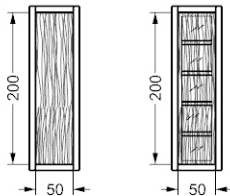

50 x 40 h  
50 x 80 h  
50 x 120 h  
50 x 160 h  
50 x 200 h

0,03 6  
0,05 12  
0,06 18  
0,08 24  
0,10 30

MISURE STANDARD/STANDARD SIZE/STANDARDGRÖSSEN/MESURES STANDARDS

Anta a battente in vetro trasparente, apertura push-pull / Transparent glass door, push-pull opening. / Tür aus Klarglas, Push-Pull Öffnung. / Porte à battant en verre transparent, ouverture push-pull.

50 x 40 h  
50 x 80 h  
50 x 120 h  
50 x 160 h  
50 x 200 h

0,03 3  
0,05 7  
0,06 11  
0,08 15  
0,10 18

MISURE STANDARD/STANDARD SIZE/STANDARDGRÖSSEN/MESURES STANDARDS

Fianco libreria h. 217 da sottrarre in caso di composizioni modulari / Side for bookcase h.217 to deduct in case of modular compositions / Seiten Regal H.217 abzuziehen falls eine Zusammensetzung / Côté bibliothèque h.217 à déduire en cas de composition modulaire

8 x 35 x 217 h

Laccato lucido\* / Shiny lacquered\* / Glänzend lackiert\* / Laqué brillant\*

Ebano lucido / Shiny Ebony wood / Glänzend Ebenholz / Ebène brillant

MISURE STANDARD/STANDARD SIZE/STANDARDGRÖSSEN/MESURES STANDARDS

116 x 45 x 137 h

Laccato lucido\* con applicazioni in vetro bisellato verniciato / *Shiny lacquered\* with applications of bevelled lacquered glass / Glänzend lackiert\* mit Verkleidung aus Glas mit Facette / Laqué brillant\* avec applications en verre laqué biseauté*