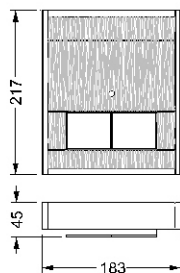

Elemento porta TV con contenitore a doppia anta in legno laccato lucido* con applicazioni in vetro verniciato bisellato. Schiena in vetro decoro Dune. 2 ripiani in vetro. Modulabile con Dune libreria

TV-unit with double door storage in shiny lacquered* wood with applications of bevelled lacquered glass. Back in Dune design glass. 2 glass shelves. Modular to Dune Libreria

TV-Element mit 2-türig-Kasten aus glänzend lackiertem* Holz mit Verkleidung aus lackiertem Glas mit Facette auf die Fronten. Rückwand aus Glas mit Dekoration Dune. 2 Glaseinlegeböden. Modular mit Dune Libreria.

Meuble porte-télévision avec caisson à double porte en bois laqué brillant* avec applications en verre laqué biseauté. Dos en verre décoration Dune. 2 étagères en verre. Modulable avec Dune Libreria.

MISURE STANDARD/STANDARD SIZE/STANDARDGRÖSSEN/MESURES STANDARDS

183 x 45 x 217 h

OPTIONAL/OPTIONAL/OPTIONAL/EN OPTION

- Ante con incisioni e pomoli in cristallo
  Engraved glass doors with round crystal handles / Türen mit Gravüren und runden Griffen aus facettiertem Kristall. / Portes avec gravures et poignées rondes en cristal
- Impianto luce a LED
  LED lighting / Lichtanlage LED / Eclairage LED