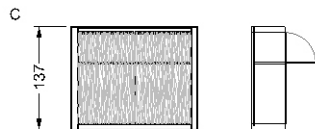

Meuble avec structure en bois. 2 portes et 1 porte à abattant en verre avec décoration Dune. Eclairage LED.

MISURE STANDARD/STANDARD SIZE/STANDARDGRÖSSEN/MESURES STANDARDS

116 x 45 x 137 h

Laccato lucido* con applicazioni in vetro bisellato verniciato / *Shiny lacquered* with applications of bevelled lacquered glass / Glänzend lackiert* mit Verkleidung aus Glas mit Facette / Laqué brillant* avec applications en verre laqué biseauté*

Ebano lucido / *Shiny Ebony wood / Ebenholz glänzend lackiert / Ebène brillant*

MISURE STANDARD/STANDARD SIZE/STANDARDGRÖSSEN/MESURES STANDARDS

136 x 45 x 137 h

Laccato lucido* con applicazioni in vetro bisellato verniciato / *Shiny lacquered* with applications of bevelled lacquered glass / Glänzend lackiert* mit Verkleidung aus Glas mit Facette / Laqué brillant* avec applications en verre laqué biseauté*

Ebano lucido / *Shiny Ebony wood / Ebenholz glänzend lackiert / Ebène brillant*

MISURE STANDARD/STANDARD SIZE/STANDARDGRÖSSEN/MESURES STANDARDS

166 x 45 x 137 h

Laccato lucido* con applicazioni in vetro bisellato verniciato / *Shiny lacquered* with applications of bevelled lacquered glass / Glänzend lackiert* mit Verkleidung aus Glas mit Facette / Laqué brillant* avec applications en verre laqué biseauté*

Ebano lucido / *Shiny Ebony wood / Ebenholz glänzend lackiert / Ebène brillant*