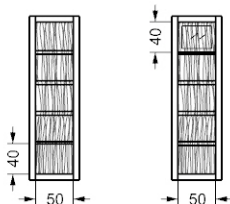

MISURE STANDARD/STANDARD SIZE/STANDARDGRÖSSEN/MESURES STANDARDS

Libreria 1 modulo / 1-module-bookcase / 1-Modul Regal / Bibliothèque 1 module

66 x 35 x 217 h

Laccato lucido\* con applicazioni sui frontali in vetro bisellato verniciato / *Shiny lacquered\* with application of bevelled lacquered glass on the fronts.* / *Glänzend lackiert\* mit Verkleidung aus lackiertem Glas mit Facette auf die Fronten.* / *Laqué brillant\* avec applications en verre biseauté laqué.*

MISURE STANDARD/STANDARD SIZE/STANDARDGRÖSSEN/MESURES STANDARDS

Anta a battente in legno laccato lucido\* rivestita in vetro bisellato verniciato, apertura push-pull / Wooden door shiny lacquered\* finish covered with bevelled lacquered glass, push-pull opening. / Tür aus Holz glänzend lackiert\* mit Verkleidung aus lackiertem Glas mit Facette, Push-Pull Öffnung. / Porte à battant en bois laqué brillant\* revetue en verre biseauté laqué, ouverture push-pull.

50 x 40 h  
50 x 80 h  
50 x 120 h  
50 x 160 h  
50 x 200 h

0,03 6  
0,05 12  
0,06 18  
0,08 24  
0,10 30

OPTIONAL/OPTIONAL/OPTIONAL/EN OPTION

• Incisioni e pomolo in cristallo (cadauno)

Engravings and round crystal handle (each one) / Gravüren und runder Kristallgriff (jeder) / Gravures et poignée ronde en cristal (chacune)

50 x 40 h  
50 x 80 h  
50 x 120 h  
50 x 160 h  
50 x 200 h

0,03 6  
0,05 12  
0,06 18  
0,08 24  
0,10 30

MISURE STANDARD/STANDARD SIZE/STANDARDGRÖSSEN/MESURES STANDARDS

Anta a battente in vetro trasparente, apertura push-pull / Transparent glass door, push-pull opening. / Tür aus Klarglas, Push-Pull Öffnung. / Porte à battant en verre transparent, ouverture push-pull.