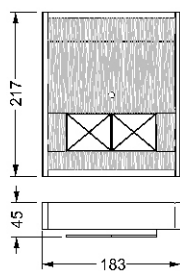

Elemento porta TV con contenitore a doppia anta in legno laccato lucido* con applicazioni in vetro verniciato bisellato. Schiena in vetro decoro Dune. 2 ripiani in vetro. Modulabile con Dune libreria

TV-unit with double door storage in shiny lacquered* wood with applications of bevelled lacquered glass. Back in Dune design glass. 2 glass shelves. Modular to Dune Libreria

TV-Element mit 2-türig-Kasten aus glänzend lackiertem* Holz mit Verkleidung aus lackiertem Glas mit Facette auf die Fronten. Rückwand aus Glas mit Dekoration Dune. 2 Glaseinlegeböden. Modular mit Dune Libreria.

Meuble porte-télévision avec caisson à double porte en bois laqué brillant* avec applications en verre laqué biseauté. Dos en verre décoration Dune. 2 étagères en verre. Modulable avec Dune Libreria.

MISURE STANDARD/STANDARD SIZE/STANDARDGRÖSSEN/MESURES STANDARDS

183 x 45 x 217 h

OPTIONAL/OPTIONAL/OPTIONAL/EN OPTION

- Ante con incisioni e pomoli in cristallo
  Engraved glass doors with round crystal handles / Türen mit Gravüren und runden Griffen aus facettiertem Kristall. / Portes avec gravures et poignées rondes en cristal
- Impianto luce a LED
  LED lighting / Lichtanlage LED / Eclairage LED