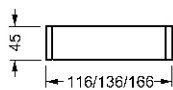

MISURE STANDARD/STANDARD SIZE/STANDARDGRÖSSEN/MESURES STANDARDS

116 x 45 x 137 h

Laccato lucido* con applicazioni in vetro bisellato verniciato / *Shiny lacquered* with applications of bevelled lacquered glass / Glänzend lackiert* mit Verkleidung aus Glas mit Facette / Laqué brillant* avec applications en verre laqué biseauté*

Ebano lucido / *Shiny Ebony wood / Ebenholz glänzend lackiert / Ebène brillant*

MISURE STANDARD/STANDARD SIZE/STANDARDGRÖSSEN/MESURES STANDARDS

136 x 45 x 137 h

Laccato lucido* con applicazioni in vetro bisellato verniciato / *Shiny lacquered* with applications of bevelled lacquered glass / Glänzend lackiert* mit Verkleidung aus Glas mit Facette / Laqué brillant* avec applications en verre laqué biseauté*

Ebano lucido / *Shiny Ebony wood / Ebenholz glänzend lackiert / Ebène brillant*

MISURE STANDARD/STANDARD SIZE/STANDARDGRÖSSEN/MESURES STANDARDS

166 x 45 x 137 h

Laccato lucido* con applicazioni in vetro bisellato verniciato / *Shiny lacquered* with applications of bevelled lacquered glass / Glänzend lackiert* mit Verkleidung aus Glas mit Facette / Laqué brillant* avec applications en verre laqué biseauté*

Ebano lucido / *Shiny Ebony wood / Ebenholz glänzend lackiert / Ebène brillant*