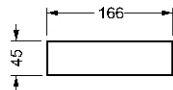

DUNE CREDENZA LUCE

DISEGNO RICCARDO LUCATELLO

mc kg

Credenza con struttura in legno. Ante in vetro decoro Dune con apertura push-pull. Dotato di ripiani in vetro e illuminazione a LED sotto al top.

Sideboard with structure in wood. Doors in glass with Dune pattern design with push-pull opening. Equipped with glass shelves and LED lighting under the top.

Sideboard aus Holz. Türen aus Glas mit Dekoration Dune, push-pull Öffnung. Glaseinlegeböden und mit LED-Lichtanlage unter die Platte.

Bahut avec structure en bois. Portes en verre avec décoration Dune, ouverture push-pull. Étagères en verre et éclairage à LED sous le plateau.

MISURE STANDARD/STANDARD SIZE/STANDARDGRÖSSEN/MESURES STANDARDS

166 x 45 x 97 h - 3 ante / 3 doors / 3 Türen / 3 Portes

Laccato lucido* con applicazioni sui frontali e top in vetro bisellato verniciato / *Shiny lacquered* with application of bevelled lacquered glass on top and fronts.* / *Glänzend lackiert* mit Verkleidung aus lackiertem Glas mit Facette auf Platte und Fronten.* / *Laqué brillant* avec applications en verre biseauté laqué sur top et façade*

Ebano lucido / *Shiny Ebony wood* / *Ebenholz glänzend lackiert* / *Ebène brillant*

0,89 235

MISURE STANDARD/STANDARD SIZE/STANDARDGRÖSSEN/MESURES STANDARDS

216 x 45 x 97 h - 4 ante / 4 doors / 4 Türen / 4 Portes

Laccato lucido* con applicazioni sui frontali e top in vetro bisellato verniciato / *Shiny lacquered* with application of bevelled lacquered glass on top and fronts.* / *Glänzend lackiert* mit Verkleidung aus lackiertem Glas mit Facette auf Platte und Fronten.* / *Laqué brillant* avec applications en verre biseauté laqué sur top et façade*

Ebano lucido / *Shiny Ebony wood* / *Ebenholz glänzend lackiert* / *Ebène brillant*

1,09 269

MISURE STANDARD/STANDARD SIZE/STANDARDGRÖSSEN/MESURES STANDARDS

266 x 45 x 97 h - 5 ante / 5 doors / 5 Türen / 5 Portes

Laccato lucido* con applicazioni sui frontali e top in vetro bisellato verniciato / *Shiny lacquered* with application of bevelled lacquered glass on top and fronts.* / *Glänzend lackiert* mit Verkleidung aus lackiertem Glas mit Facette auf Platte und Fronten.* / *Laqué brillant* avec applications en verre biseauté laqué sur top et façade*

Ebano lucido / *Shiny Ebony wood* / *Ebenholz glänzend lackiert* / *Ebène brillant*

1,33 328