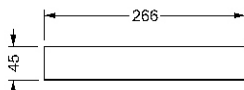

DUNE CREDENZA LUCE

DISEGNO RICCARDO LUCATELLO

mc kg

Credenza con struttura in legno. Ante in vetro decoro Dune con apertura push-pull. Dotato di ripiani in vetro e illuminazione a LED sotto al top.

Sideboard with structure in wood. Doors in glass with Dune pattern design with push-pull opening. Equipped with glass shelves and LED lighting under the top.

Sideboard aus Holz. Türen aus Glas mit Dekoration Dune, push-pull Öffnung. Glaseinlegeböden und mit LED-Lichtanlage unter die Platte.

Bahut avec structure en bois. Portes en verre avec décoration Dune, ouverture push-pull. Étagères en verre et éclairage à LED sous le plateau.

MISURE STANDARD/STANDARD SIZE/STANDARDGRÖSSEN/MESURES STANDARDS

166 x 45 x 97 h - 3 ante / 3 doors / 3 Türen / 3 Portes

Laccato lucido* con applicazioni sui frontali e top in vetro bisellato verniciato / *Shiny lacquered* with application of bevelled lacquered glass on top and fronts.* / *Glänzend lackiert* mit Verkleidung aus lackiertem Glas mit Facette auf Platte und Fronten.* / *Laqué brillant* avec applications en verre biseauté laqué sur top et façade*

Ebano lucido / *Shiny Ebony wood* / *Ebenholz glänzend lackiert* / *Ebène brillant*

0,89 235

MISURE STANDARD/STANDARD SIZE/STANDARDGRÖSSEN/MESURES STANDARDS

216 x 45 x 97 h - 4 ante / 4 doors / 4 Türen / 4 Portes

Laccato lucido* con applicazioni sui frontali e top in vetro bisellato verniciato / *Shiny lacquered* with application of bevelled lacquered glass on top and fronts.* / *Glänzend lackiert* mit Verkleidung aus lackiertem Glas mit Facette auf Platte und Fronten.* / *Laqué brillant* avec applications en verre biseauté laqué sur top et façade*

Ebano lucido / *Shiny Ebony wood* / *Ebenholz glänzend lackiert* / *Ebène brillant*

1,09 269

MISURE STANDARD/STANDARD SIZE/STANDARDGRÖSSEN/MESURES STANDARDS

266 x 45 x 97 h - 5 ante / 5 doors / 5 Türen / 5 Portes

Laccato lucido* con applicazioni sui frontali e top in vetro bisellato verniciato / *Shiny lacquered* with application of bevelled lacquered glass on top and fronts.* / *Glänzend lackiert* mit Verkleidung aus lackiertem Glas mit Facette auf Platte und Fronten.* / *Laqué brillant* avec applications en verre biseauté laqué sur top et façade*

Ebano lucido / *Shiny Ebony wood* / *Ebenholz glänzend lackiert* / *Ebène brillant*

1,33 328