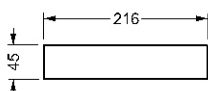

DUNE CREDENZA LUCE

DISEGNO RICCARDO LUCATELLO

mc kg

Credenza con struttura in legno. Ante in vetro decoro Dune con apertura push-pull. Dotato di ripiani in vetro e illuminazione a LED sotto al top.

Sideboard with structure in wood. Doors in glass with Dune pattern design with push-pull opening. Equipped with glass shelves and LED lighting under the top.

Sideboard aus Holz. Türen aus Glas mit Dekoration Dune, push-pull Öffnung. Glaseinlegeböden und mit LED-Lichtanlage unter die Platte.

Bahut avec structure en bois. Portes en verre avec décoration Dune, ouverture push-pull. Étagères en verre et éclairage à LED sous le plateau.

MISURE STANDARD/STANDARD SIZE/STANDARDGRÖSSEN/MESURES STANDARDS

166 x 45 x 97 h - 3 ante / 3 doors / 3 Türen / 3 Portes

Laccato lucido* con applicazioni sui frontali e top in vetro bisellato verniciato / *Shiny lacquered* with application of bevelled lacquered glass on top and fronts.* / *Glänzend lackiert* mit Verkleidung aus lackiertem Glas mit Facette auf Platte und Fronten.* / *Laqué brillant* avec applications en verre biseauté laqué sur top et façade*

Ebano lucido / *Shiny Ebony wood* / *Ebenholz glänzend lackiert* / *Ebène brillant*

0,89 235

MISURE STANDARD/STANDARD SIZE/STANDARDGRÖSSEN/MESURES STANDARDS

216 x 45 x 97 h - 4 ante / 4 doors / 4 Türen / 4 Portes

Laccato lucido* con applicazioni sui frontali e top in vetro bisellato verniciato / *Shiny lacquered* with application of bevelled lacquered glass on top and fronts.* / *Glänzend lackiert* mit Verkleidung aus lackiertem Glas mit Facette auf Platte und Fronten.* / *Laqué brillant* avec applications en verre biseauté laqué sur top et façade*

Ebano lucido / *Shiny Ebony wood* / *Ebenholz glänzend lackiert* / *Ebène brillant*

1,09 269

MISURE STANDARD/STANDARD SIZE/STANDARDGRÖSSEN/MESURES STANDARDS

266 x 45 x 97 h - 5 ante / 5 doors / 5 Türen / 5 Portes

Laccato lucido* con applicazioni sui frontali e top in vetro bisellato verniciato / *Shiny lacquered* with application of bevelled lacquered glass on top and fronts.* / *Glänzend lackiert* mit Verkleidung aus lackiertem Glas mit Facette auf Platte und Fronten.* / *Laqué brillant* avec applications en verre biseauté laqué sur top et façade*

Ebano lucido / *Shiny Ebony wood* / *Ebenholz glänzend lackiert* / *Ebène brillant*

1,33 328