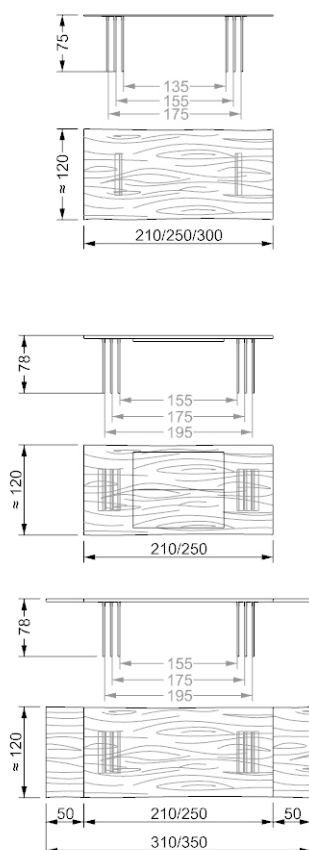

Tavolo pranzo con base in vetro extrachiaro sp. 19 mm . Piano RADIX in Noce Canaletto.

Dining table with legs in extra clear glass 19 mm thick. Top RADIX in Canaletto Walnut.

Esstisch mit Füßen aus extraklarem Glas 19 mm st. RADIX Platte in Canaletto Nussbaum.

Table repas avec pieds en verre extra clair ép. 19 mm. Plateau RADIX en Noyer Canaletto

MISURE STANDARD/STANDARD SIZE/STANDARDGRÖSSEN/MESURES STANDARDS

Piano fisso / Fix top / Feste Platte / Plateau fixe

210 x ≈120 x 75 h
250 x ≈120 x 75 h
300 x ≈120 x 75 h

0,71 180
0,80 200
0,90 250

MISURE STANDARD/STANDARD SIZE/STANDARDGRÖSSEN/MESURES STANDARDS

Piano allungabile / Extendible top / Ausziehbare Platte / Plateau à rallonger

210(310) x ≈120 x 78 h
250(350) x ≈120 x 78 h

0,90 220
0,97 245

FINITURE OPZIONALI/OPTIONAL FINISH/SONDER-AUSFÜHRUNGEN/FINITIONS EN OPTION

- Base in vetro sp. 24 mm

Legs in transparent glass 24 mm th. / Füße aus Glas 24 mm st. / Pieds en verre ép. 24 mm