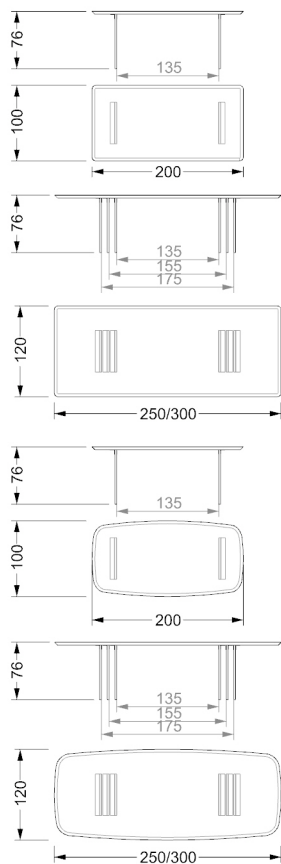

MONOLITE 72 BEVEL WOOD

DISEGNO REFLEX

mc kg

Tavolo pranzo con base in vetro extrachiaro sp. 19 mm. Piano Bevel Wood in Noce Canaletto, Rovere Henné, Rovere Miele o laccato opaco nei colori latte, fumo, henné.

Dining table with legs in extra clear glass 19 mm thick. Bevel Wood top in Canaletto walnut, Oakwood Henné or Miele or matt lacquered in the colours latte, fumo, henné.

Esstisch mit Füßen aus extraklarem Glas 19 mm st. Bevel Wood Platte aus Canaletto Nussbaum, Eichenholz Henné oder Miele oder matt lackiert in den Farben latte, fumo, henné.

Table repas avec pieds en verre extra clair ép. 19 mm. Plateau Bevel Wood en Noyer Canaletto, Chêne Henné, Chêne Miele ou laqué mat dans les couleurs latte, fumo, henné

MISURE STANDARD/STANDARD SIZE/STANDARDGRÖSSEN/MESURES STANDARDS

Rettangolare / Rectangular / Rechteckig / Rectangulaire

200 x 100 x 76 h
250 x 120 x 76 h
300 x 120 x 76 h

0,63 165
0,80 200
0,90 250

Square-round

200 x 100 x 76 h
250 x 120 x 76 h
300 x 120 x 76 h

0,63 160
0,80 195
0,90 245

FINITURE OPZIONALI/OPTIONAL FINISH/SONDER-AUSFÜHRUNGEN/FINITIONS EN OPTION

- Base in vetro sp. 24 mm

Legs in transparent glass 24 mm th. / Füße aus Glas 24 mm st. / Pieds en verre ép. 24 mm

MONOLITE 72 RADIX FISSO E ALLUNGABILE

DISEGNO REFLEX

mc kg