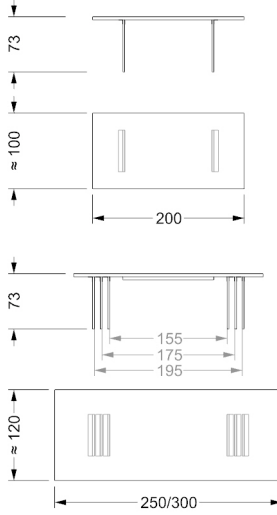

MONOLITE 72 VETRO MARMO

DISEGNO REFLEX

mc kg

Tavolo pranzo con base in vetro extrachiaro sp. 19 mm . Piano in vetro Marmo.

Dining table with legs in extra clear glass 19 mm thick. Top in Marble glass.

Esstisch mit Füßen aus extraklarem Glas 19 mm st. Platte aus Marmor Glas.

Table repas avec pieds en verre extra clair ép. 19 mm. Plateau en verre Marbre.

MISURE STANDARD/STANDARD SIZE/STANDARDGRÖSSEN/MESURES STANDARDS

Rettangolare / Rectangular / Rechteckig / Rectangulaire

200 x 100 x 73 h

250 x 120 x 73 h

300 x 120 x 73 h

0,45

0,54

0,60

FINITURE OPZIONALI/OPTIONAL FINISH/SONDER-AUSFÜHRUNGEN/FINITIONS EN OPTION

• Base in vetro sp. 24 mm

Legs in transparent glass 24 mm th. / Füße aus Glas 24 mm st. / Pieds en verre ép. 24 mm