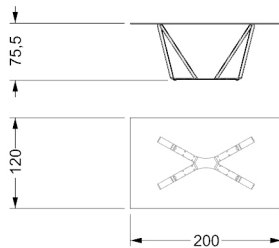

Rettangolare / Rectangular / Rechteckig / Rectangulaire

200 x 120 x 75,5 h

250 x 120 x 75,5 h

300 x 120 x 75,5 h

Square-round

200 x 110 x 75,5 h

250 x 120 x 75,5 h

300 x 120 x 75,5 h

1,96

2,05

2,10

1,96

2,05

2,10

MISURE STANDARD/STANDARD SIZE/STANDARDGRÖSSEN/MESURES STANDARDS

Piano in vetro extrachiaro sp.15mm con bisello 45° / Extra clear glass top 15mm th. with 45° bevel / Platte aus extraklarem Glas, 15mm st. mit 45° Facette / Plateau en verre extra clair ép.15mm avec biseau 45°

Rettangolare / Rectangular / Rechteckig / Rectangulaire

200 x 120 x 75,5 h

250 x 120 x 75,5 h

300 x 120 x 75,5 h

1,96

2,05

2,10

MISURE STANDARD/STANDARD SIZE/STANDARDGRÖSSEN/MESURES STANDARDS

MISURE STANDARD/STANDARD SIZE/STANDARDGRÖSSEN/MESURES STANDARDS

Rettangolare / Rectangular / Rechteckig / Rectangulaire

200 x 100 x 78 h

250 x 120 x 78 h

300 x 120 x 78 h

Square-round

200 x 100 x 78 h

250 x 120 x 78 h