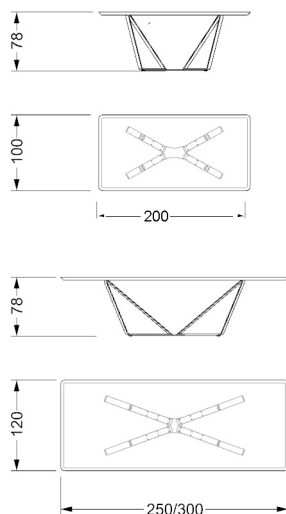

Tavolo pranzo con base in ferro finitura Grafite (108M) o finitura satinata ottone (104M), ottone dark (105M), titanium (101M), titanium dark (102M). Piano Bevel Wood in Noce Canaletto, Rovere Henné, Rovere Miele o laccato opaco nei colori latte, fumo, henné.

Dining table with iron base in Grafite (108M) or in satin brass (104M), dark brass (105M), titanium (101M), dark titanium (102M) finishing. Bevel Wood top in Canaletto walnut, Oak-wood Henné or Miele or matt lacquered in the colours latte, fumo, henné.

Esstich mit Eisenbasis, Ausführung Grafite (108M) oder satiniert Messing (104M), dark Messing (105M), Titanium (101M), dark Titanium (102M). Bevel Wood Platte aus Canaletto Nussbaum, Eichenholz Henné oder Miele oder matt lackiert in den Farben latte, fumo, henné.

Table de repas avec base en fer, finition Grafite (108M) ou finition satiné laiton (104M), laiton dark (105M), titanium (101M), titanium dark (102M). Plateau Bevel Wood en Noyer Canaletto, Chêne Henné, Chêne Miele ou laqué mat dans les couleurs latte, fumo, henné.

MISURE STANDARD/STANDARD SIZE/STANDARDGRÖSSEN/MESURES STANDARDS

Rettangolare / Rectangular / Rechteckig / Rectangulaire

200 x 100 x 78 h

250 x 120 x 78 h

300 x 120 x 78 h

Square-round

200 x 100 x 78 h

250 x 120 x 78 h

300 x 120 x 78 h

2,10
2,20
2,30

2,10
2,20
2,30