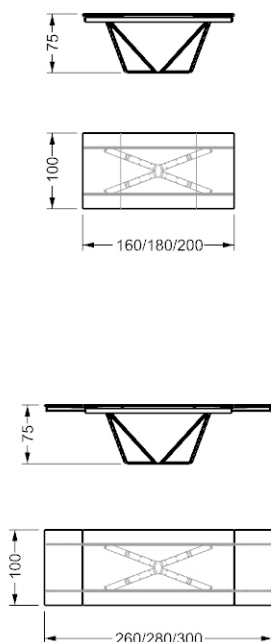

PAPILLON 72 ALLUNGABILE VETRO MARMO

DISEGNO ARNALDO GAMBA

mc kg

Tavolo pranzo con base in ferro finitura Grafite (108M) o finitura satinata ottone (104M), ottone dark (105M), titanium (101M), titanium dark (102M). Piano allungabile in vetro Marmo, filo lucido.

Dining table with iron base in Grafite (108M) or in satin brass (104M), dark brass (105M), titanium (101M), dark titanium (102M) finishing. Extendable top in Marble glass, polished edges.

Esstich mit Eisenbasis, Ausführung Grafite (108M) oder satiniert Messing (104M), dark Messing (105M), Titanium (101M), dark Titanium (102M). Ausziehbare Platte aus Marmor Glas, Kanten poliert.

Table de repas avec base en fer, finition Grafite (108M) ou finition satiné laiton (104M), laiton dark (105M), titanium (101M), titanium dark (102M). Plateau à rallonges en verre Marbre, bords polis.

MISURE STANDARD/STANDARD SIZE/STANDARDGRÖSSEN/MESURES STANDARDS

Rettangolare / Rectangular / Rechteckig / Rectangulaire

160(240) x 100 x 78 h

180(260) x 100 x 78 h

200(300) x 100 x 78 h

180(260) x 120 x 78 h

200(300) x 120 x 78 h

PAPILLON 72 BEVEL WOOD

DISEGNO ARNALDO GAMBA

mc kg