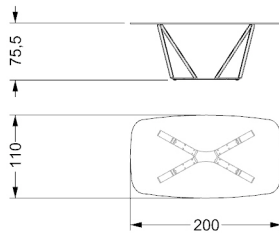

Rettangolare / Rectangular / Rechteckig / Rectangulaire

200 x 120 x 75,5 h

250 x 120 x 75,5 h

300 x 120 x 75,5 h

Square-round

200 x 110 x 75,5 h

250 x 120 x 75,5 h

300 x 120 x 75,5 h

1,96

2,05

2,10

1,96

2,05

2,10

MISURE STANDARD/STANDARD SIZE/STANDARDGRÖSSEN/MESURES STANDARDS

Piano in vetro fumé stratificato sp.4+10mm filo lucido / Top in laminated smoked glass 4+10mm th., polished edges / Platte aus Verbundrauchglas 4+10mm st., Kanten poliert / Plateau en verre fumé feuilleté ép.4+10mm bords polis

Rettangolare / Rectangular / Rechteckig / Rectangulaire

200 x 120 x 75,5 h

250 x 120 x 75,5 h

300 x 120 x 75,5 h

1,96

2,05

2,10

MISURE STANDARD/STANDARD SIZE/STANDARDGRÖSSEN/MESURES STANDARDS

Ø140 x 75,5 h

Ø160 x 75,5 h

Piano in vetro Marmo sp.15mm filo lucido / Top in Marble glass 15mm th., polished edges / Platte aus Marmor Glas, 15mm st. Kanten poliert / Plateau en verre Marbre ép.15mm bords polis