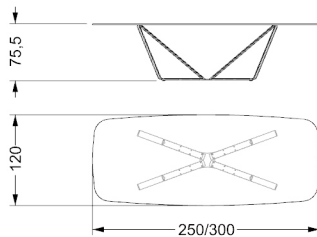

Tavolo pranzo con base in ferro finitura Grafite (108M) o finitura satinata ottone (104M), ottone dark (105M), titanium (101M), titanium dark (102M).

Dining table with iron base in Grafite (108M) or in satin brass (104M), dark brass (105M), titanium (101M), dark titanium (102M) finishing.

Esstisch mit Eisenbasis, Ausführung Grafite (108M) oder satiniert Messing (104M), dark Messing (105M), Titanium (101M), dark Titanium (102M).

Table de repas avec base en fer, finition Grafite (108M) ou finition satiné laiton (104M), laiton dark (105M), titanium (101M), titanium dark (102M).

MISURE STANDARD/STANDARD SIZE/STANDARDGRÖSSEN/MESURES STANDARDS

Piano in vetro sp.15mm con bisello 45° / Glass top 15mm th. with 45° bevel / Glasplatte 15mm st.mit 45° Facette / Plateau en verre ép.15mm avec biseau 45°

Tondo / Round / Rund / Rond

Ø140 x 75,5 h

Ø160 x 75,5 h

Ø180 x 75,5 h

Piano in vetro sp.15mm filo lucido / Glass top 15mm th. with polished edges / Glasplatte 15mm st. Kanten poliert / Plateau en verre ép.15mm bords polis

Rettangolare / Rectangular / Rechteckig / Rectangulaire

200 x 120 x 75,5 h

250 x 120 x 75,5 h

300 x 120 x 75,5 h

Square-round

200 x 110 x 75,5 h

250 x 120 x 75,5 h

300 x 120 x 75,5 h

1,96

2,05

2,10

1,96

2,05

2,10

MISURE STANDARD/STANDARD SIZE/STANDARDGRÖSSEN/MESURES STANDARDS

Piano in vetro extrachiaro sp.15mm con bisello 45° / Extra clear glass top 15mm th. with 45° bevel / Platte aus extraklarem Glas, 15mm st. mit 45° Facette / Plateau en verre extra clair ép.15mm avec biseau 45°

Tondo / Round / Rund / Rond

Ø140 x 75,5 h

Ø160 x 75,5 h

Ø180 x 75,5 h

Piano in vetro extrachiaro sp.15mm filo lucido / Extra clear glass top 15mm th. with polished edges / Platte aus extraklarem Glas, 15mm st. Kanten poliert / Plateau en verre extra clair ép.15mm bords polis