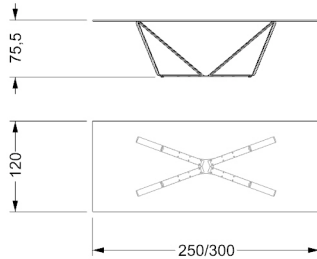

Rettangolare / Rectangular / Rechteckig / Rectangulaire

200 x 120 x 75,5 h

250 x 120 x 75,5 h

300 x 120 x 75,5 h

Square-round

200 x 110 x 75,5 h

250 x 120 x 75,5 h

300 x 120 x 75,5 h

1,96

2,05

2,10

1,96

2,05

2,10

MISURE STANDARD/STANDARD SIZE/STANDARDGRÖSSEN/MESURES STANDARDS

Piano in vetro fumé stratificato sp.4+10mm filo lucido / Top in laminated smoked glass 4+10mm th., polished edges / Platte aus Verbundrauchglas 4+10mm st., Kanten poliert / Plateau en verre fumé feuilleté ép.4+10mm bords polis

Rettangolare / Rectangular / Rechteckig / Rectangulaire

200 x 120 x 75,5 h

250 x 120 x 75,5 h

300 x 120 x 75,5 h

1,96

2,05

2,10

MISURE STANDARD/STANDARD SIZE/STANDARDGRÖSSEN/MESURES STANDARDS

MISURE STANDARD/STANDARD SIZE/STANDARDGRÖSSEN/MESURES STANDARDS

Rettangolare / Rectangular / Rechteckig / Rectangulaire

200 x 100 x 78 h

250 x 120 x 78 h

300 x 120 x 78 h

Square-round

200 x 100 x 78 h

250 x 120 x 78 h