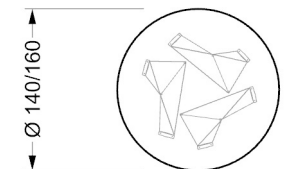

MISURE STANDARD/STANDARD SIZES/STANDARDGROESSEN/MESURES STANDARD

3 basi - piano in vetro sp. 15 mm bisello 45° / 3 bases - glass top 15mm thick, 45° bevel / 3 Untergestelle - Glasplatte 15 mm st. mit 45° Facette / 3 bases - plateau en verre ép. 15mm avec biseau 45°

Ø 140 x 75 h

Ø 160 x 75 h

Ø 180 x 75 h

1,12 179
1,16 197

MISURE STANDARD/STANDARD SIZES/STANDARDGROESSEN/MESURES STANDARD

3 basi - piano in vetro extrachiaro sp. 15mm, bisello 45° / 3 bases - top in extra clear glass 15mm thick, 45° bevel / 3 Untergestelle - Platte aus extraklarem Glas 15mm st. mit 45° Facette / 3 bases - plateau en verre extra clair ép. 15mm avec biseau 45°

Ø 140 x 75 h

Ø 160 x 75 h

Ø 180 x 75 h

1,12 179
1,16 197

FINITURE OPZIONALI/OPTIONAL FINISHES/SONDER-AUSFÜHRUNGEN/FINITIONS OPTIONNELLES

• Basi in finitura satinata: ottone (104M), ottone dark (105M), titanium (101M), titanium dark (102M) o in acciaio graffiato (109M)

Bases in satin finish: brass (104M), dark brass (105M), titanium (101M), dark titanium (102M) or in scratchy-steel (109M) / Untergestelle Ausführung satiniert: Messing (104M), dark Messing (105M), Titanium (101M), dark Titanium (102M) oder Edelstahl gekratzt (109M) / Bases en finition satiné: laiton (104M), laiton dark (105M), titanium (101M), titanium dark (102M) ou en acier moulé (109M).