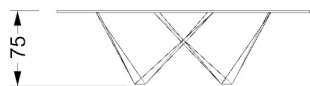

MISURE STANDARD/STANDARD SIZES/STANDARDGROESSEN/MESURES STANDARD

3 basi - piano in vetro sp. 15 mm bisello 45° / 3 bases - glass top 15mm thick, 45° bevel / 3 Untergestelle - Glasplatte 15 mm st. mit 45° Facette / 3 bases - plateau en verre ép. 15mm avec biseau 45°

Ø 140 x 75 h

Ø 160 x 75 h

Ø 180 x 75 h

1,12 179
1,16 197

MISURE STANDARD/STANDARD SIZES/STANDARDGROESSEN/MESURES STANDARD

3 basi - piano in vetro extrachiaro sp. 15mm, bisello 45° / 3 bases - top in extra clear glass 15mm thick, 45° bevel / 3 Untergestelle - Platte aus extraklarem Glas 15mm st. mit 45° Facette / 3 bases - plateau en verre extra clair ép. 15mm avec biseau 45°

Ø 140 x 75 h

Ø 160 x 75 h

Ø 180 x 75 h

1,12 179
1,16 197

FINITURE OPZIONALI/OPTIONAL FINISHES/SONDER-AUSFÜHRUNGEN/FINITIONS OPTIONNELLES

• Basi in finitura satinata: ottone (104M), ottone dark (105M), titanium (101M), titanium dark (102M) o in acciaio graffiato (109M)

Bases in satin finish: brass (104M), dark brass (105M), titanium (101M), dark titanium (102M) or in scratchy-steel (109M) / Untergestelle Ausführung satiniert: Messing (104M), dark Messing (105M), Titanium (101M), dark Titanium (102M) oder Edelstahl gekratzt (109M) / Bases en finition satiné: laiton (104M), laiton dark (105M), titanium (101M), titanium dark (102M) ou en acier moulé (109M).