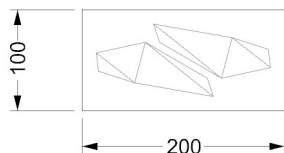

MISURE STANDARD/STANDARD SIZES/STANDARDGROESSEN/MESURES STANDARD

3 basi - piano in vetro sp. 15 mm bisello 45° / 3 bases - glass top 15mm thick, 45° bevel / 3 Untergestelle - Glasplatte 15 mm st. mit 45° Facette / 3 bases - plateau en verre ép. 15mm avec biseau 45°

Ø 140 x 75 h

Ø 160 x 75 h

Ø 180 x 75 h

1,12 179
1,16 197

MISURE STANDARD/STANDARD SIZES/STANDARDGROESSEN/MESURES STANDARD

3 basi - piano in vetro extrachiaro sp. 15mm, bisello 45° / 3 bases - top in extra clear glass 15mm thick, 45° bevel / 3 Untergestelle - Platte aus extraklarem Glas 15mm st. mit 45° Facette / 3 bases - plateau en verre extra clair ép. 15mm avec biseau 45°

Ø 140 x 75 h

Ø 160 x 75 h

Ø 180 x 75 h

1,12 179
1,16 197

FINITURE OPZIONALI/OPTIONAL FINISHES/SONDER-AUSFÜHRUNGEN/FINITIONS OPTIONNELLES

• Basi in finitura satinata: ottone (104M), ottone dark (105M), titanium (101M), titanium dark (102M) o in acciaio graffiato (109M)

Bases in satin finish: brass (104M), dark brass (105M), titanium (101M), dark titanium (102M) or in scratchy-steel (109M) / Untergestelle Ausführung satiniert: Messing (104M), dark Messing (105M), Titanium (101M), dark Titanium (102M) oder Edelstahl gekratzt (109M) / Bases en finition satiné: laiton (104M), laiton dark (105M), titanium (101M), titanium dark (102M) ou en acier moulé (109M).