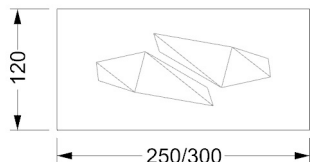

MISURE STANDARD/STANDARD SIZES/STANDARDGROESSEN/MESURES STANDARD

3 basi - piano in vetro sp. 15 mm bisello 45° / 3 bases - glass top 15mm thick, 45° bevel / 3 Untergestelle - Glasplatte 15 mm st. mit 45° Facette / 3 bases - plateau en verre ép. 15mm avec biseau 45°

Ø 140 x 75 h

Ø 160 x 75 h

Ø 180 x 75 h

1,12 179
1,16 197

MISURE STANDARD/STANDARD SIZES/STANDARDGROESSEN/MESURES STANDARD

3 basi - piano in vetro extrachiaro sp. 15mm, bisello 45° / 3 bases - top in extra clear glass 15mm thick, 45° bevel / 3 Untergestelle - Platte aus extraklarem Glas 15mm st. mit 45° Facette / 3 bases - plateau en verre extra clair ép. 15mm avec biseau 45°

Ø 140 x 75 h

Ø 160 x 75 h

Ø 180 x 75 h

1,12 179
1,16 197

FINITURE OPZIONALI/OPTIONAL FINISHES/SONDER-AUSFÜHRUNGEN/FINITIONS OPTIONNELLES

• Basi in finitura satinata: ottone (104M), ottone dark (105M), titanium (101M), titanium dark (102M) o in acciaio graffiato (109M)

Bases in satin finish: brass (104M), dark brass (105M), titanium (101M), dark titanium (102M) or in scratchy-steel (109M) / Untergestelle Ausführung satiniert: Messing (104M), dark Messing (105M), Titanium (101M), dark Titanium (102M) oder Edelstahl gekratzt (109M) / Bases en finition satiné: laiton (104M), laiton dark (105M), titanium (101M), titanium dark (102M) ou en acier moulé (109M).