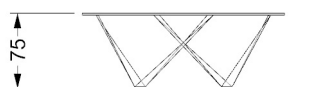

MISURE STANDARD/STANDARD SIZES/STANDARDGROESSEN/MESURES STANDARD

3 basi - piano in vetro sp. 15 mm bisello 45° / 3 bases - glass top 15mm thick, 45° bevel / 3 Untergestelle - Glasplatte 15 mm st. mit 45° Facette / 3 bases - plateau en verre ép. 15mm avec biseau 45°

Ø 140 x 75 h

Ø 160 x 75 h

Ø 180 x 75 h

1,12 179
1,16 197

MISURE STANDARD/STANDARD SIZES/STANDARDGROESSEN/MESURES STANDARD

3 basi - piano in vetro extrachiaro sp. 15mm, bisello 45° / 3 bases - top in extra clear glass 15mm thick, 45° bevel / 3 Untergestelle - Platte aus extraklarem Glas 15mm st. mit 45° Facette / 3 bases - plateau en verre extra clair ép. 15mm avec biseau 45°

Ø 140 x 75 h

Ø 160 x 75 h

Ø 180 x 75 h

1,12 179
1,16 197

FINITURE OPZIONALI/OPTIONAL FINISHES/SONDER-AUSFÜHRUNGEN/FINITIONS OPTIONNELLES

• Basi in finitura satinata: ottone (104M), ottone dark (105M), titanium (101M), titanium dark (102M) o in acciaio graffiato (109M)

Bases in satin finish: brass (104M), dark brass (105M), titanium (101M), dark titanium (102M) or in scratchy-steel (109M) / Untergestelle Ausführung satiniert: Messing (104M), dark Messing (105M), Titanium (101M), dark Titanium (102M) oder Edelstahl gekratzt (109M) / Bases en finition satiné: laiton (104M), laiton dark (105M), titanium (101M), titanium dark (102M) ou en acier moulé (109M).