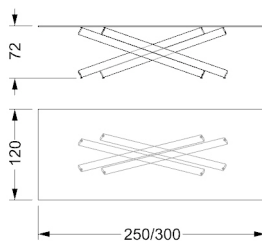

Rettangolare / *Rectangular / Rechteckig / Rectangulaire*

180 x 100 x 72 h

200 x 100 x 72 h

250 x 120 x 72 h

300 x 120 x 72 h

1,70 187
1,75 197
2,20 253
2,30 281

MISURE STANDARD/STANDARD SIZE/STANDARDGRÖSSEN/MESURES STANDARDS

Piano in vetro fumé stratificato sp. 4+10mm / *Top in laminated smoked glass, 4+10mm th. / Laminierte Rauchglas Platte, 4+10mm st. / Plateau en verre fumé stratifié, ép. 4+10mm*

Rettangolare / *Rectangular / Rechteckig / Rectangulaire*

180 x 100 x 72 h

200 x 100 x 72 h

250 x 120 x 72 h

300 x 120 x 72 h

1,70 187
1,75 197
2,20 253
2,30 281

MISURE STANDARD/STANDARD SIZE/STANDARDGRÖSSEN/MESURES STANDARDS

Piano in vetro Marmo / *Top in Marble glass / Platte aus Marmor Glas / Plateau en verre Marbre*

Rettangolare / *Rectangular / Rechteckig / Rectangulaire*

180 x 100 x 72 h

200 x 100 x 72 h

250 x 120 x 72 h

300 x 120 x 72 h

1,70 187
1,75 197
2,20 253
2,30 281

FINITURE OPZIONALI/OPTIONAL FINISH/SONDER-AUSFÜHRUNGEN/FINITIONS EN OPTION

- Base finitura satinata: ottone (104M), ottone dark (105M), titanium (101M), titanium dark (102M)

Base in satin finish: brass (104M), dark brass (105M), titanium (101M), dark titanium (102M). / Untergestell Ausführung satiniert: Messing (104M), dark Messing (105M), Titanium (101M), dark Titanium (102M). / Base en finition satiné: laiton (104M), laiton dark (105M), titanium (101M), titanium dark (102M).