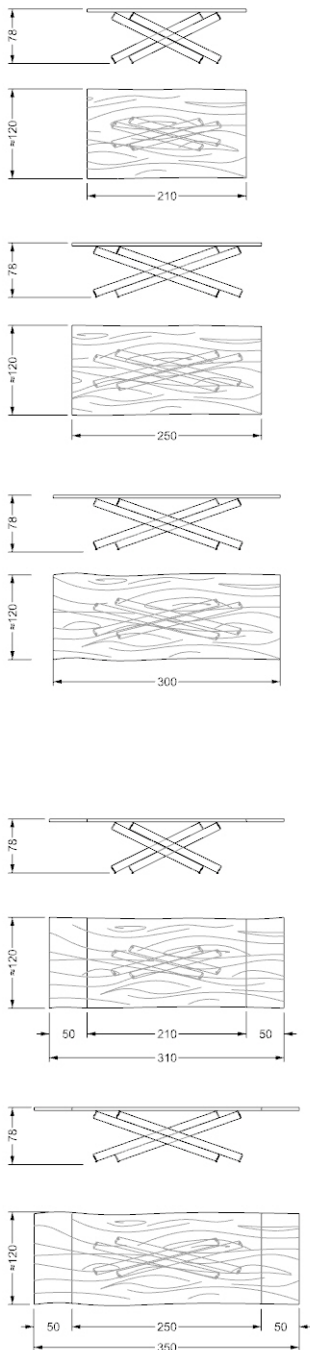

MIKADO 72 STEEL RADIX FISSO E ALLUNGABILE

DISEGNO REFLEX

mc kg

Tavolo pranzo con basamento in ferro, finitura Grafite (108M). Piano RADIX in Noce Canaletto
Dining table with iron base available in Grafite (108M). RADIX top in Canaletto Walnut.
Esstisch mit Untergestell aus Eisen, Ausführung Grafite (108M). RADIX Platte in Canaletto
Nussbaum.

Table repas avec base en fer finition Grafite (108M). Plateau RADIX en Noyer Canaletto.

MISURE STANDARD/STANDARD SIZE/STANDARDGRÖSSEN/MESURES STANDARDS

Piano fisso / Fix top / Feste Platte / Plateau fixe

210 x ≈120 x 78 h

250 x ≈120 x 78 h

300 x ≈120 x 78 h

2,20

2,60

2,70

MISURE STANDARD/STANDARD SIZE/STANDARDGRÖSSEN/MESURES STANDARDS

Piano allungabile / Extendible top / Ausziehbare Platte / Plateau à rallonges

210(310) x ≈120 x 78 h

250(350) x ≈120 x 78 h

2,35

2,80

FINITURE OPZIONALI/OPTIONAL FINISH/SONDER-AUSFÜHRUNGEN/FINITIONS EN OPTION

- Base finitura satinata: ottone (104M), ottone dark (105M), titanium (101M), titanium dark (102M)

Base in satin finish: brass (104M), dark brass (105M), titanium (101M), dark titanium (102M). / Untergestell Ausführung satiniert: Messing (104M), dark Messing (105M), Titanium (101M), dark Titanium (102M). / Base en finition satiné: laiton (104M), laiton dark (105M), titanium (101M), titanium dark (102M).