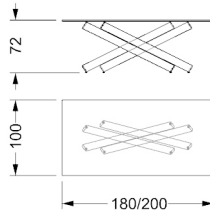

Rettangolare / *Rectangular / Rechteckig / Rectangulaire*

180 x 100 x 72 h

200 x 100 x 72 h

250 x 120 x 72 h

300 x 120 x 72 h

1,70 187
1,75 197
2,20 253
2,30 281

MISURE STANDARD/STANDARD SIZE/STANDARDGRÖSSEN/MESURES STANDARDS

Piano in vetro fumé stratificato sp. 4+10mm / *Top in laminated smoked glass, 4+10mm th. / Laminierte Rauchglas Platte, 4+10mm st. / Plateau en verre fumé stratifié, ép. 4+10mm*

Rettangolare / *Rectangular / Rechteckig / Rectangulaire*

180 x 100 x 72 h

200 x 100 x 72 h

250 x 120 x 72 h

300 x 120 x 72 h

1,70 187
1,75 197
2,20 253
2,30 281

MISURE STANDARD/STANDARD SIZE/STANDARDGRÖSSEN/MESURES STANDARDS

Piano in vetro Marmo / *Top in Marble glass / Platte aus Marmor Glas / Plateau en verre Marbre*

Rettangolare / *Rectangular / Rechteckig / Rectangulaire*

180 x 100 x 72 h

200 x 100 x 72 h

250 x 120 x 72 h

300 x 120 x 72 h

1,70 187
1,75 197
2,20 253
2,30 281

FINITURE OPZIONALI/OPTIONAL FINISH/SONDER-AUSFÜHRUNGEN/FINITIONS EN OPTION

- Base finitura satinata: ottone (104M), ottone dark (105M), titanium (101M), titanium dark (102M)

Base in satin finish: brass (104M), dark brass (105M), titanium (101M), dark titanium (102M). / Untergestell Ausführung satiniert: Messing (104M), dark Messing (105M), Titanium (101M), dark Titanium (102M). / Base en finition satiné: laiton (104M), laiton dark (105M), titanium (101M), titanium dark (102M).