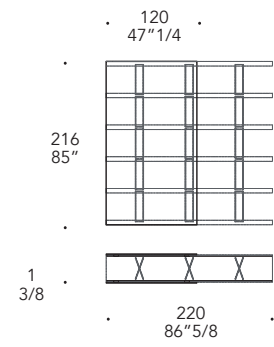

sp./thick 6 mm.

MARMOREFLEX®

Vetro Marmo
Marble glass

MATERIAL SHEET-D

Vetro Mesh

TANGO LIBRERIA ANTA TV

Design · Reflex

1

2

Tv Led fino a 49"
Led Tv till 49"

SPECCHIO TV TV MIRROR | 1

Vetro
Glass

Specchio supersilver
Supersilver mirror

STRUTTURA STRUCTURE | 2

Legno laccato opaco
Lacquered matt wood

25 Hennè
25 Hennè