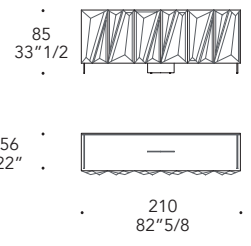

QUARTZ BUFFET

Design · Riccardo Lucatello

1

2

STRUTTURA STRUCTURE | 1

Legno laccato opaco
Matt lacquered wood

MATERIAL SHEET - C

Colori di serie
Standard colours