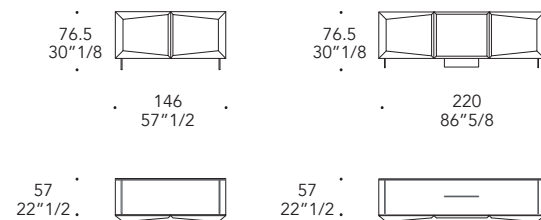

PRISMA BUFFET

Design · Riccardo Lucatello

STRUTTURA STRUCTURE | 1

Legno laccato
Lacquered wood

MATERIAL SHEET-C

Colori di serie
Standard colours

finitura/finish
104M Ottone satinato
104M Satin brass

105M Ottone dark satinato
105M Satin dark brass