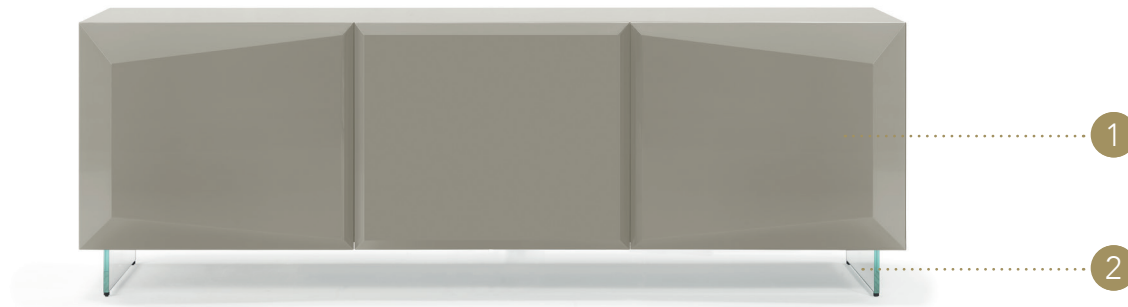

PRISMA BUFFET

Design · Riccardo Lucatello

STRUTTURA STRUCTURE | 1

Legno laccato
Lacquered wood

MATERIAL SHEET-C

Colori di serie
Standard colours

finitura/finish
104M Ottone satinato
104M Satin brass

105M Ottone dark satinato
105M Satin dark brass

101M Titanium satinato
101M Satin titanium

100M Bronze
100M Bronze

Noce Canaletto
Canaletto walnut

PIEDINI LEGS | 2

Vetro
Glass

Trasparente
Transparent

Metallo
Metal

finitura/finish
104M Ottone satinato
104M Satin brass

101M Titanium satinato
101M Satin titanium