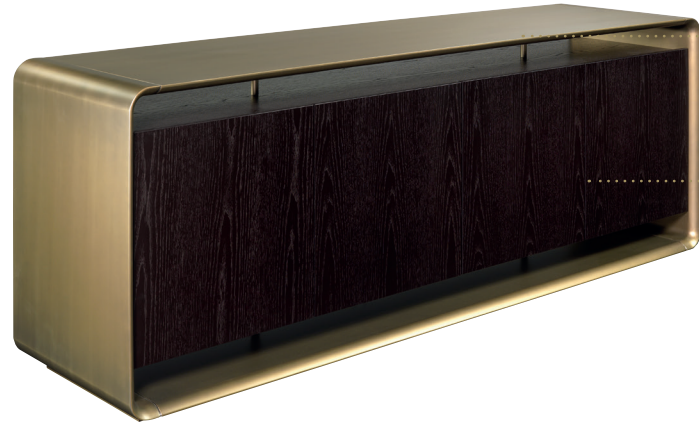

OH BUFFET

Design · Tulczinsky

1

2

OPTIONAL | - Cassetto nero opaco nel vano centrale
- Drawer matt black lacquered in the central compartment

STRUTTURA STRUCTURE | 1

Legno
Wood

104M Ottone satinato
104M Satin brass

105M Ottone dark satinato
105M Satin dark brass

finitura/finish

101M Titanium satinato
101M Satin titanium

100M Bronze
100M Bronze

ANTE DOORS | 2

Legno
Wood

Noce canaletto
Canaletto walnut

Noce canaletto Henné
Canaletto Henné

Ebano lucido
Shiny ebony

Rovere Beluga
Oak wood Beluga

Apertura Push-Pull
Push-Pull opening

Rivestimento in
Upholstery in:

Pelle/Leather
- Nabuk
- Naturale
- Cat. C

MATERIAL SHEET-B

trapuntato / quilted

San Marco

Diamond

Emerald

Hexagon

Fly

RIPIANI SHELVES |

Vetro
Glass

Trasparente
Transparent