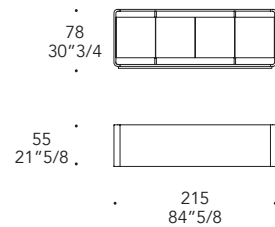

OH BUFFET

Design · Tulczinsky

1

2

OPTIONAL | - Cassetto nero opaco nel vano centrale
- Drawer matt black lacquered in the central compartment

STRUTTURA STRUCTURE | 1

Legno
Wood

104M Ottone satinato
104M Satin brass