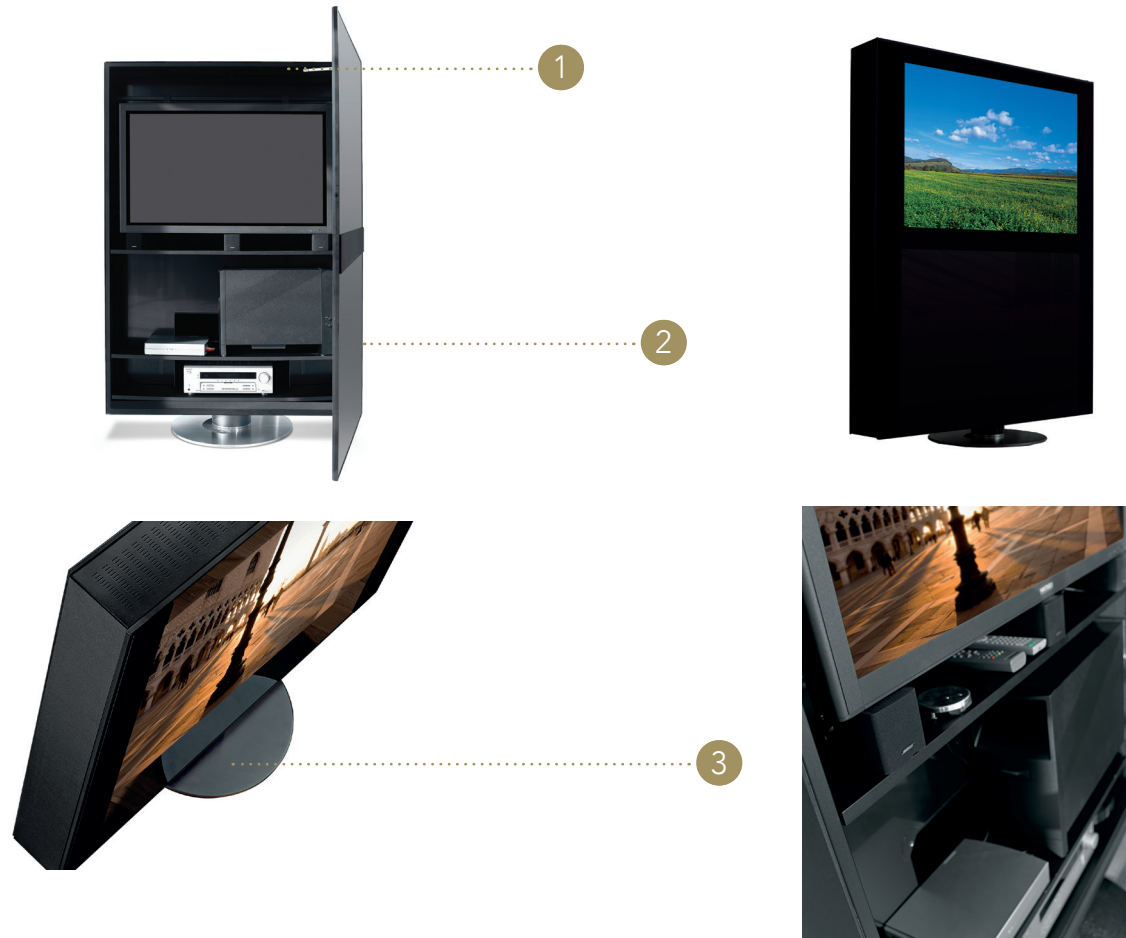

MIRAGE PORTA TV

Design · Reflex

SCHIENALE BACK | 1

Vetro
Glass

Specchio
Mirror

ANTA DOOR | 2

Vetro
Glass

Dark - grey serigrafata nera
Dark-grey with black serigraphy

BASE | 3

Metallo
Metal

Acciaio satinato
Satin steel

OPTIONAL |

- Contenitore nero
- Motore con telecomando
- Fascia orizzontale in lycra per speaker sull'anta
- Black storage unit
- Electrical engine with remote control
- Horizontale lycra-band for speaker on the door