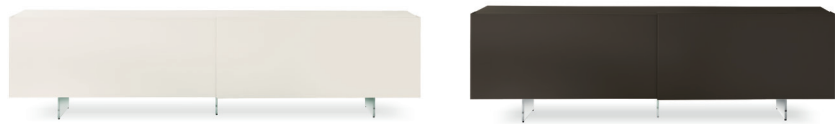

MIRAGE BUFFET

Design · Reflex

2 ante sorrevoli
2 sliding doors

PIEDINI LEGS | 2 (OPTIONAL)

Metallo
Metal

101M Titanium satinato
101M Satin titanium

104M Ottone satinato
104M Satin brass

Vetro
Glass

Trasparente
Transparent

sp./thick 15 mm.

STRUTTURA STRUCTURE | 1

Legno rivestito in vetro
verniciato o acidato
verniciato
Wood covered in
lacquered or etched
lacquered glass

02 Latte

17 Fumo

25 Hennè

19 Nero Beluga

MATERIAL SHEET-D

Colori di serie
Standard colours

MARMOREFLEX®

Vetro Marmo
Marble glass

MATERIAL SHEET-D

INTERNO INTERIOR |

verniciato nero opaco
matt black finish

Nero