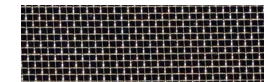

BIG BEN BUFFET

Design · Riccardo Lucatello

STRUTTURA STRUCTURE | 1

Legno rivestito in vetro
verniciato o acidato
verniciato
*Wood with applications
in lacquered or etched
lacquered glass*

MATERIAL SHEET-D

Colori di serie
Standard colours

ANTA DX RIGHT DOOR | 2

Scorrevole in vetro
verniciato o acidato
verniciato
*Sliding - Lacquered or
etched lacquered glass*

MATERIAL SHEET-D

Colori di serie
Standard colours

ANTA SINISTRA LEFT DOOR | 3

Vetro
Glass

Mesh

Ingranaggi
Metal gears

Oro
Gold

Cromo lucido
Shiny chrome

PIEDINI LEGS | 4

Metallo
Metal

104M Ottone satinato
104M Satin brass

101M Titanium satinato
101M Satin titanium