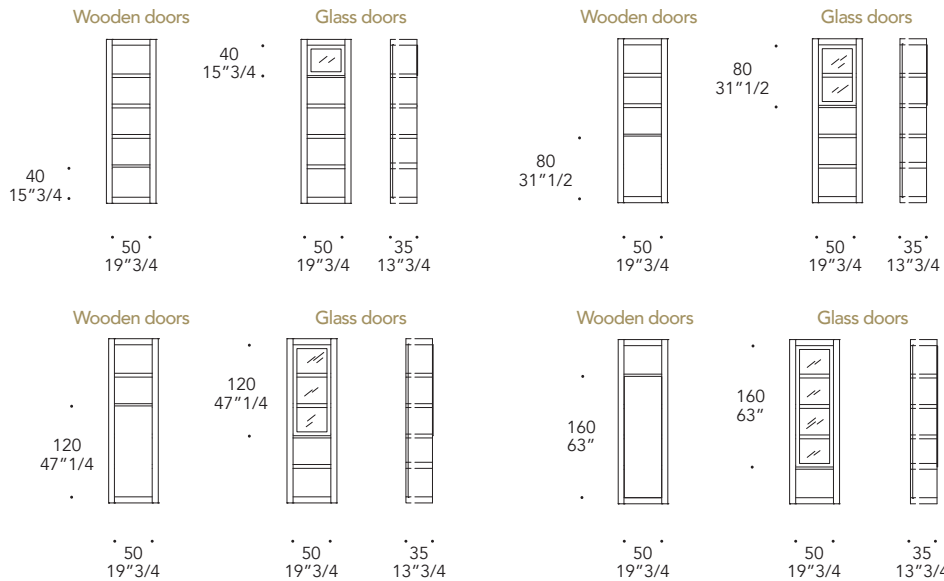

AVANTGARDE LIBRERIA ANTE L.50 E FIANCHI

Design · Reflex

2

- Ante a battente con apertura push-pull
- Hinged doors Led lighting included under the top

217
85"3/8

8
3"1/8

ANTE DOORS | 1

Legno laccato lucido
Shiny lacquered wood

MATERIAL SHEET- C

Colori di serie
Standard colours

Legno
Wood

Ebano lucido
Shiny Ebony

Applicazioni
Application

MATERIAL SHEET- D

Vetro verniciato bisellato
Bevelled lacquered Glass

Vetro
Glass

Trasparente
Transparent

FIANCHI SIDES | 2

Legno laccato lucido
Lacquered shiny wood

MATERIAL SHEET- C

Colori di serie
Standard colours

Legno
Wood

Ebano lucido
Shiny Ebony

OPTIONAL |

- Maniglie a pendaglio in vetro di Murano trasparente
- Incisioni e pomoli in cristallo
- Pendant handles in transparent Murano glass
- Engravings and round crystal