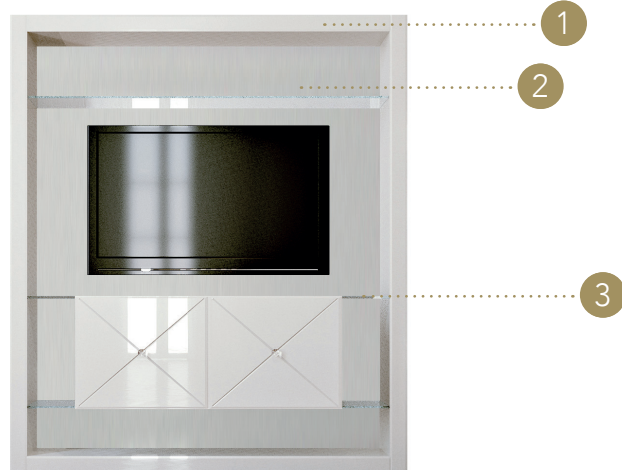

AVANTGARDE TV

Design · Reflex