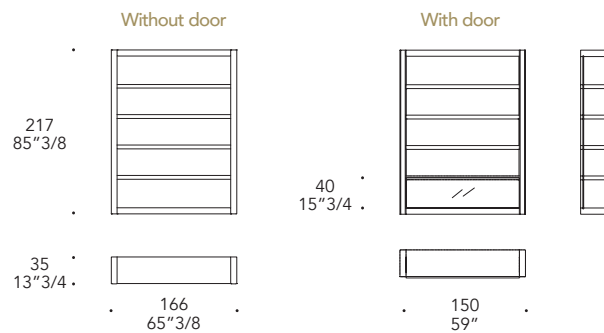

Agata  
viola

Zebrino

Amani  
Daino

Amani  
Grigio

Azul  
Macaubas

- OPTIONAL |**
- Impianto luce a Led
  - Ante a ribalta in tinta con la struttura
  - Led lighting
  - Folding doors matching the structure
- STRIP LED 9.6w/m 2700-3000K